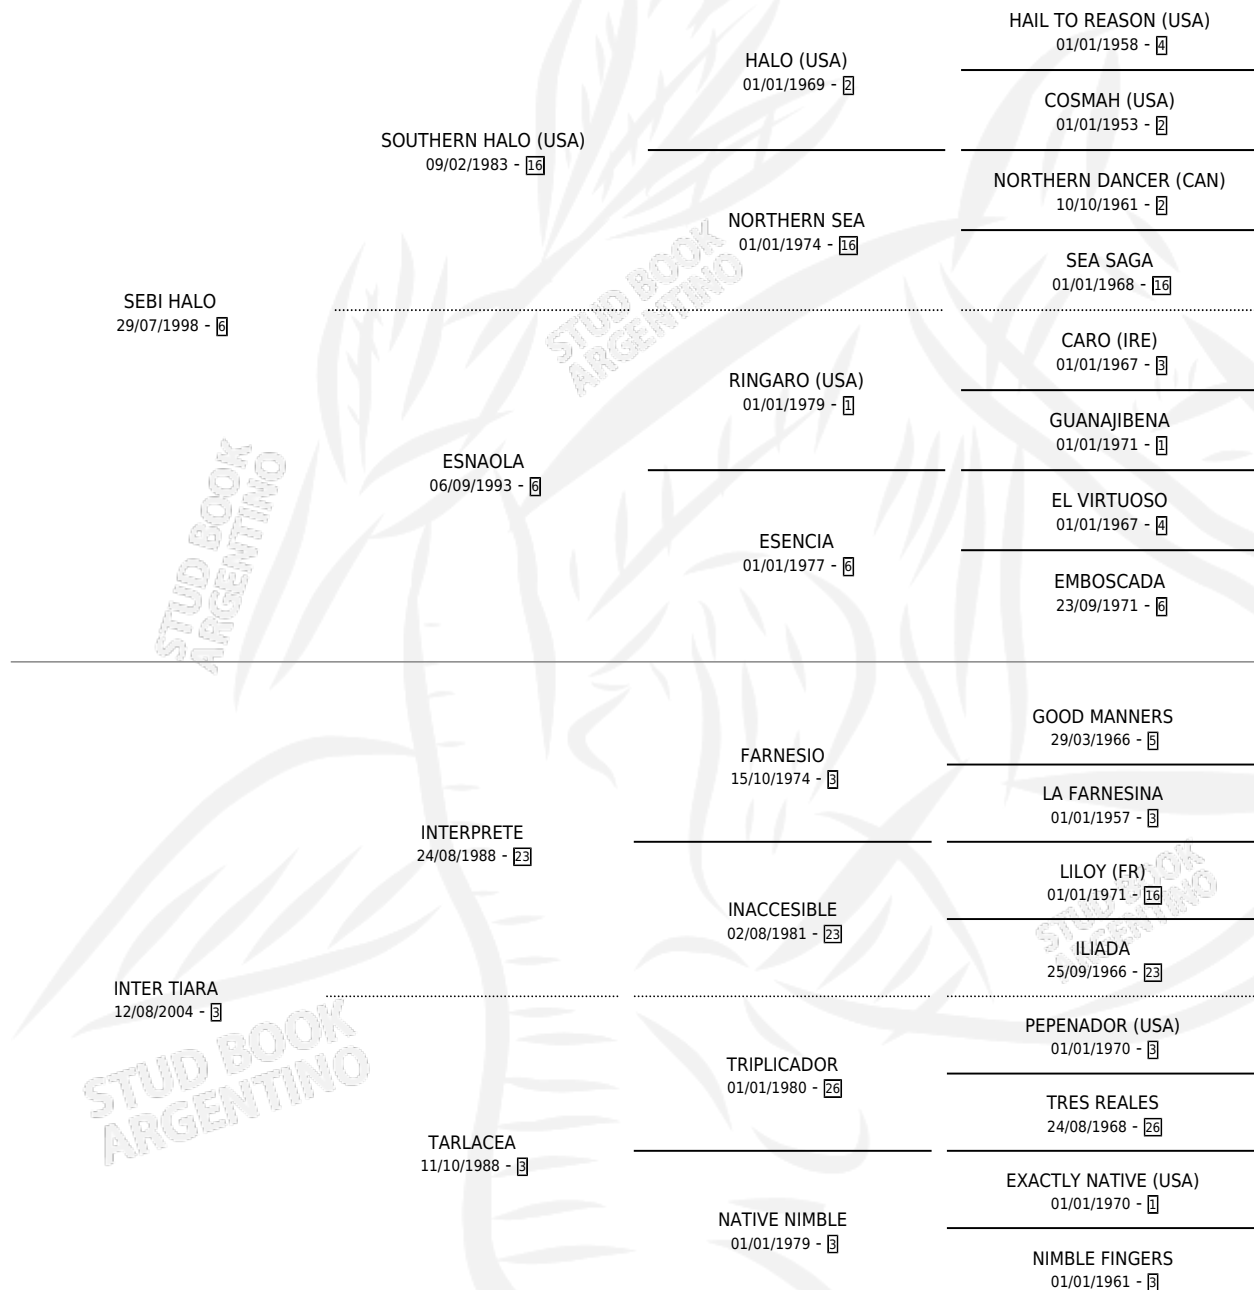

SCARLET FIRE

por SEBI HALO y INTER TIARA por INTERPRETE

Argentina · Hembra · Zaino · SP · 06/10/2014
Familia 3-n · Volumen 42

ESTADO

TIPIFICACIÓN SANGUÍNEA	X
TIPIFICACIÓN POR ADN	✓
PASAPORTE	✓
IDENTIFICACIÓN POR MICROCHIP	✓
REPRODUCTOR	✓

Lugar de nacimiento: El Paraiso

Criador: El Paraiso

~

HIJOS

	MACHOS	HEMBRAS
6 NACIERON	4	2
3 CORRIERON	2	1
3 GANARON	2	1
0 GANADORES CL	0 GANADORES GR	0 GANADORES G1

PEDIGREE

CAMPAÑA

Solo carreras oficiales de Argentina