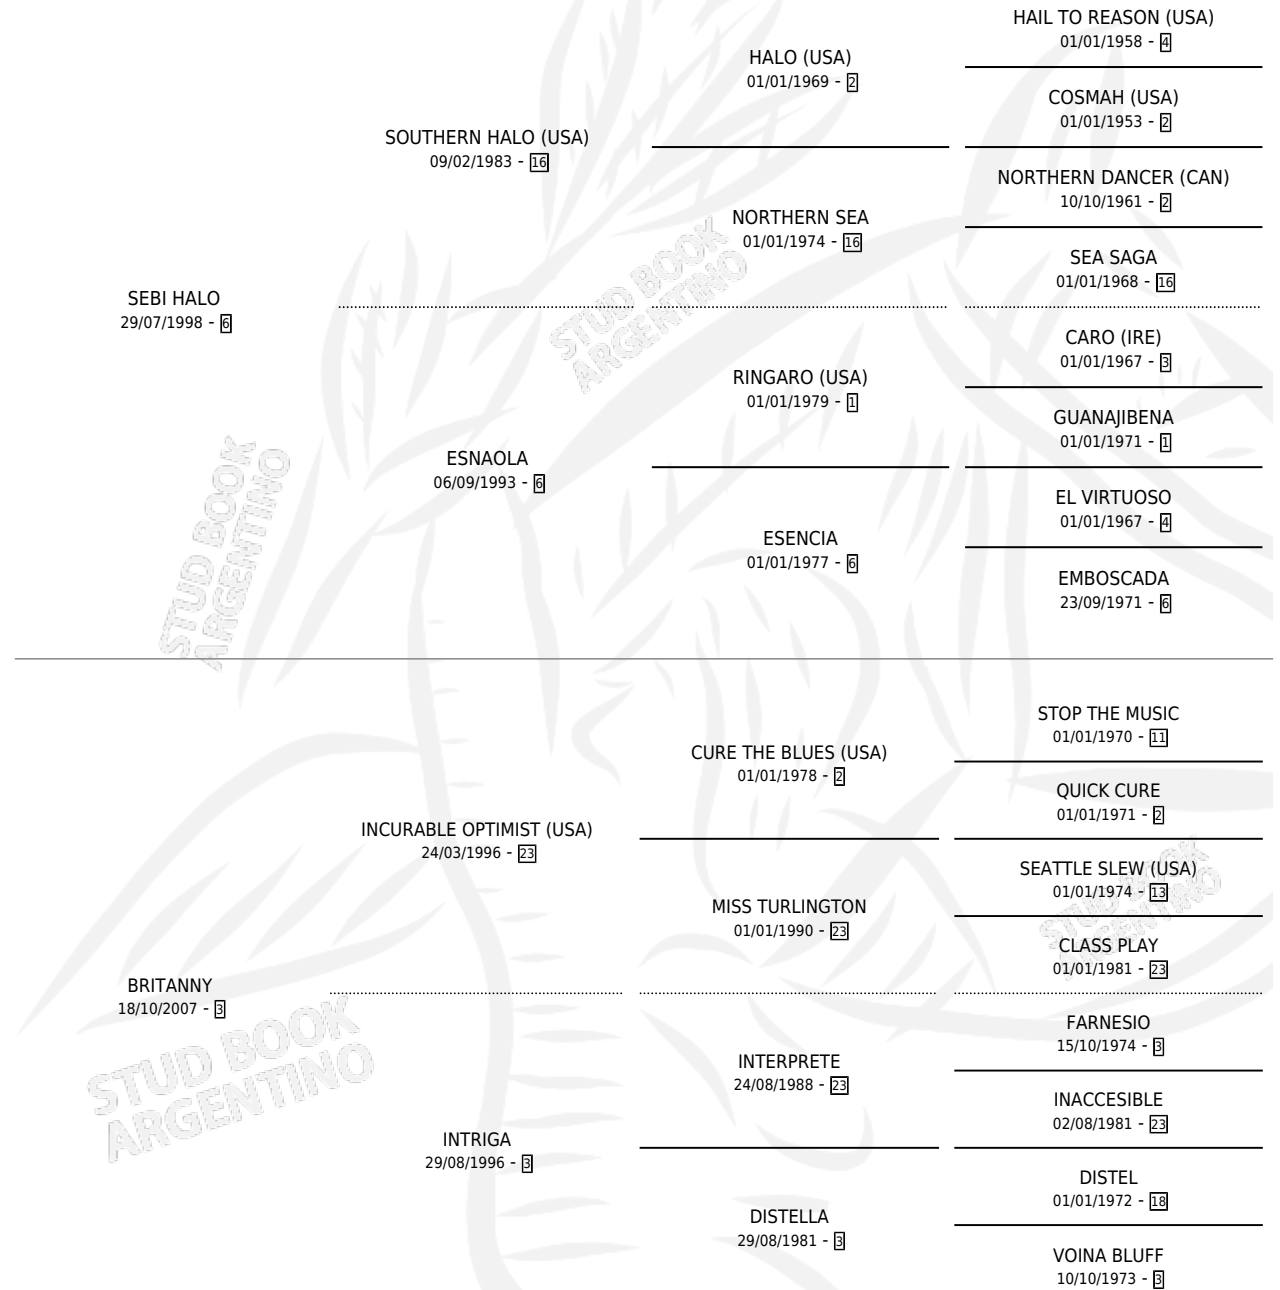

SWEET PILGRIM

por SEBI HALO y BRITANNY por INCURABLE OPTIMIST (USA)

Argentina · Macho · Zaino · SP · 04/10/2014
Familia 3-d · Volumen 42

ESTADO

TIPIFICACIÓN SANGUÍNEA	X
TIPIFICACIÓN POR ADN	✓
PASAPORTE	✓
IDENTIFICACIÓN POR MICROCHIP	✓
REPRODUCTOR	X

Lugar de nacimiento: El Paraiso

Criador: El Paraiso

PEDIGREE