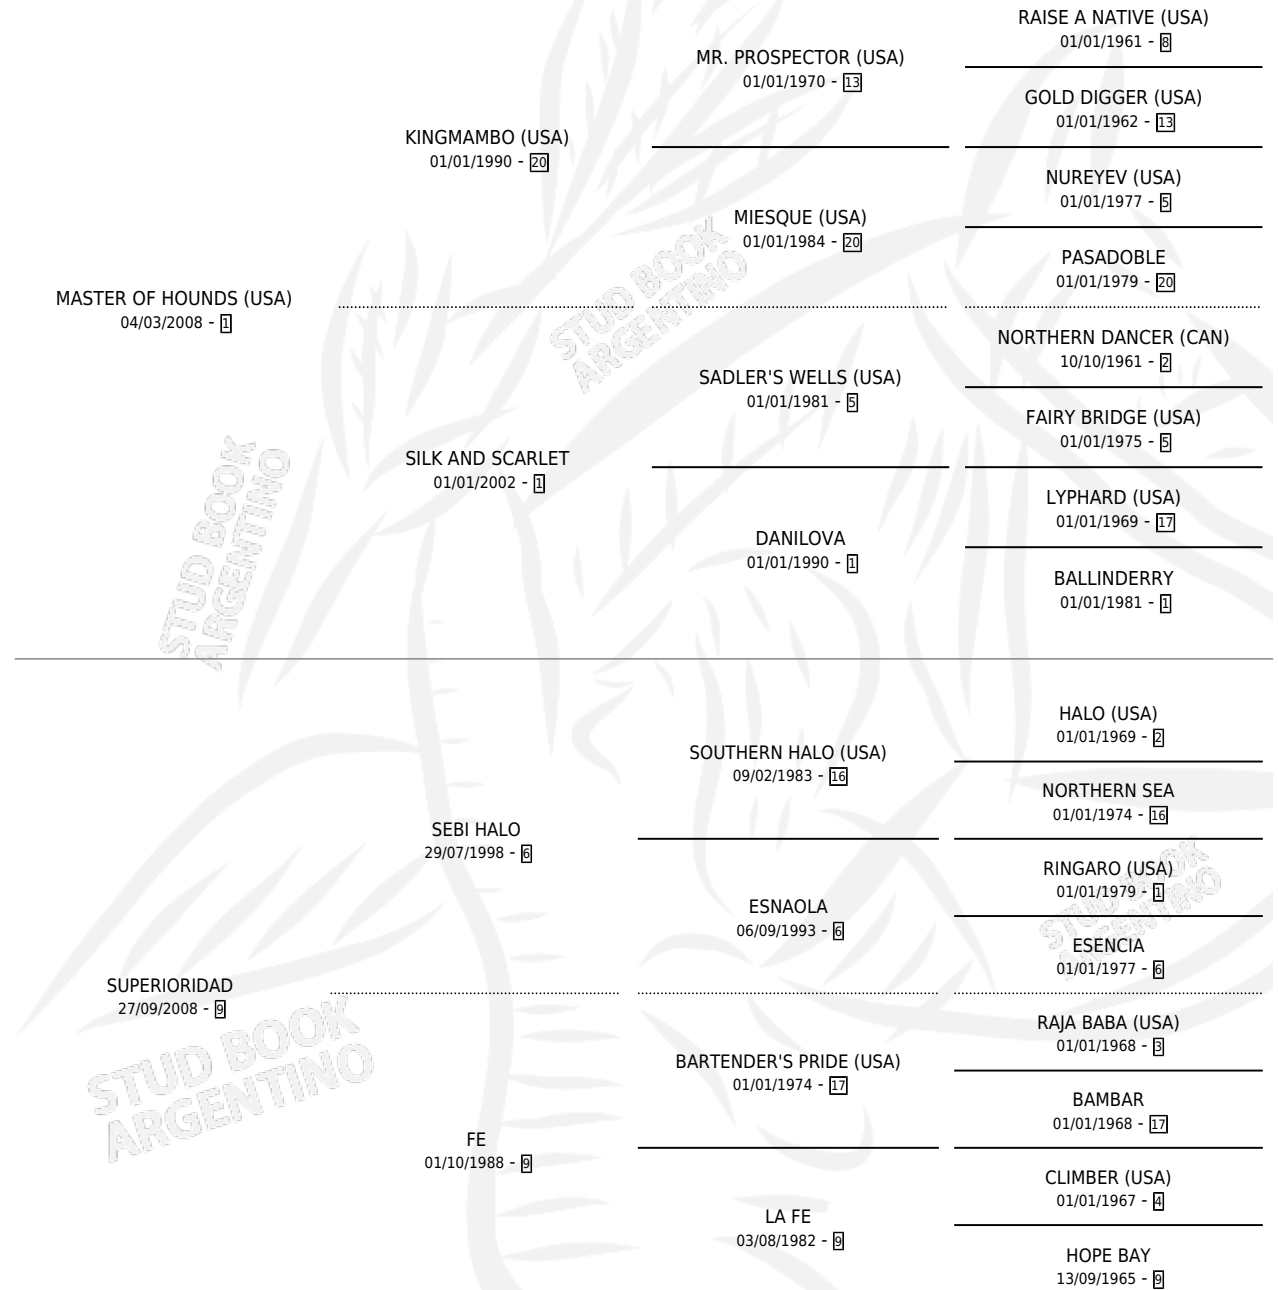

MAIDEN GLORY

por **MASTER OF HOUNDS (USA)** y **SUPERIORIDAD** por **SEBI HALO**

Argentina · Hembra · Zaino · SP · 30/09/2014
Familia 9-g · Volumen 42

ESTADO

TIPIFICACIÓN SANGUÍNEA	X
TIPIFICACIÓN POR ADN	✓
PASAPORTE	✓
IDENTIFICACIÓN POR MICROCHIP	✓
REPRODUCTOR	✓

Lugar de nacimiento: El Paraiso
Criador: El Paraiso

~

HIJOS

	MACHOS	HEMBRAS
1 NACIERON	1	0
SIN ACTUACIONES		

PEDIGREE

CAMPAÑA

Solo carreras oficiales de Argentina

POR EDAD