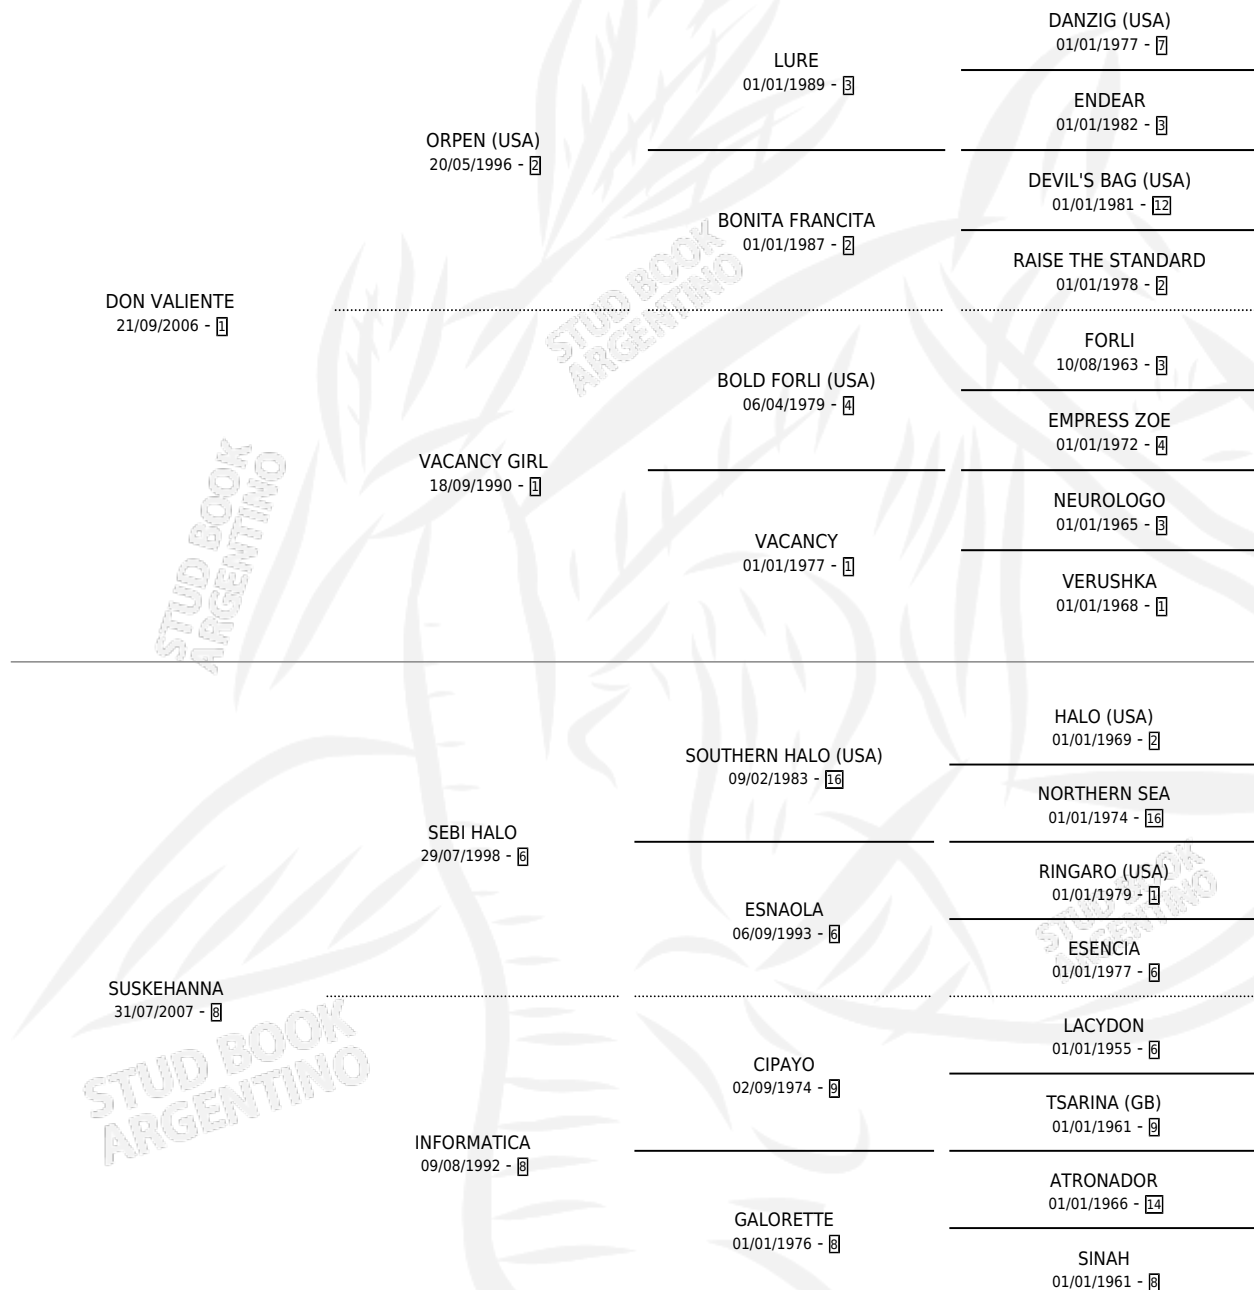

DEMI CORONAL

por **DON VALIENTE** y **SUSKEHANNA** por **SEBI HALO**

Argentina · Hembra · Zaino · SP · 28/09/2014
Familia 8-j · Volumen 42

ESTADO

TIPIFICACIÓN SANGUÍNEA	X
TIPIFICACIÓN POR ADN	✓
PASAPORTE	✓
IDENTIFICACIÓN POR MICROCHIP	✓
REPRODUCTOR	X

Lugar de nacimiento: El Paraiso

Criador: El Paraiso

PEDIGREE

DEMI CORONAL

Datos oficiales del Stud Book Argentino

Documento generado el 03/05/2026

studbook.org.ar