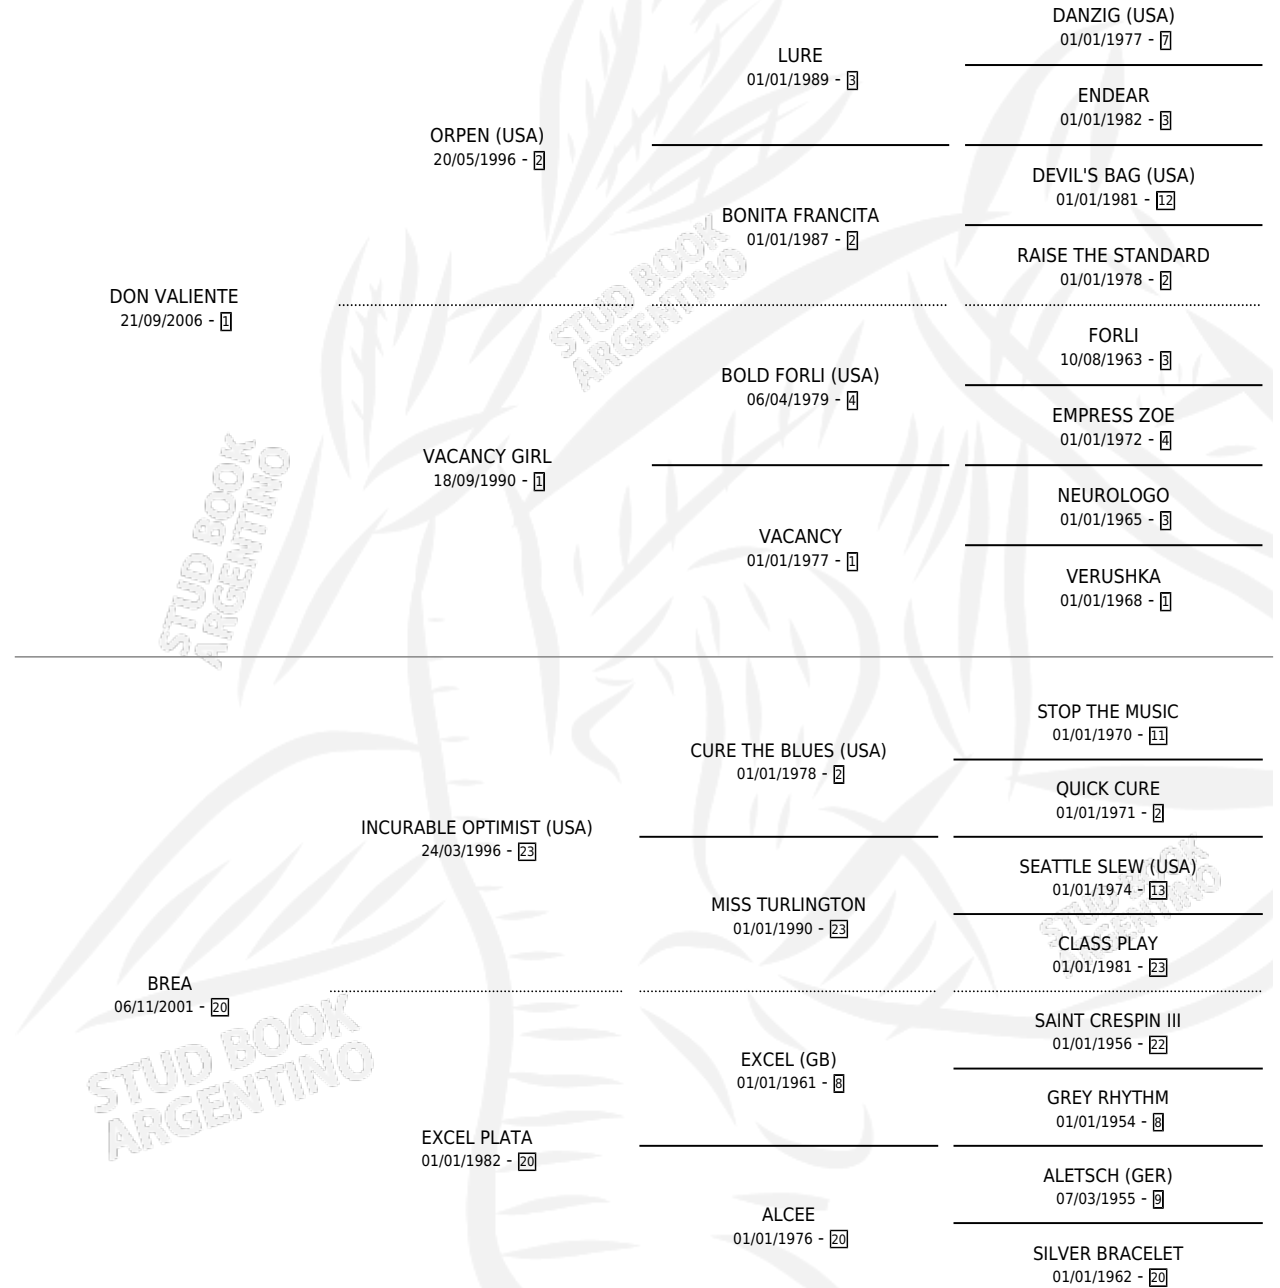

DOLPHIN MUSIC

por **DON VALIENTE** y **BREA** por **INCURABLE OPTIMIST**
(USA)

Argentina · Hembra · Zaino · SP · 16/09/2014
Familia 20-d · Volumen 42

ESTADO

TIPIFICACIÓN SANGUÍNEA	X
TIPIFICACIÓN POR ADN	X
PASAPORTE	X
IDENTIFICACIÓN POR MICROCHIP	X
REPRODUCTOR	X

Lugar de nacimiento: El Paraiso

Criador: El Paraiso

PEDIGREE

DOLPHIN MUSIC

Datos oficiales del Stud Book Argentino

Documento generado el 11/06/2026

studbook.org.ar