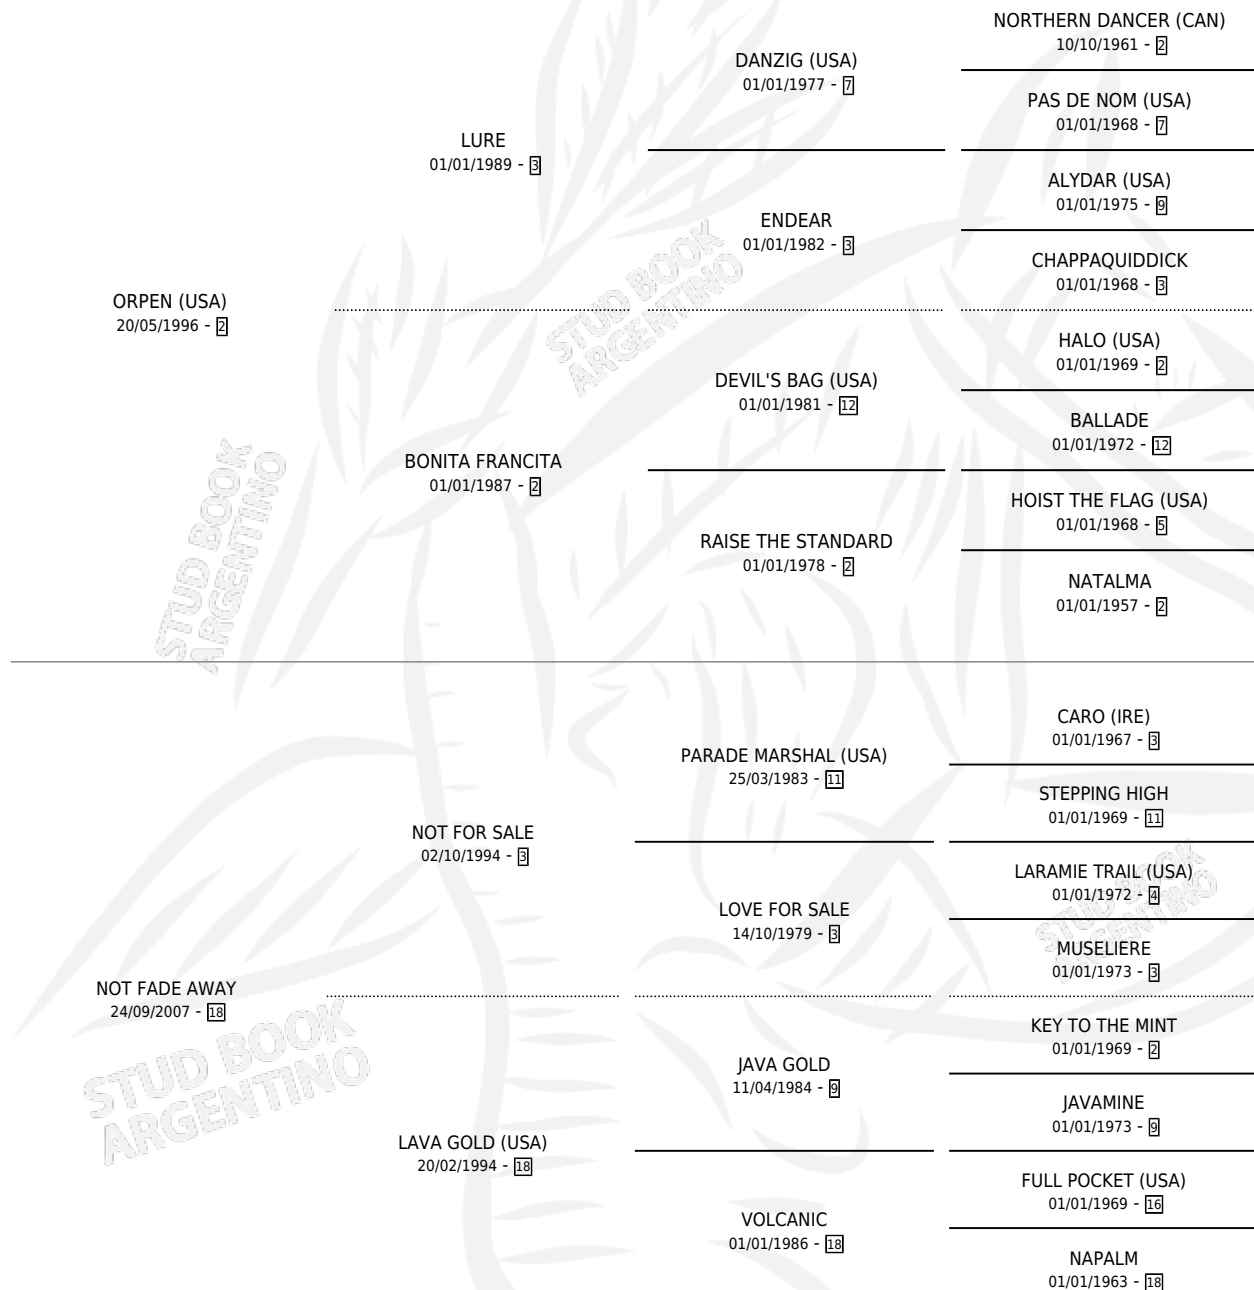

Lugar de nacimiento: San Benito

Criador: San Benito

~

HIJOS

	MACHOS	HEMBRAS
2 NACIERON	1	1
SIN ACTUACIONES		

PEDIGREE

CAMPAÑA

Solo carreras oficiales de Argentina

Ganadora de 2 carreras en San Isidro - \$403,045, a los 3 y 5 años.

POR DISTANCIA

HIPODROMO	CC	1°	2°	3°	4°	5°	NP	CLC	CLG	CLCG1	CLGG1	IMPORTE
SAN ISIDRO	7	2	0	2	1	1	1	0	0	0	0	\$339,170
1600 MTS	3	1	0	0	1	0	1	0	0	0	0	\$130,570
2000 MTS	3	1	0	1	0	1	0	0	0	0	0	\$174,200
1400 MTS	1	0	0	1	0	0	0	0	0	0	0	\$34,400
PALERMO	5	0	1	0	1	1	2	0	0	0	0	\$63,875
1800 MTS	2	0	0	0	1	0	1	0	0	0	0	\$13,500
1600 MTS	2	0	1	0	0	0	1	0	0	0	0	\$45,500
1400 MTS	1	0	0	0	0	1	0	0	0	0	0	\$4,875