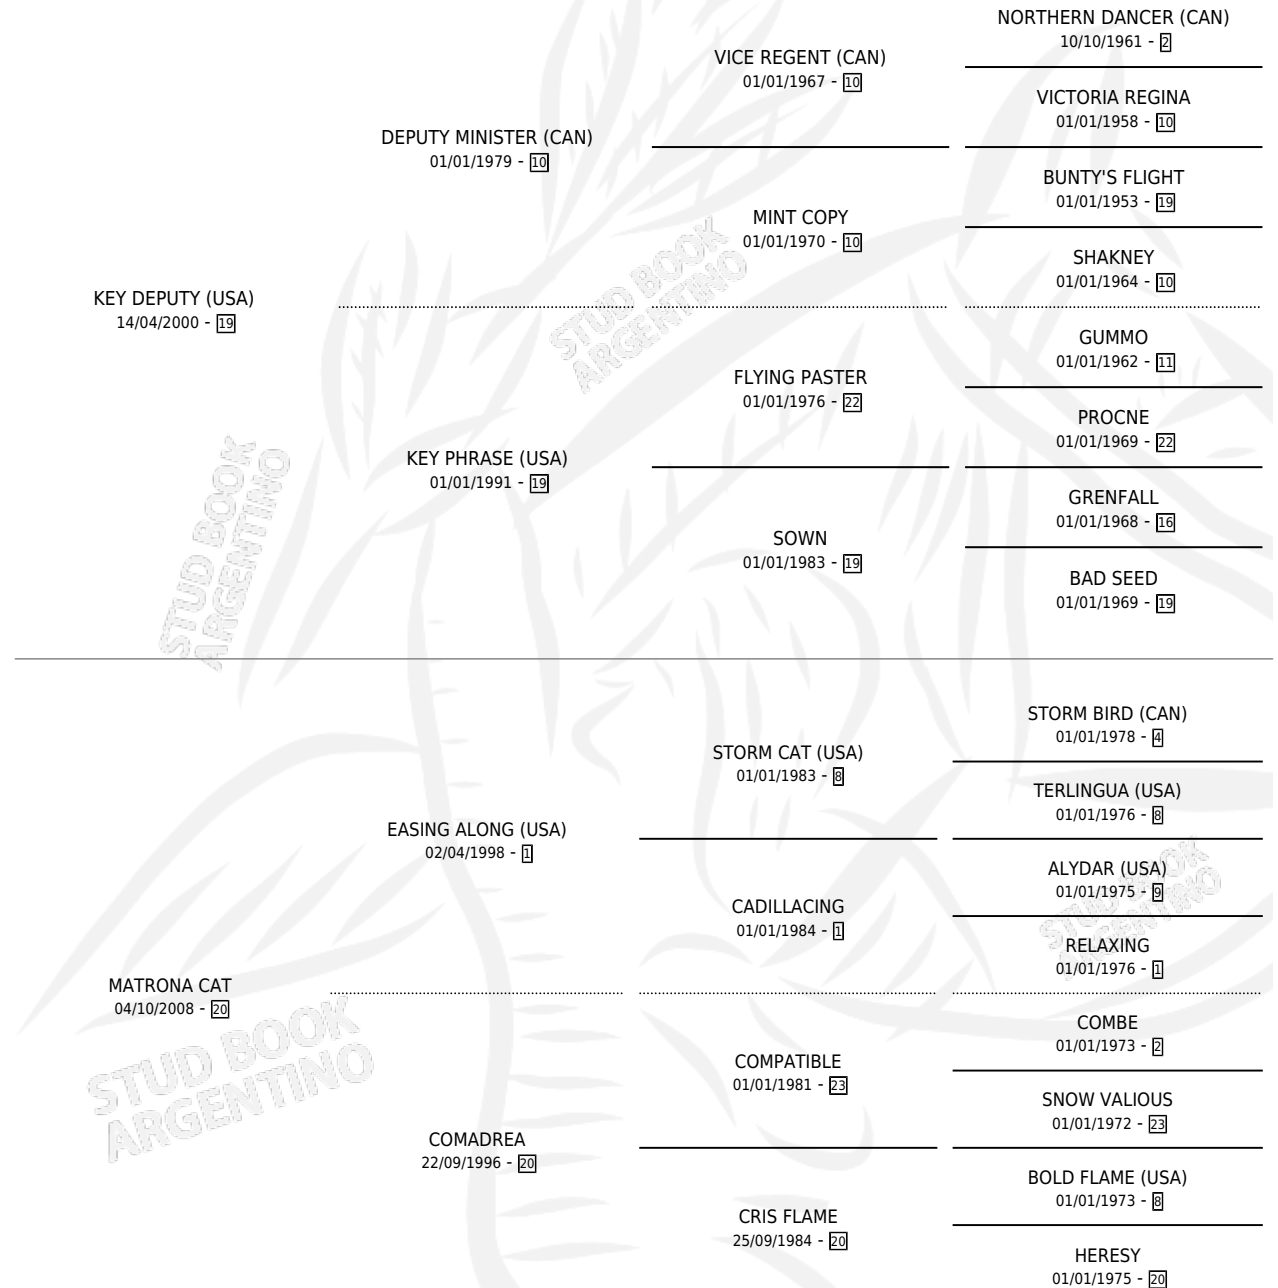

MEMORY KEY

por **KEY DEPUTY (USA)** y **MATRONA CAT** por **EASING ALONG (USA)**

Argentina · Macho · Zaino Doradillo · SP · 23/09/2014
Familia 20-d · Volumen 42

ESTADO

TIPIFICACIÓN SANGUÍNEA	X
TIPIFICACIÓN POR ADN	✓
PASAPORTE	✓
IDENTIFICACIÓN POR MICROCHIP	✓
REPRODUCTOR	X

Lugar de nacimiento: El Alfalar

Criador: El Alfalar

PEDIGREE