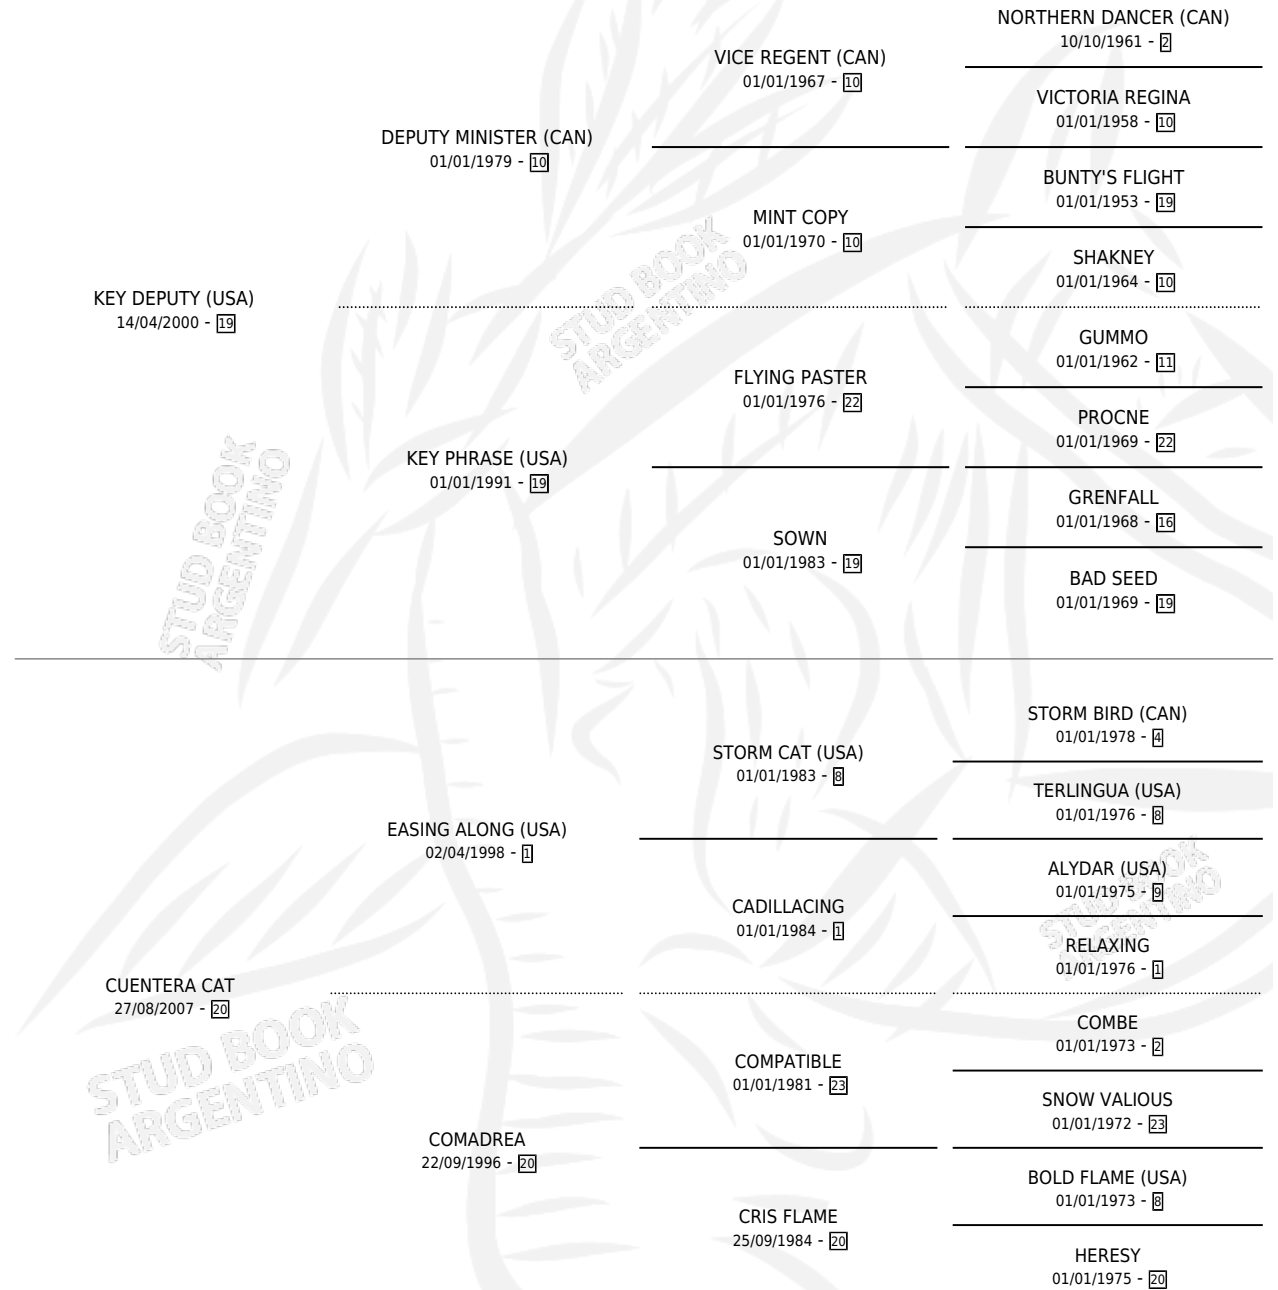

CONTALA KEY

por **KEY DEPUTY (USA)** y **CUENTERA CAT** por **EASING ALONG (USA)**

Argentina · Hembra · Alazan · SP · 22/09/2014
Familia 20-d · Volumen 42

ESTADO

TIPIFICACIÓN SANGUÍNEA	X
TIPIFICACIÓN POR ADN	✓
PASAPORTE	✓
IDENTIFICACIÓN POR MICROCHIP	✓
REPRODUCTOR	✓

Lugar de nacimiento: El Alfalar
Criador: El Alfalar

~

HIJOS

	MACHOS	HEMBRAS
4 NACIERON	4	0
4 CORRIERON	4	0
1 GANARON	1	0
0 GANADORES CL	0 GANADORES GR	0 GANADORES G1

PEDIGREE