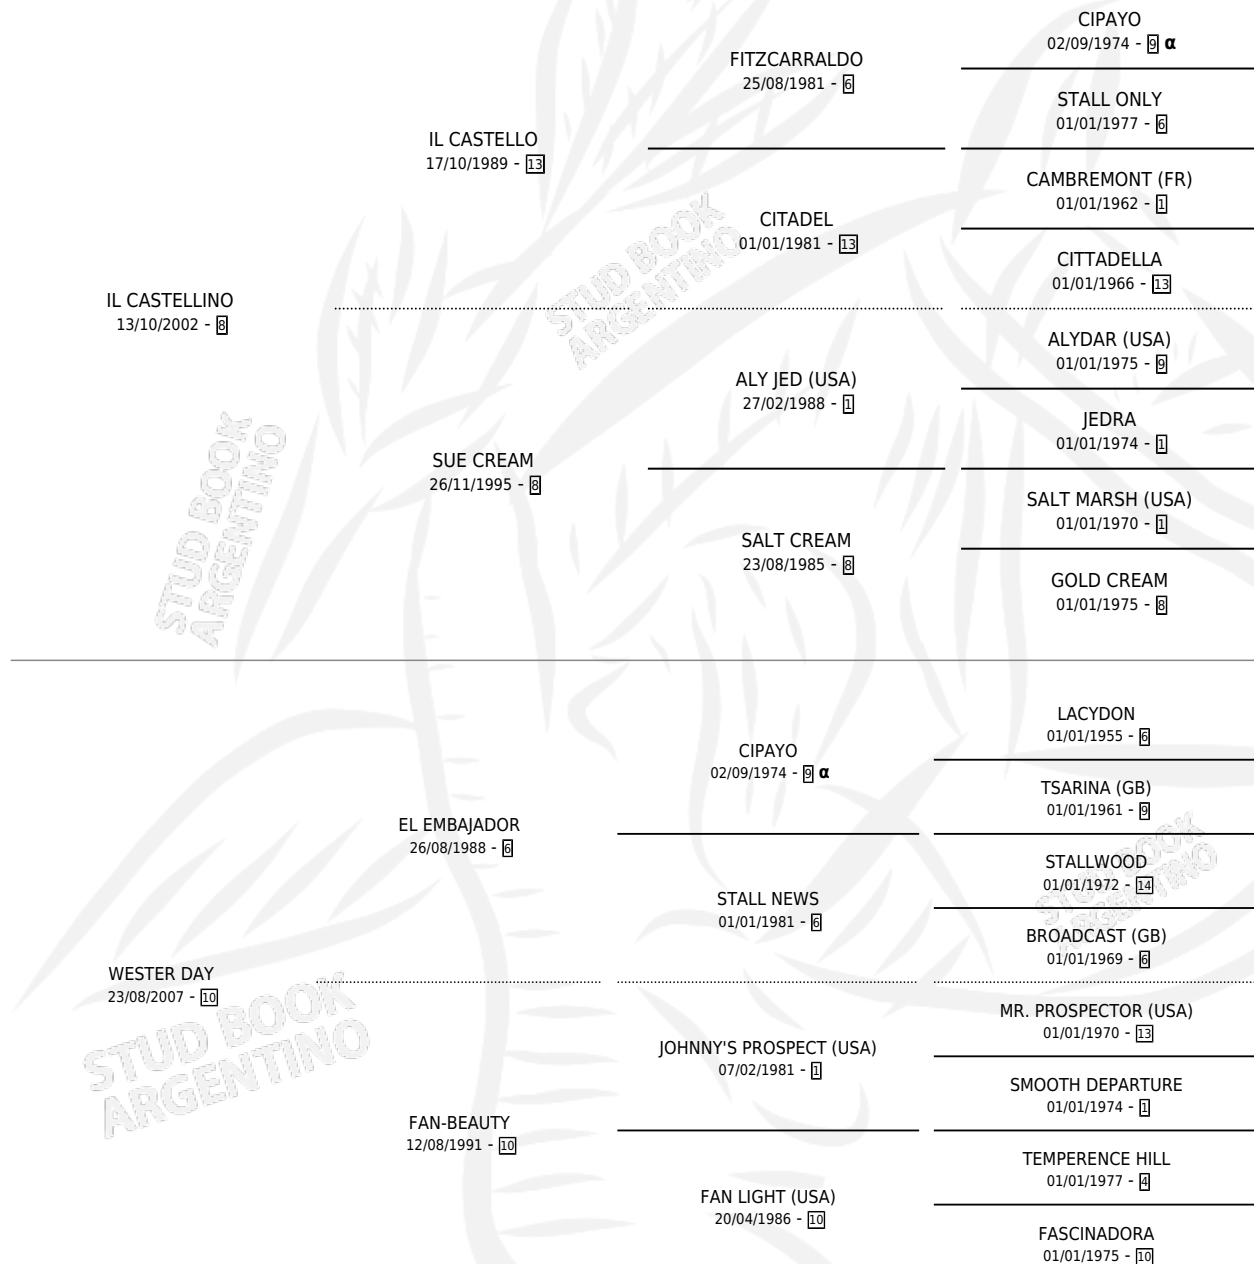

VIEJO MARCADO

por IL CASTELLINO y WESTER DAY por EL EMBAJADOR

Argentina · Macho · Zaino · SP · 11/10/2014
Familia 10-d · Volumen 42

ESTADO

TIPIFICACIÓN SANGUÍNEA	X
TIPIFICACIÓN POR ADN	✓
PASAPORTE	X
IDENTIFICACIÓN POR MICROCHIP	✓
REPRODUCTOR	X

Lugar de nacimiento: Viejo Palermo

Criador: Reutemann Federico Rodolfo y Reutemann Miriam Beatriz

PEDIGREE

INBREEDING : α

VIEJO MARCADO

Datos oficiales del Stud Book Argentino

Documento generado el 10/05/2026