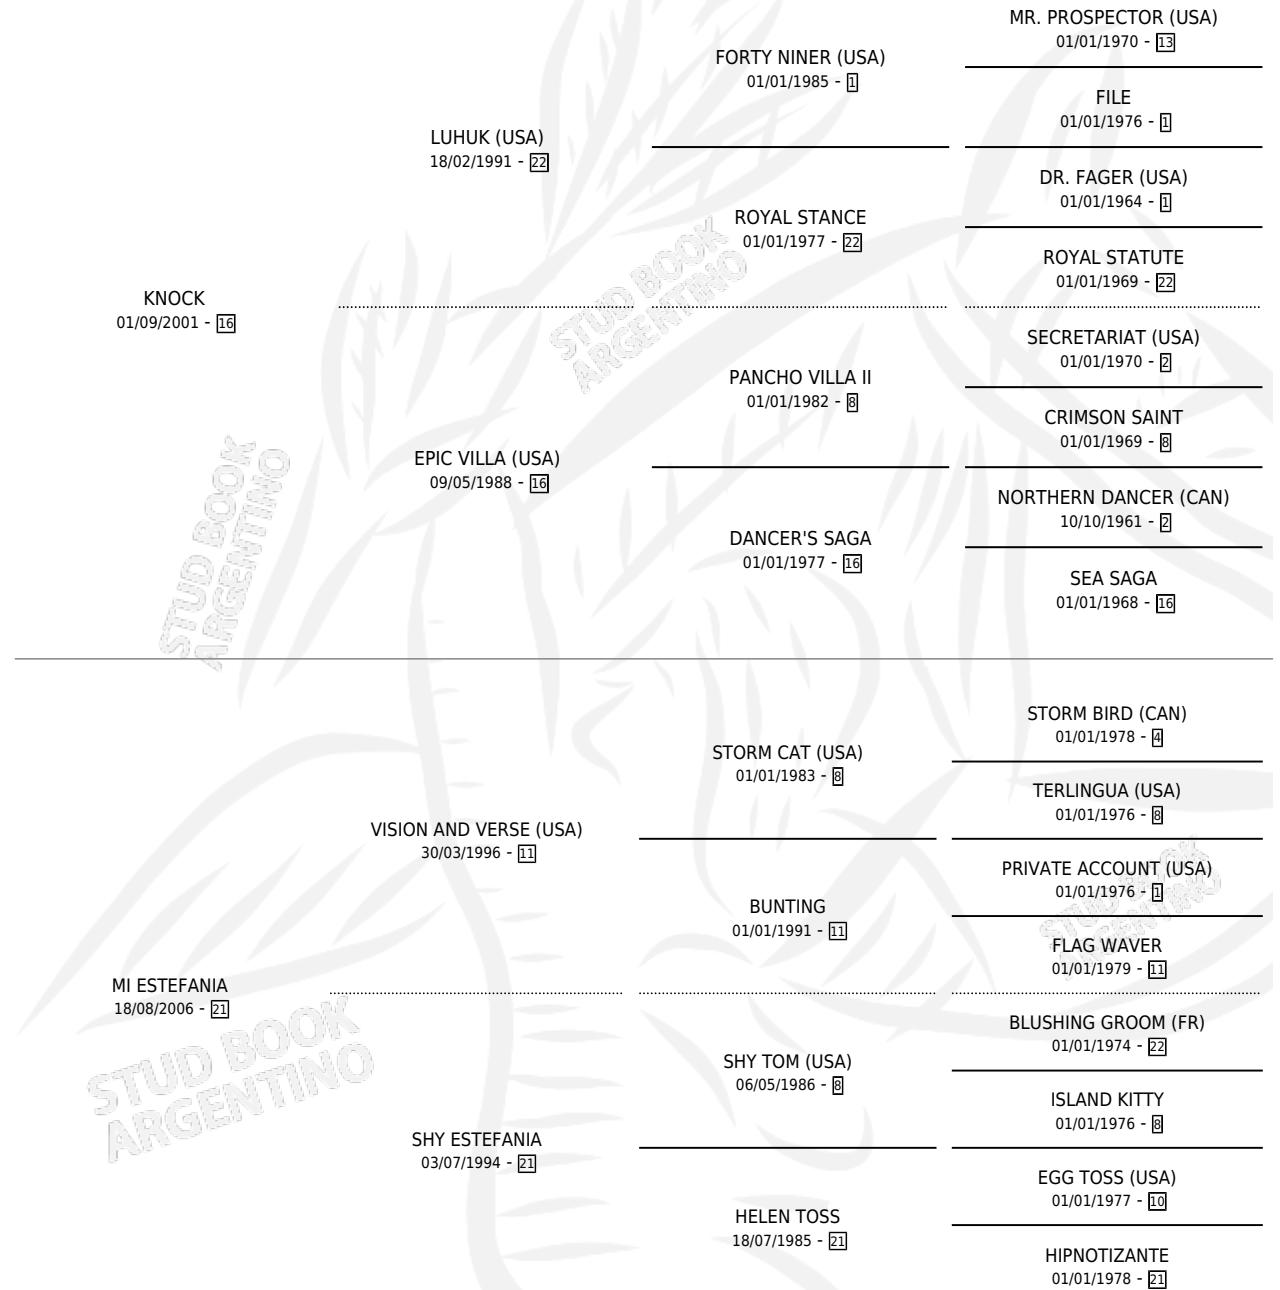

LUCKY KNOCK

por **KNOCK** y **MI ESTEFANIA** por **VISION AND VERSE**
(USA)

Argentina · Hembra · Alazan · SP · 10/09/2014
Familia 21-a · Volumen 42

ESTADO

TIPIFICACIÓN SANGUÍNEA	X
TIPIFICACIÓN POR ADN	✓
PASAPORTE	✓
IDENTIFICACIÓN POR MICROCHIP	X
REPRODUCTOR	✓

Lugar de nacimiento: Yobruigi

Criador: Astuti Atilio Alberto Sucesion

PEDIGREE

S

mientos 0 / Efectividad 0.00%

PADRILLO

PRODUCTO

CRIADOR

1ER SERVICIO

ÚLTIMO SERVICIO

METAPHORE

∅

04/11/2020

04/11/2020

LUCKY KNOCK

Datos oficiales del Stud Book Argentino