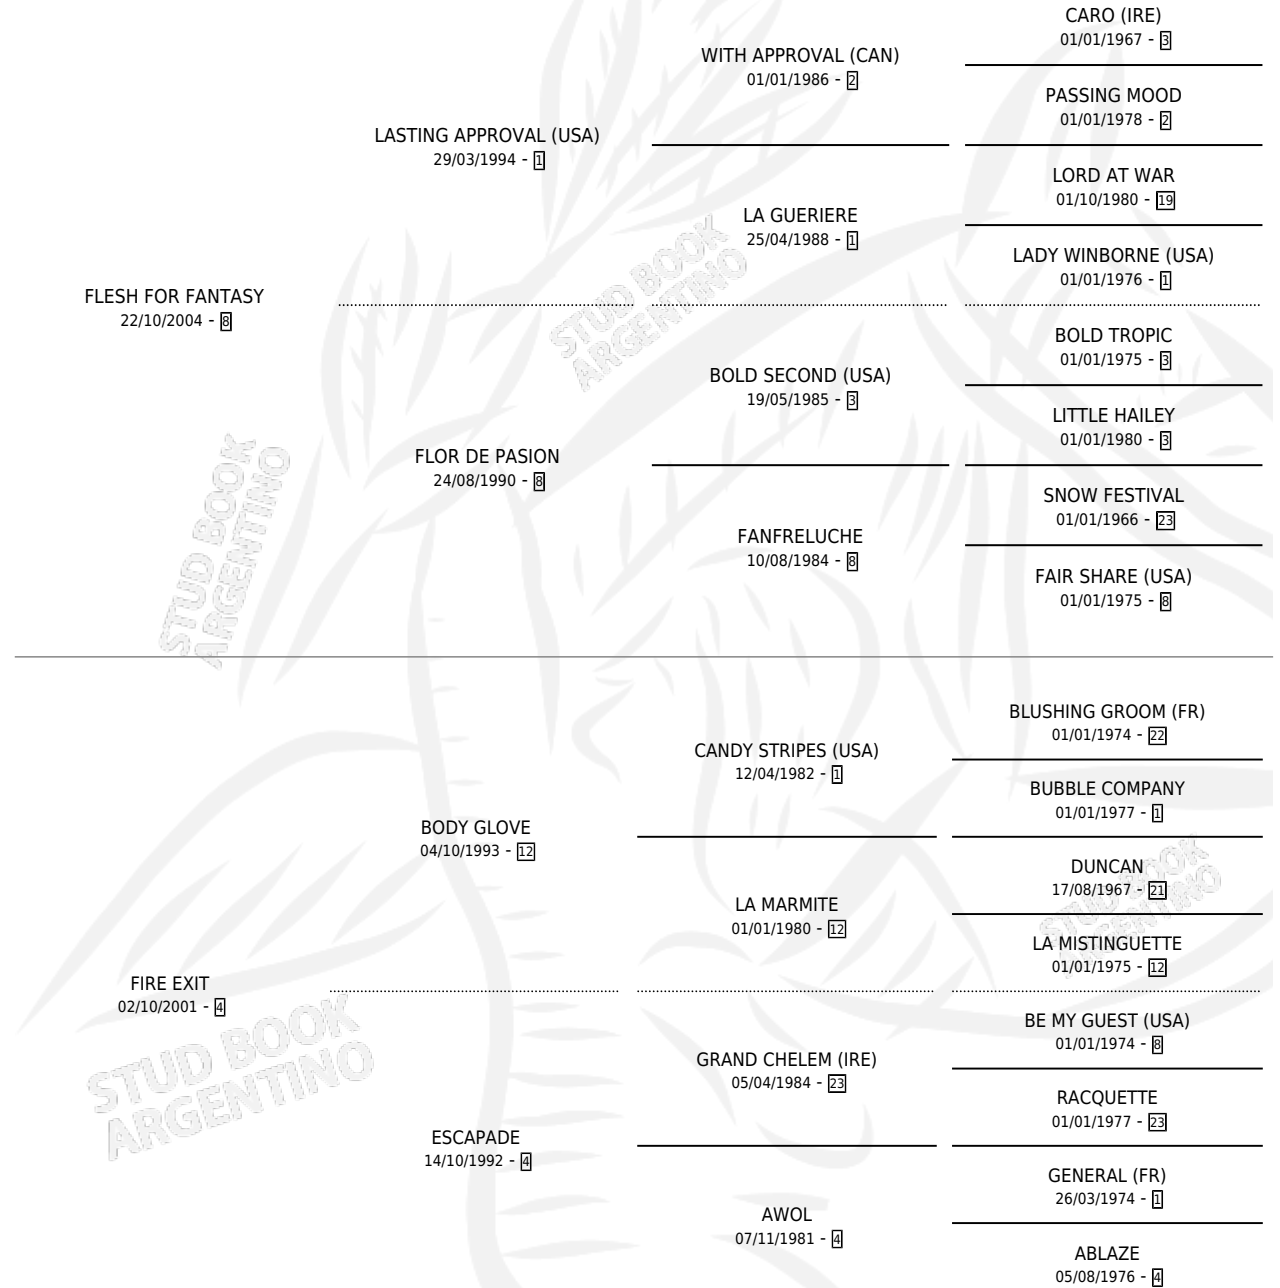

FLESH ON FIRE

por FLESH FOR FANTASY y FIRE EXIT por BODY GLOVE

Argentina · Macho · Tordillo · SP · 09/09/2014
Familia 4-c · Volumen 42

ESTADO

TIPIFICACIÓN SANGUÍNEA	X
TIPIFICACIÓN POR ADN	✓
PASAPORTE	✓
IDENTIFICACIÓN POR MICROCHIP	✓
REPRODUCTOR	X

Lugar de nacimiento: Don Yayo
Criador: Solveyra Eduardo Alfredo

PEDIGREE

CAMPAÑA

Solo carreras oficiales de Argentina

POR EDAD

EDAD	CC	1°	2°	3°	4°	5°	NP	CLC	CLG	CLCG1	CLGG1	IMPORTE	GANANCIA / CC
3 AÑOS	6	0	0	1	0	0	5	0	0	0	0	\$23,400	\$3,900
4 AÑOS	9	1	0	0	0	1	7	0	0	0	0	\$111,836	\$12,426
TOTALES	15	1	0	1	0	1	12	0	0	0	0	\$135,236	\$9,016
%		6.7%	0.0%	6.7%	0.0%	6.7%	80.0%	0.0%	0.0%	0.0%	0.0%		

Ganador en La Plata - \$135,236, a los 4 años.

POR DISTANCIA

HIPODROMO	CC	1°	2°	3°	4°	5°	NP	CLC	CLG	CLCG1	CLGG1	IMPORTE
LA PLATA	15	1	0	1	0	1	12	0	0	0	0	\$135,236
1200 MTS	8	1	0	1	0	1	5	0	0	0	0	\$126,424
1300 MTS	3	0	0	0	0	0	3	0	0	0	0	\$8,812
1400 MTS	2	0	0	0	0	0	2	0	0	0	0	\$0
1000 MTS	1	0	0	0	0	0	1	0	0	0	0	\$0
1100 MTS	1	0	0	0	0	0	1	0	0	0	0	\$0