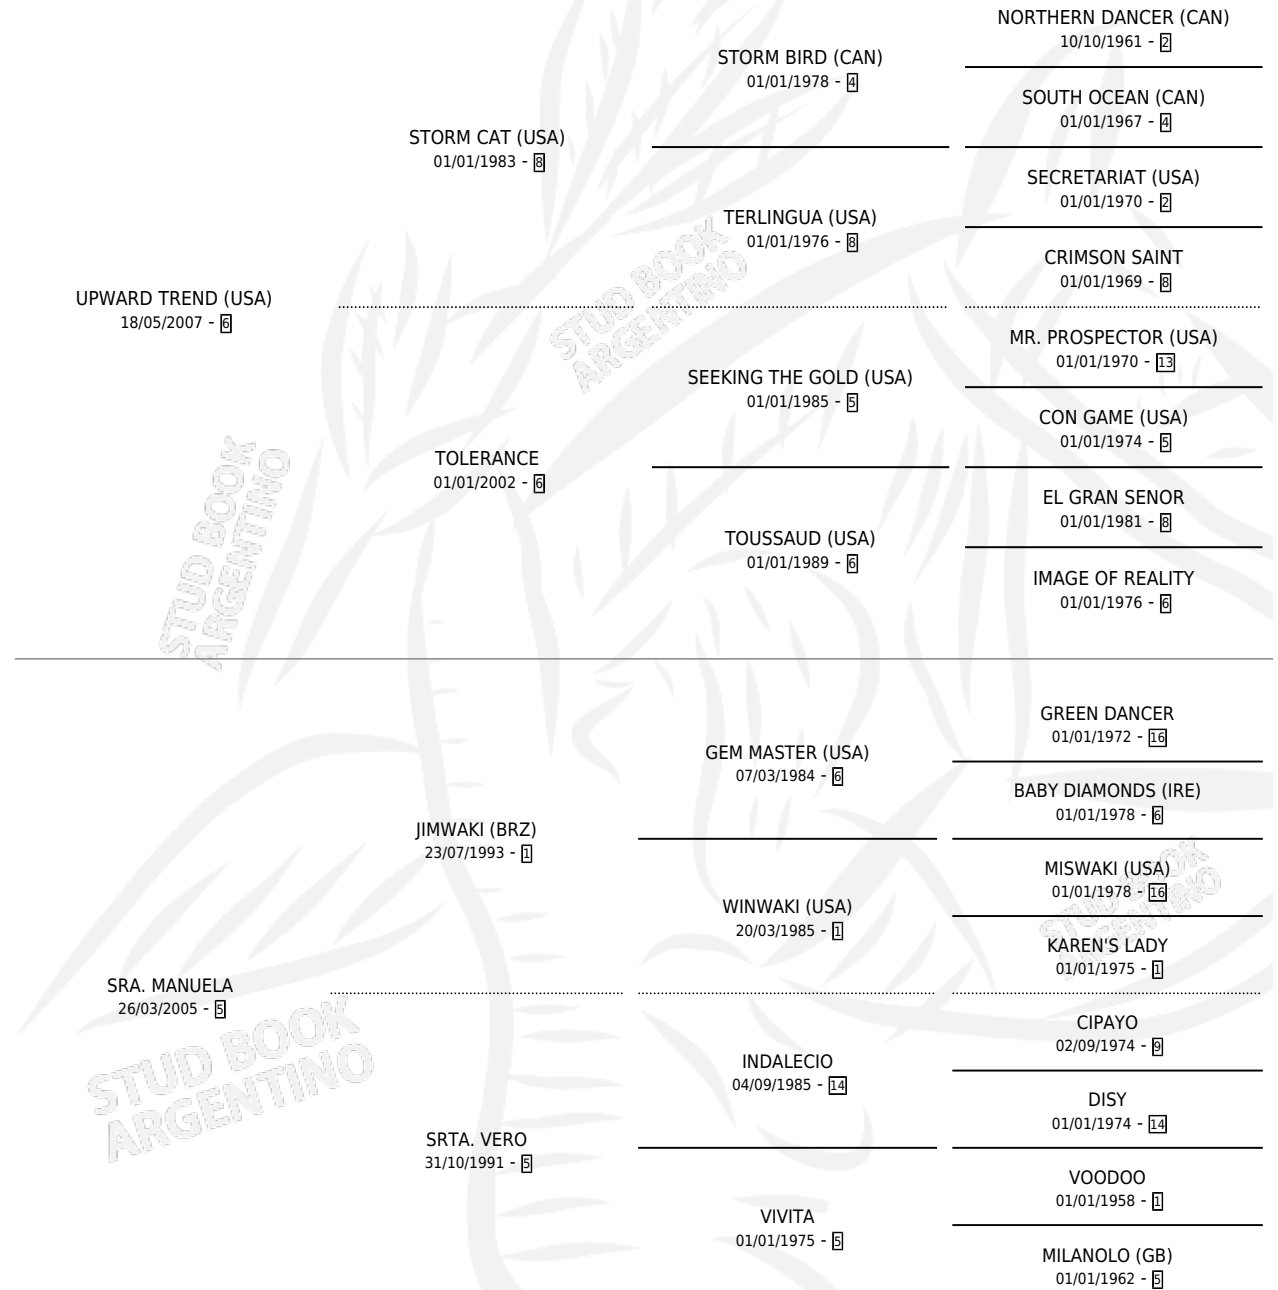

SUERTE ADELANTE

por **UPWARD TREND (USA)** y **SRA. MANUELA** por **JIMWAKI (BRZ)**

Argentina · Macho · Zaino · SP · 17/09/2014
Familia 5-e · Volumen 42

ESTADO

TIPIFICACIÓN SANGUÍNEA	X
TIPIFICACIÓN POR ADN	✓
PASAPORTE	✓
IDENTIFICACIÓN POR MICROCHIP	✓
REPRODUCTOR	X

Lugar de nacimiento: Altos Del Salado
Criador: Altos Del Salado

PEDIGREE

SUERTE ADELANTE

Datos oficiales del Stud Book Argentino

Documento generado el 12/05/2026

studbook.org.ar