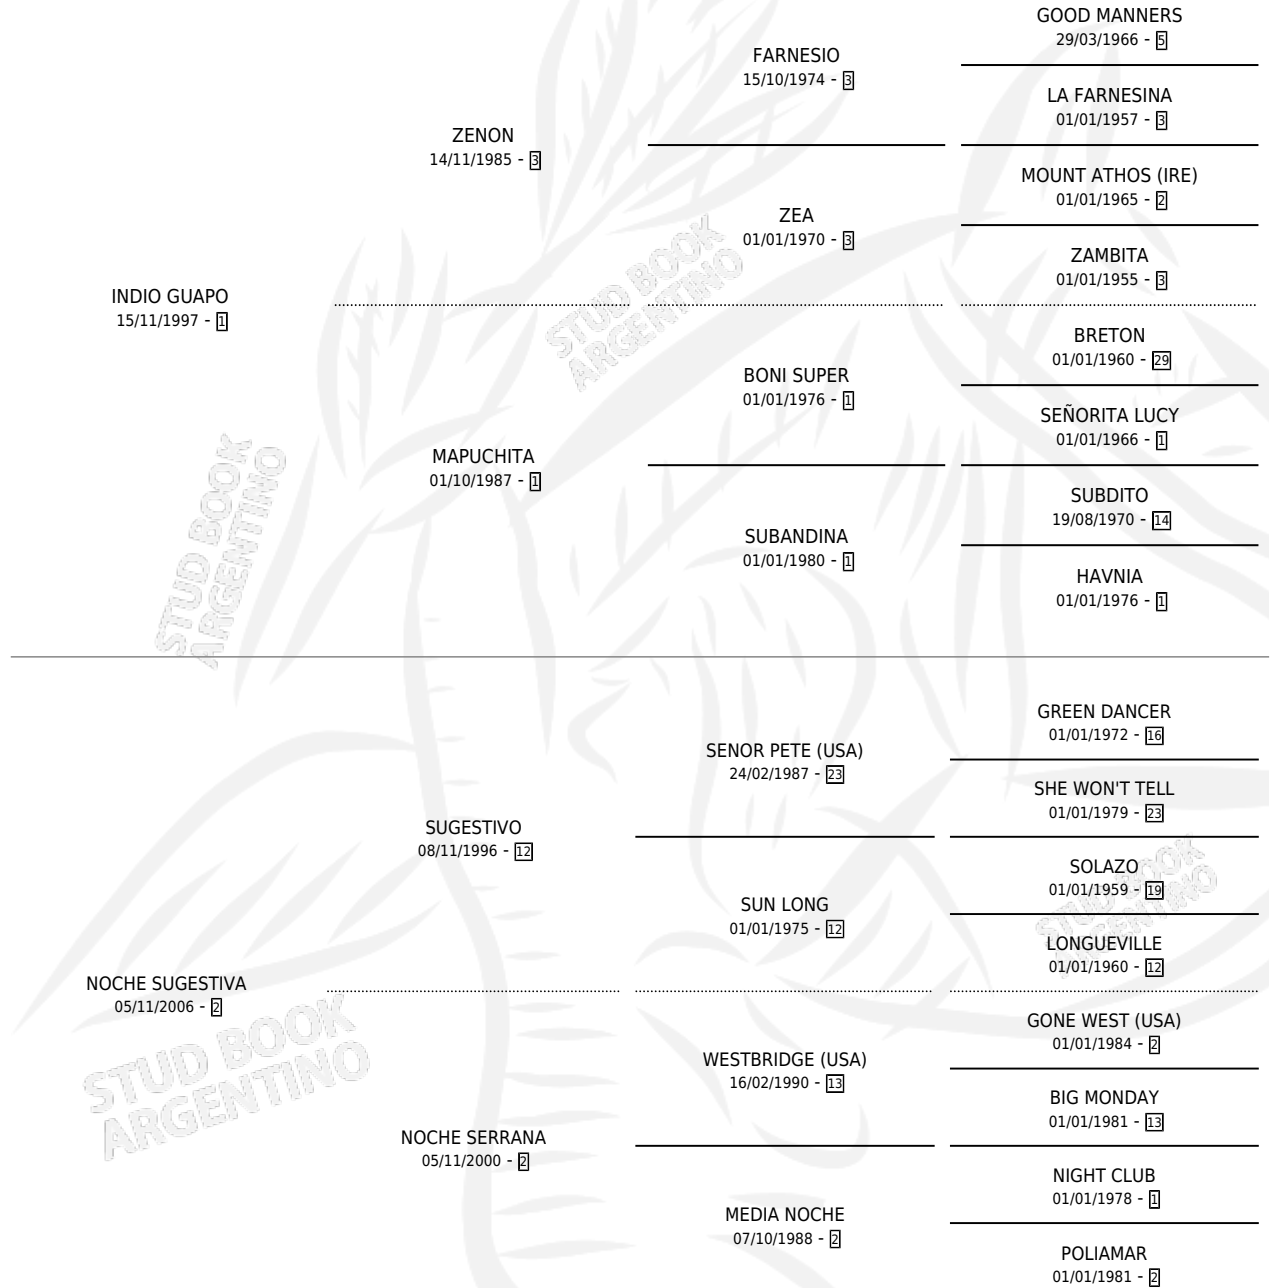

INDIA DE EME

por INDIO GUAPO y NOCHE SUGESTIVA por SUGESTIVO

Argentina · Hembra · Zaino · SP · 05/10/2014
Familia 2 · Volumen 42

ESTADO

TIPIFICACIÓN SANGUÍNEA	X
TIPIFICACIÓN POR ADN	X
PASAPORTE	X
IDENTIFICACIÓN POR MICROCHIP	X
REPRODUCTOR	X

Lugar de nacimiento: Ojos del Padre

Criador: Ojos del Padre

PEDIGREE

INDIA DE EME

Datos oficiales del Stud Book Argentino

Documento generado el 11/06/2026

studbook.org.ar