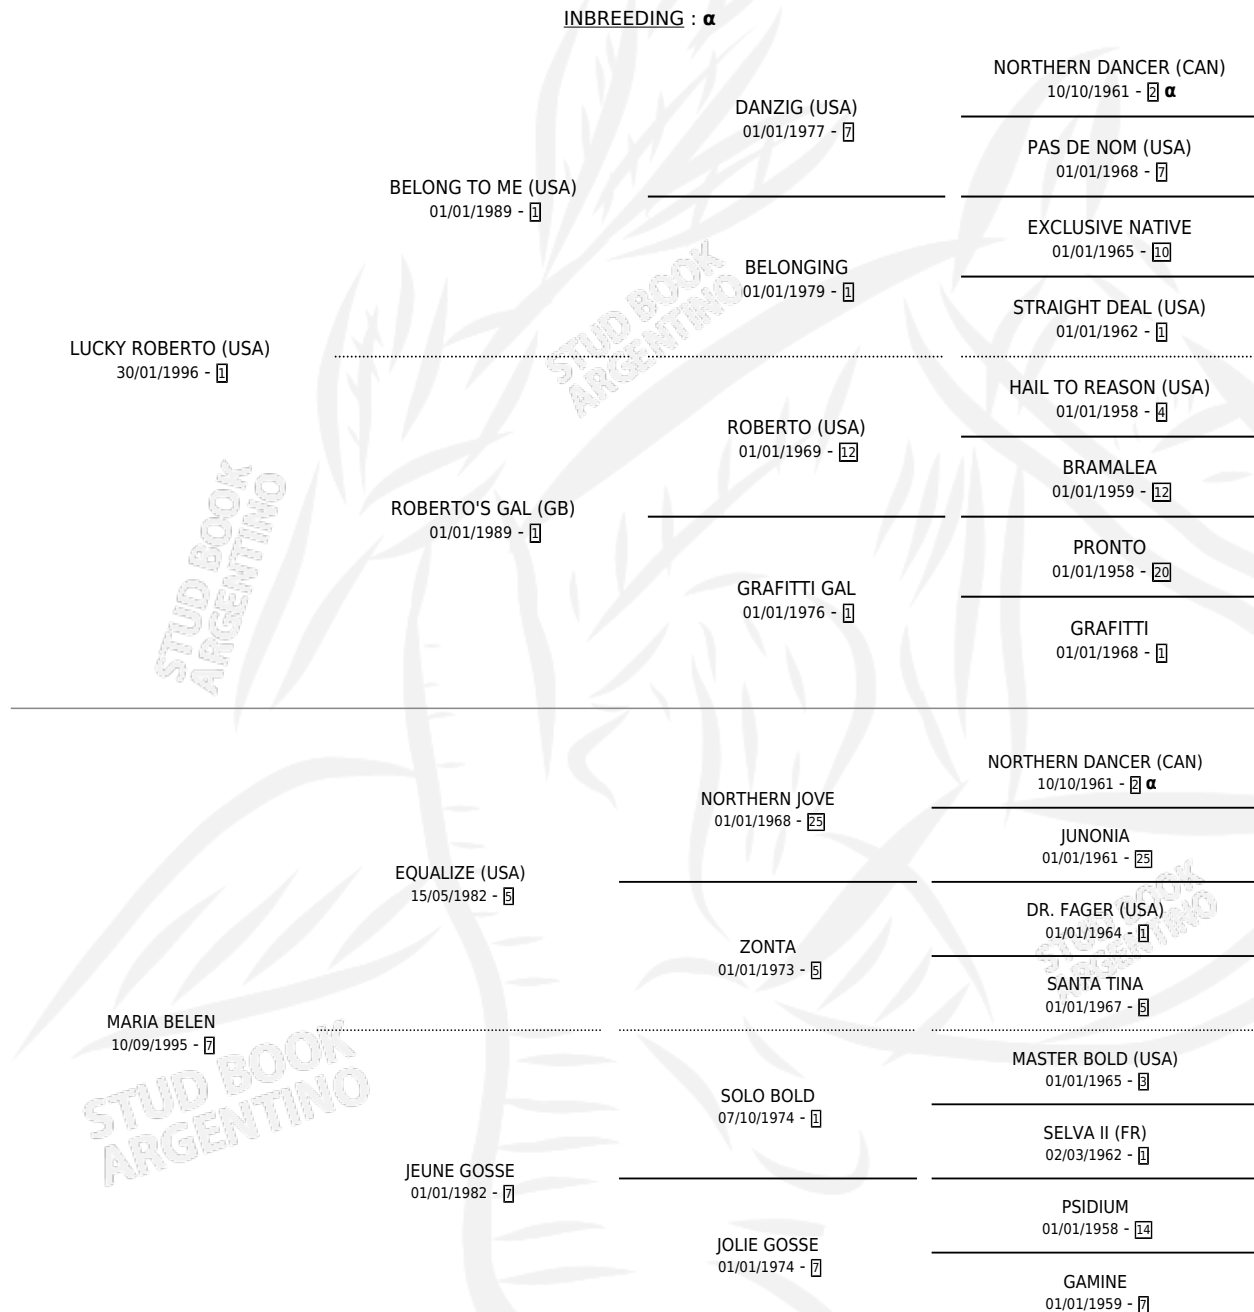

BASQUE LUCKY

por LUCKY ROBERTO (USA) y MARIA BELEN por
EQUALIZE (USA)

Argentina · Macho · Tordillo · SP · 13/09/2014
Familia 7 · Volumen 42

ESTADO

TIPIFICACIÓN SANGUÍNEA	X
TIPIFICACIÓN POR ADN	✓
PASAPORTE	✓
IDENTIFICACIÓN POR MICROCHIP	✓
REPRODUCTOR	X

Lugar de nacimiento: Falador
Criador: Elizalde Pablo Anibal

PEDIGREE

INBREEDING : α

CAMPAÑA

Solo carreras oficiales de Argentina

POR EDAD

EDAD	CC	1°	2°	3°	4°	5°	NP	CLC	CLG	CLCG1	CLGG1	IMPORTE	GANANCIA / CC
3 AÑOS	2	1	0	0	0	1	0	0	0	0	0	\$166,080	\$83,040
4 AÑOS	3	0	0	0	0	0	3	0	0	0	0	\$4,800	\$1,600
5 AÑOS	5	0	0	0	0	1	4	0	0	0	0	\$6,800	\$1,360
6 AÑOS	2	0	0	1	0	0	1	0	0	0	0	\$16,000	\$8,000
7 AÑOS	3	1	0	0	0	0	2	0	0	0	0	\$214,280	\$71,427
TOTALES	15	2	0	1	0	2	10	0	0	0	0	\$407,960	\$27,197
%		13.3%	0.0%	6.7%	0.0%	13.3%	66.7%	0.0%	0.0%	0.0%	0.0%		

Ganador de 2 carreras en La Plata debutando - \$407,960, a los 3 y 7 años.

POR DISTANCIA

HIPODROMO	CC	1°	2°	3°	4°	5°	NP	CLC	CLG	CLCG1	CLGG1	IMPORTE
LA PLATA	13	2	0	1	0	2	8	0	0	0	0	\$407,960
1000 MTS	10	2	0	1	0	1	6	0	0	0	0	\$392,280
1200 MTS	1	0	0	0	0	0	1	0	0	0	0	\$0
1100 MTS	2	0	0	0	0	1	1	0	0	0	0	\$15,680
PALERMO	2	0	0	0	0	0	2	0	0	0	0	\$0
1000 MTS	2	0	0	0	0	0	2	0	0	0	0	\$0