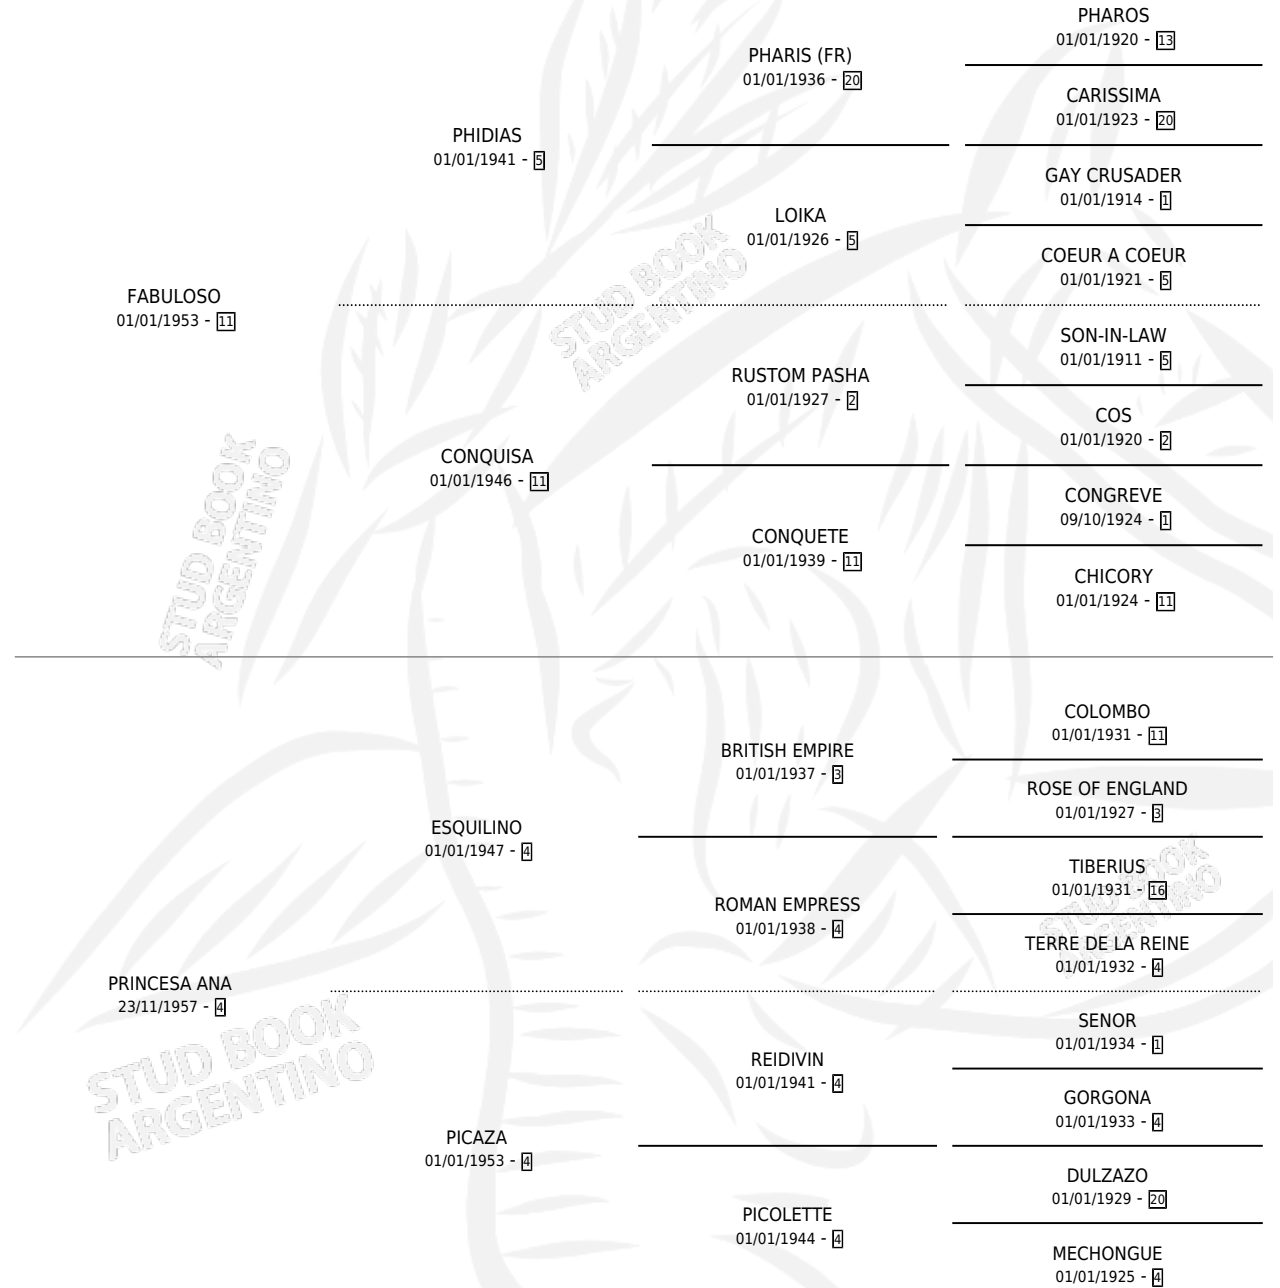

PLUTARQUITO

por **FABULOSO** y **PRINCESA ANA** por **ESQUILINO**

Argentina · Macho · No Consigna · SP · 01/01/1976
Familia 4-c · Volumen 29

ESTADO

TIPIFICACIÓN SANGUÍNEA	X
TIPIFICACIÓN POR ADN	X
PASAPORTE	X
IDENTIFICACIÓN POR MICROCHIP	X
REPRODUCTOR	X

Lugar de nacimiento: Campo particular

Criador: Sin dato

PEDIGREE

CAMPAÑA

Solo carreras oficiales de Argentina

POR EDAD

EDAD	CC	1°	2°	3°	4°	5°	NP	CLC	CLG	CLCG1	CLGG1	IMPORTE	GANANCIA / CC
6 AÑOS	2	2	0	0	0	0	0	0	0	0	0	\$0	\$0
TOTALES	2	2	0	0	0	0	0	0	0	0	0	\$0	\$0
%		100%	0.0%	0.0%	0.0%	0.0%	0.0%	0.0%	0.0%	0.0%	0.0%		