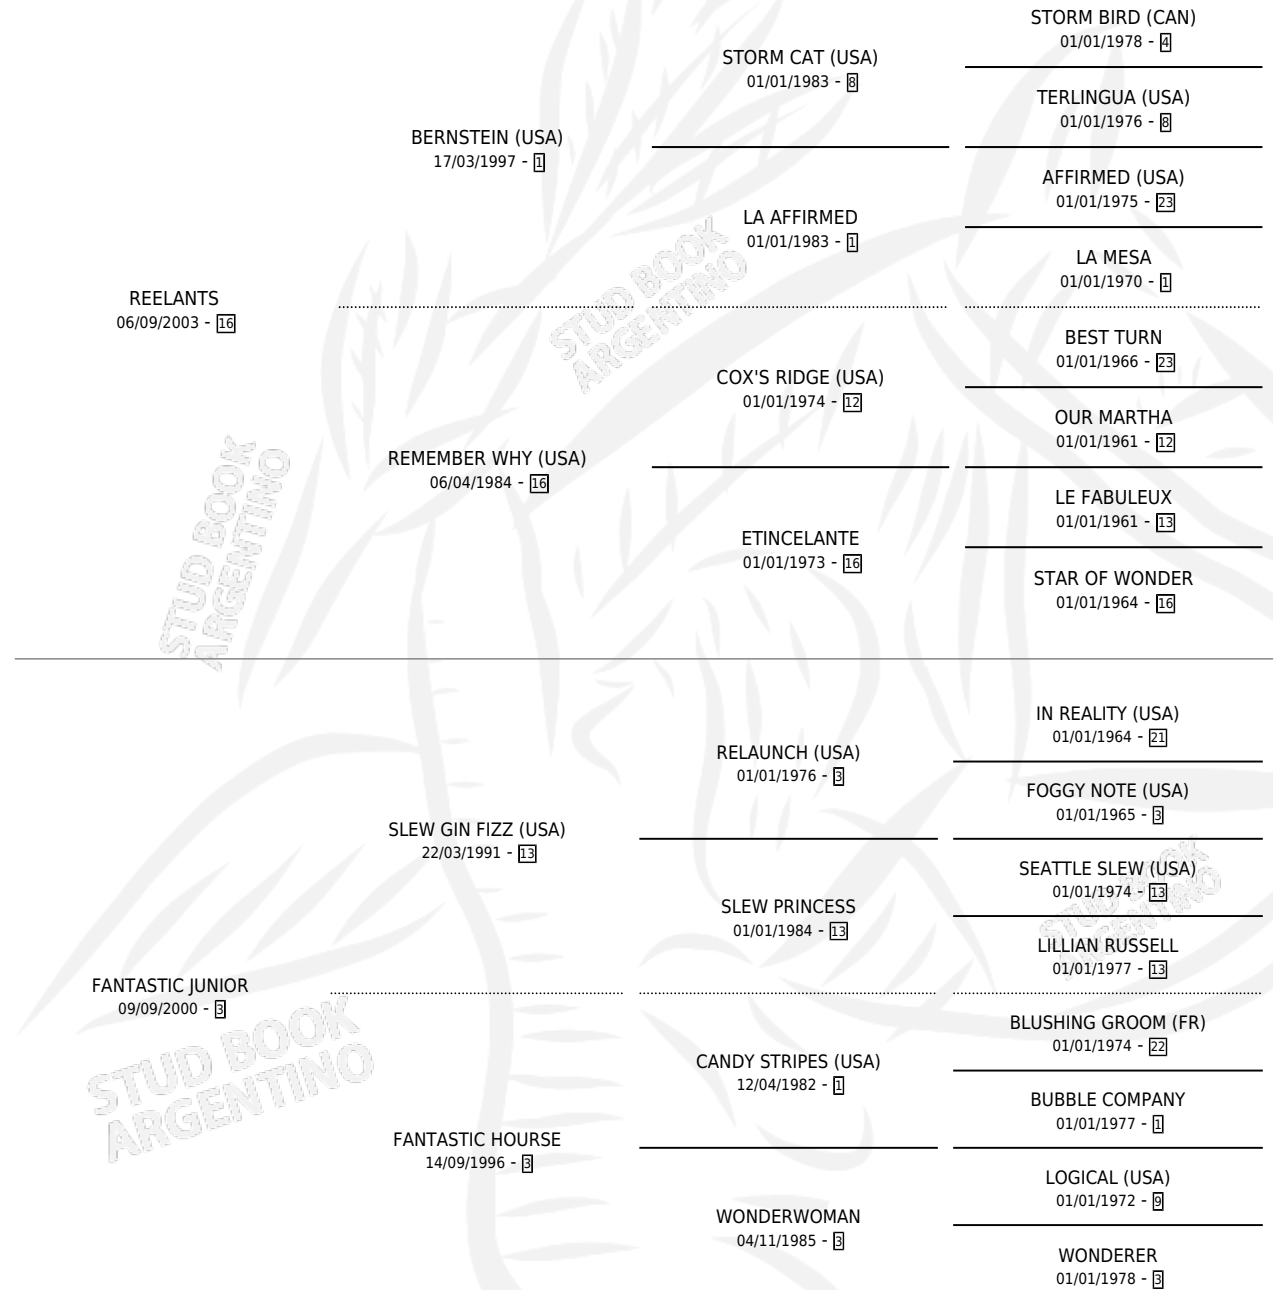

REE FIZ

por REELANTS y FANTASTIC JUNIOR por SLEW GIN FIZZ (USA)

Argentina · Macho · Tordillo · SP · 13/09/2014
Familia 3-e · Volumen 42

ESTADO

TIPIFICACIÓN SANGUÍNEA	X
TIPIFICACIÓN POR ADN	✓
PASAPORTE	✓
IDENTIFICACIÓN POR MICROCHIP	✓
REPRODUCTOR	X

Lugar de nacimiento: Melipal
Criador: Rigoglio Julio Cesar

PEDIGREE

CAMPAÑA

Solo carreras oficiales de Argentina

POR EDAD

EDAD	CC	1°	2°	3°	4°	5°	NP	CLC	CLG	CLCG1	CLGG1	IMPORTE	GANANCIA / CC
3 AÑOS	3	0	0	0	0	0	3	0	0	0	0	\$5,400	\$1,800
4 AÑOS	2	0	0	0	0	0	2	0	0	0	0	\$0	\$0
TOTALES	5	0	0	0	0	0	5	0	0	0	0	\$5,400	\$1,080
%		0.0%	0.0%	0.0%	0.0%	0.0%	100%	0.0%	0.0%	0.0%	0.0%		