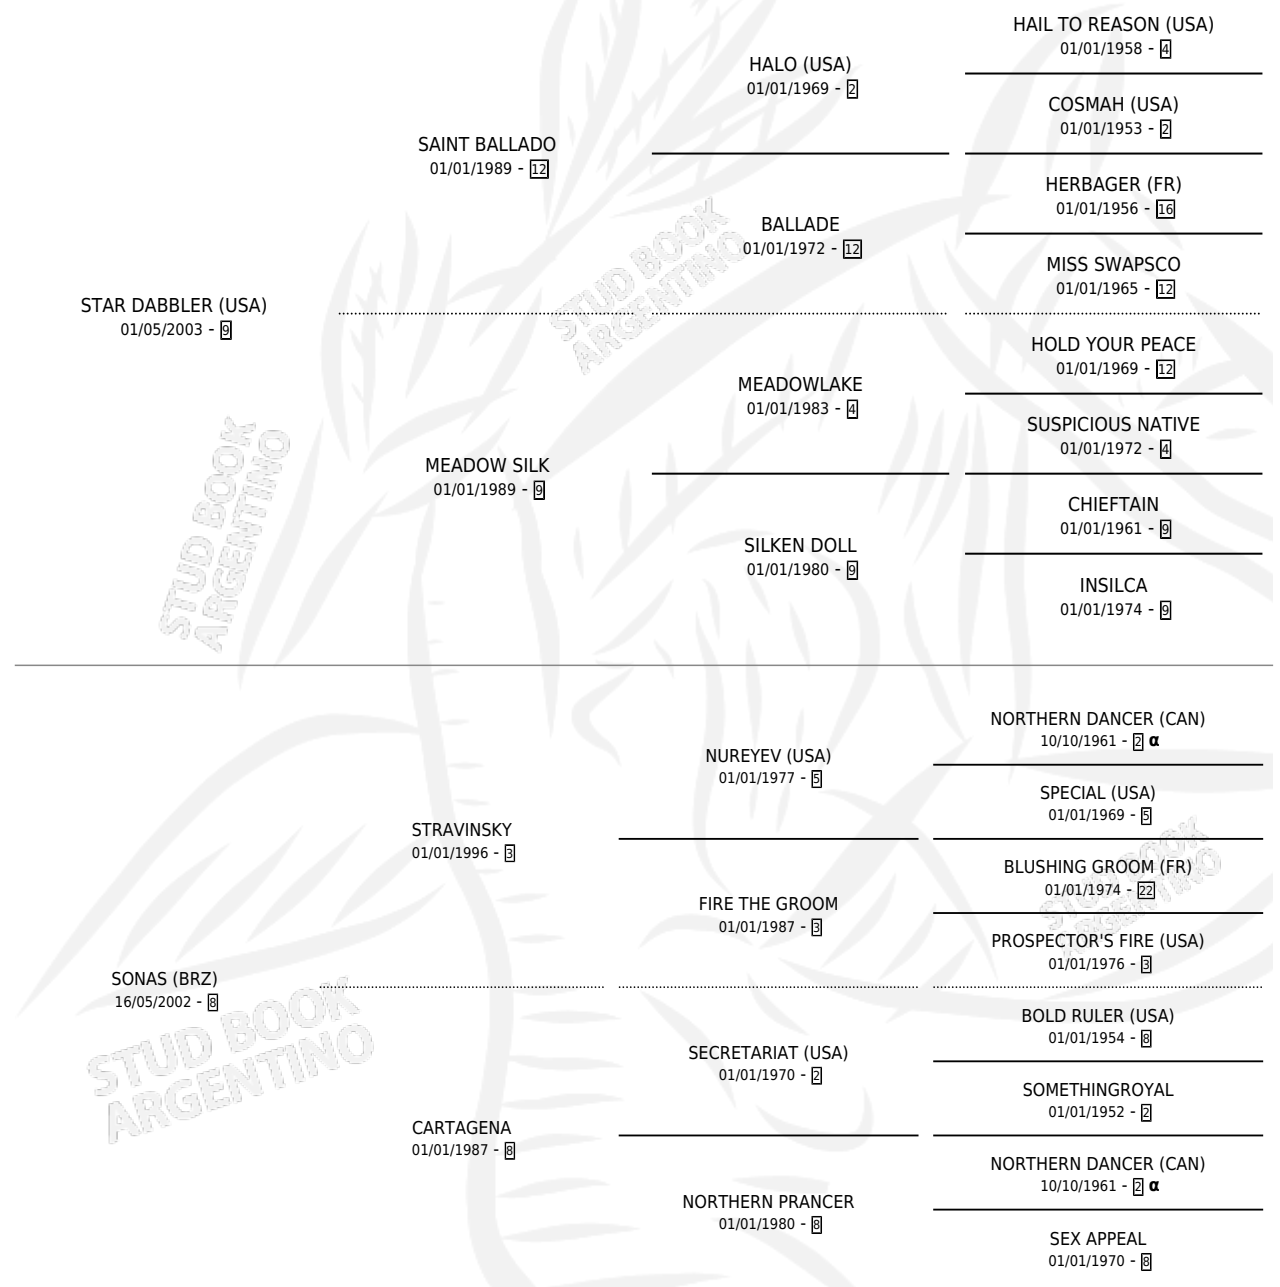

SOCCER PLAYER

por **STAR DABBLER (USA)** y **SONAS (BRZ)** por **STRAVINSKY**

Argentina · Macho · Alazan · SP · 30/09/2014
Familia 8-f · Volumen 42

ESTADO

TIPIFICACIÓN SANGUÍNEA	X
TIPIFICACIÓN POR ADN	✓
PASAPORTE	X
IDENTIFICACIÓN POR MICROCHIP	✓
REPRODUCTOR	X

Lugar de nacimiento: La Quebrada
Criador: Haras Futuro S.R.L.

PEDIGREE

INBREEDING : α

EXPORTACIÓN / IMPORTACIÓN

FECHA	MOVIMIENTO	PAÍS
04/04/2016	EXPORTADO	CHILE

SOCCKER PLAYER

Datos oficiales del Stud Book Argentino