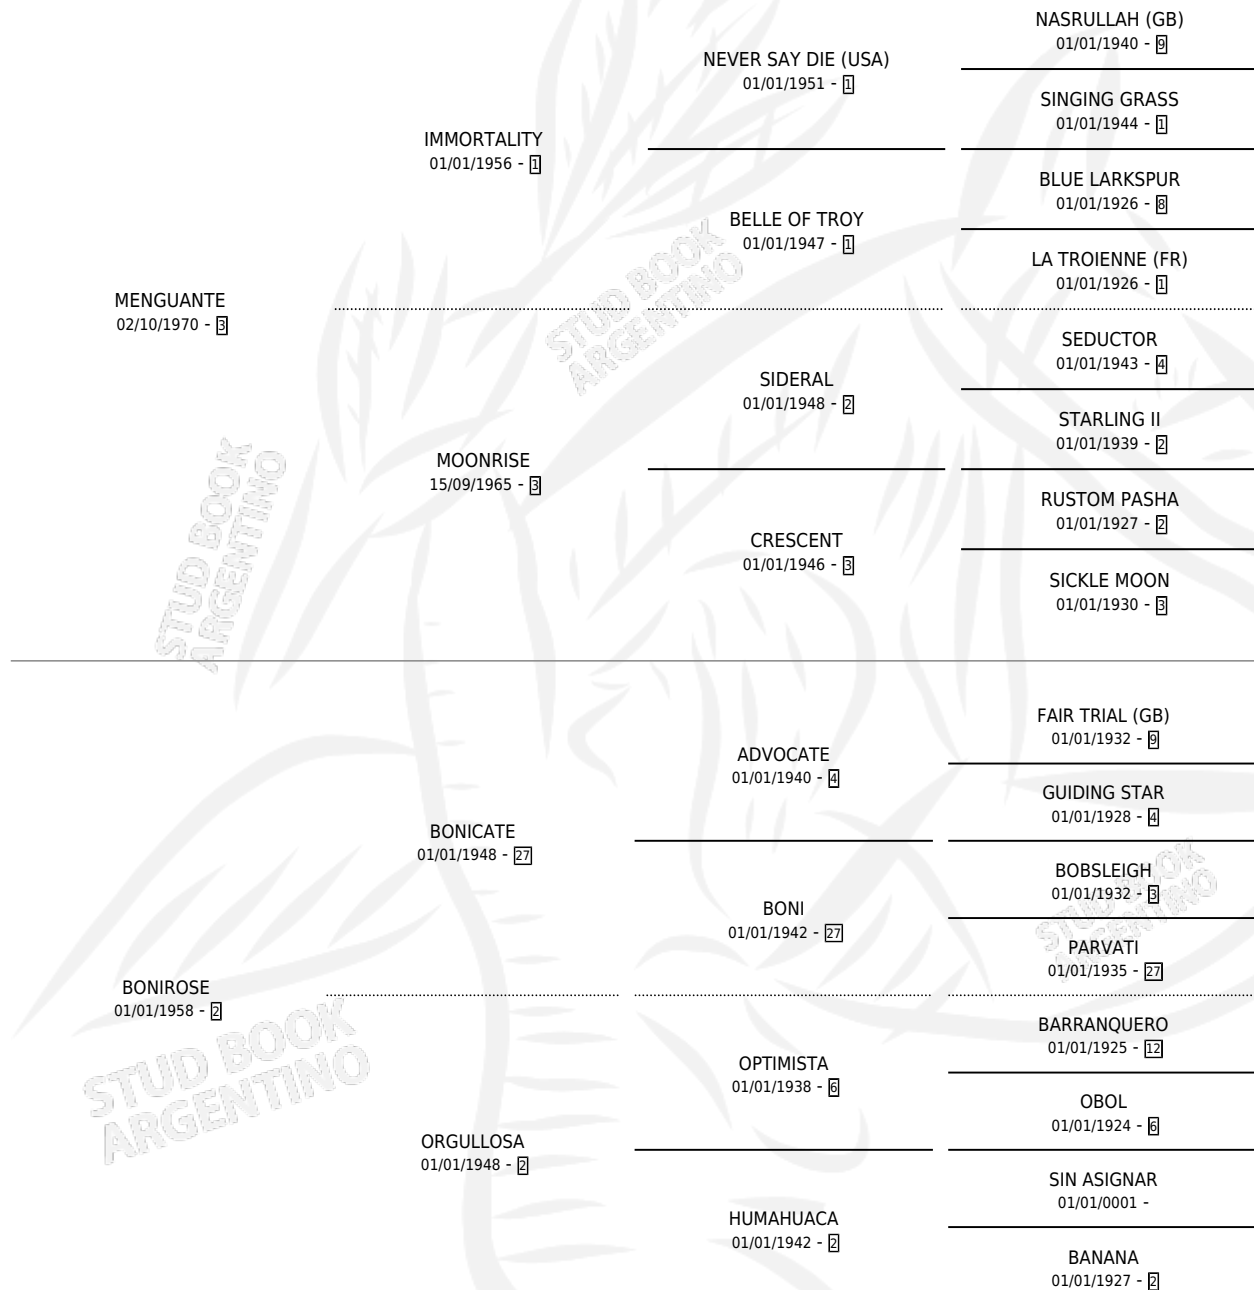

# MOON'S SMILE

por Menguante y Bonirose por Bonicate

Argentina · Hembra · Alazan · SP · 01/01/1976  
Familia 2-f · Volumen 29

## ESTADO

TIPIFICACIÓN SANGUÍNEA	X
TIPIFICACIÓN POR ADN	X
PASAPORTE	X
IDENTIFICACIÓN POR MICROCHIP	X
REPRODUCTOR	✓

**Lugar de nacimiento:** Campo particular

**Criador:** Sin dato

~

## HIJOS

	MACHOS	HEMBRAS
4 NACIERON	3	1
1 CORRIERON	0	1

SIN ACTUACIONES

## PEDIGREE

S

cimientos 4 / Efectividad 40.00%

PADRILLO	PRODUCTO	CRIADOR	1ER SERVICIO	ÚLTIMO SERVICIO
DUDOSO	Ø		30/11/1992	10/12/1992
<b>MOON'S SMILE</b>	Ø		13/12/1991	13/12/1991
MAKASSAR	Ø		08/10/1990	19/11/1990
<b>Datos oficiales del Stud Book Argentino</b>				
MAKASSAR	GUILLERMO SSAR (M A, 23/10/1991)	SIN DATO	08/10/1990	19/11/1990
Documento generado el 11/05/2026				
ROYAL CASTLE	Ø		06/10/1989	10/10/1989
studbook.org.ar	Ø		14/10/1988	18/10/1988
ROYAL CASTLE	Ø		14/10/1988	18/10/1988
ROYAL CASTLE	ROYAL MARINO (M A, 08/10/1988)	SIN DATO	29/10/1987	31/10/1987
MAZO	Ø		03/10/1986	05/10/1986
ROYAL CASTLE	ROYAL MARIA (H A, 24/09/1986) •MURIÓ EL 31/01/2009•	SIN DATO	12/10/1985	19/10/1985
MAZO	TEDDY MAZO (M A, 25/09/1985)	SIN DATO		
MAZO	Ø			