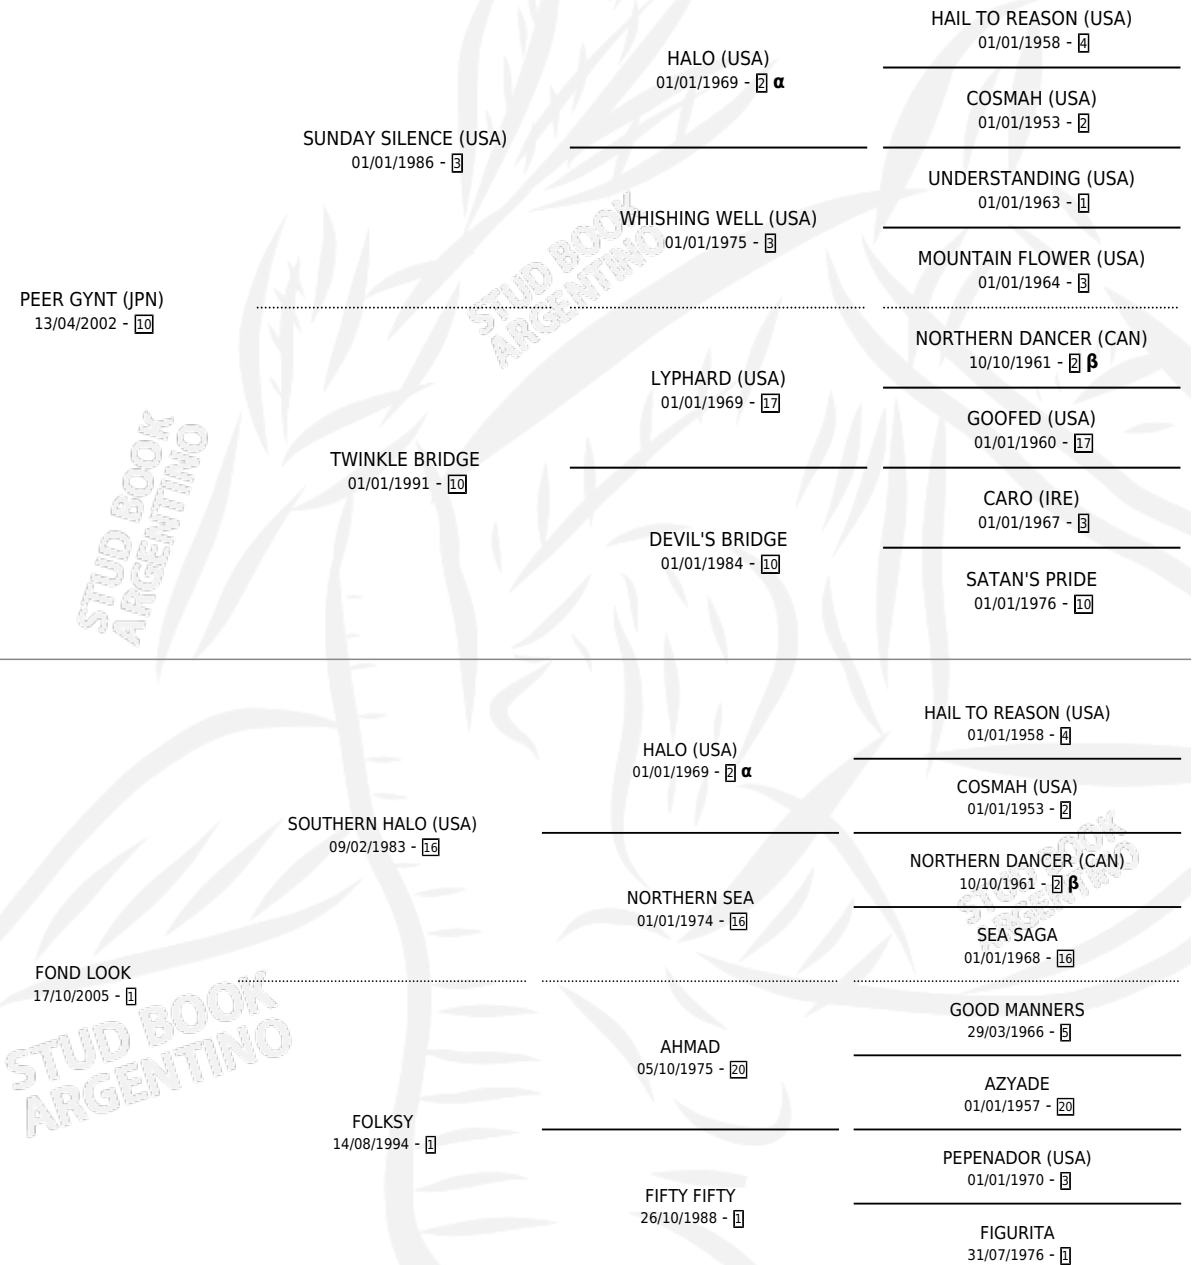

FANA MAL

por **PEER GYNT (JPN)** y **FOND LOOK** por **SOUTHERN HALO (USA)**

Argentina · Macho · Zaino · SP · 25/07/2014
Familia 1-w · Volumen 42

ESTADO

TIPIFICACIÓN SANGUÍNEA	X
TIPIFICACIÓN POR ADN	✓
PASAPORTE	✓
IDENTIFICACIÓN POR MICROCHIP	✓
REPRODUCTOR	X

Lugar de nacimiento: El Mallin
Criador: El Mallin

PEDIGREE

INBREEDING : **α,β**

CAMPAÑA

Solo carreras oficiales de Argentina

POR EDAD

EDAD	CC	1°	2°	3°	4°	5°	NP	CLC	CLG	CLCG1	CLGG1	IMPORTE	GANANCIA / CC
4 AÑOS	2	0	0	0	1	0	1	0	0	0	0	\$8,800	\$4,400
TOTALES	2	0	0	0	1	0	1	0	0	0	0	\$8,800	\$4,400
%		0.0%	0.0%	0.0%	50.0%	0.0%	50.0%	0.0%	0.0%	0.0%	0.0%		