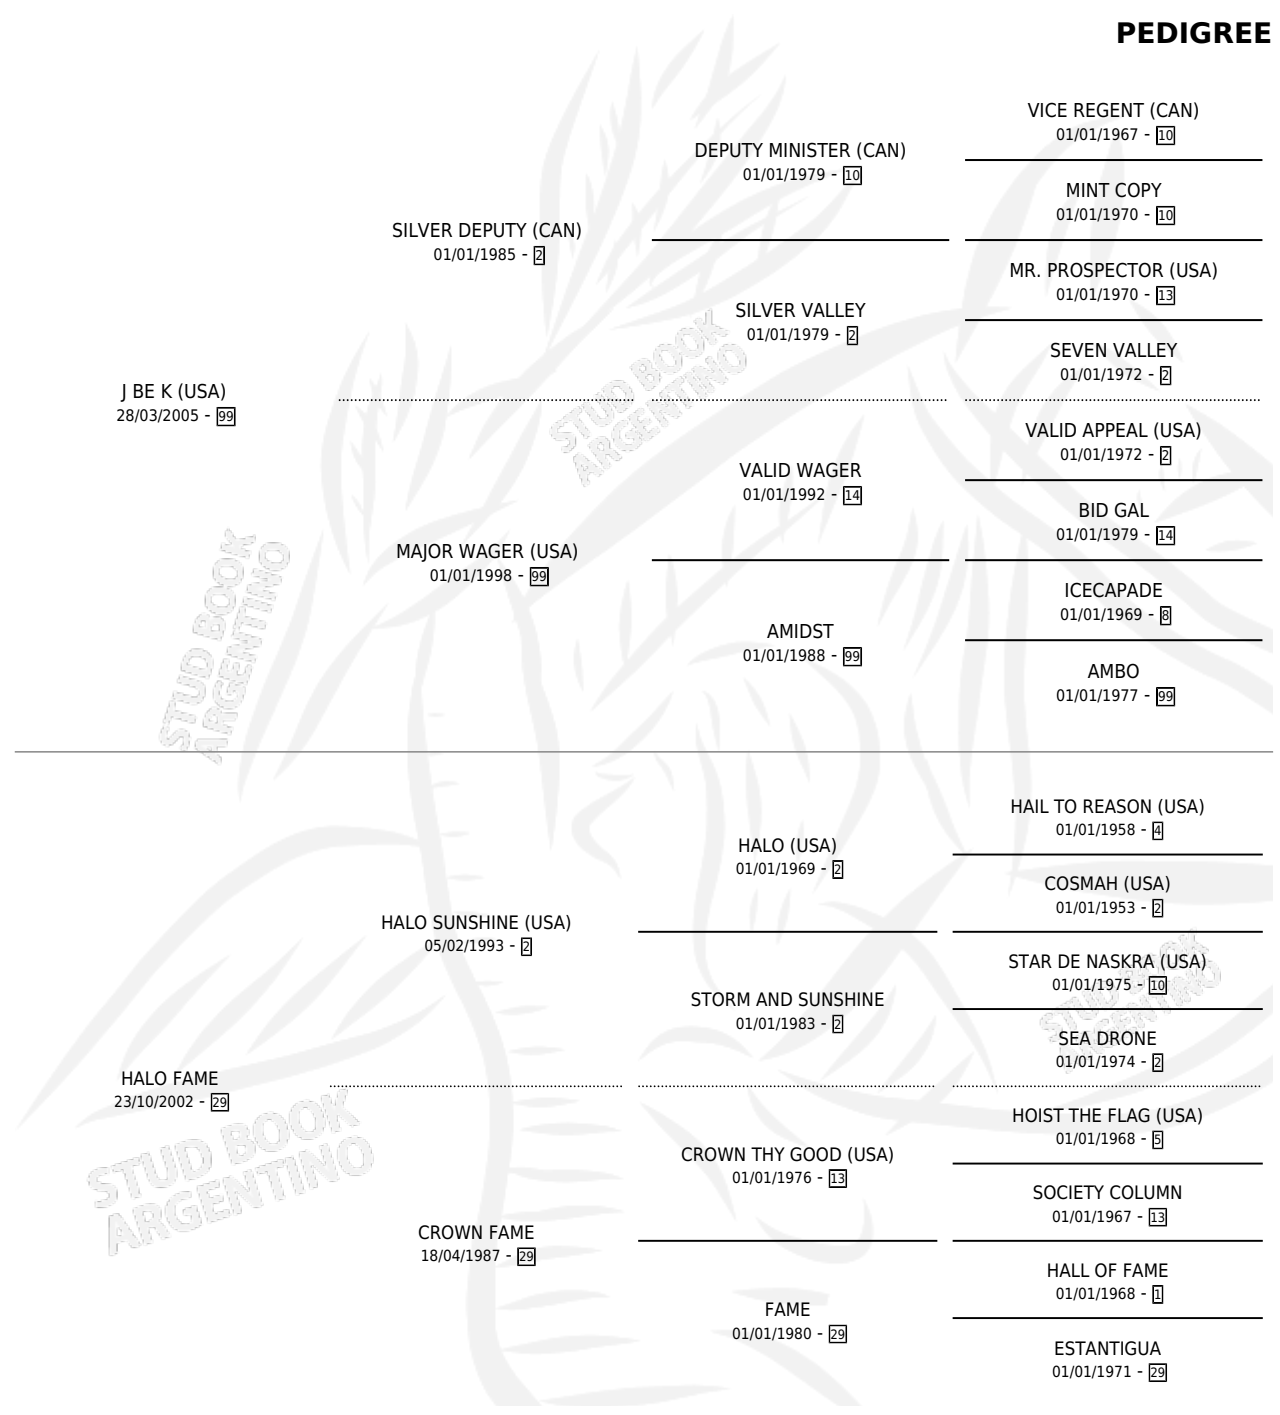

TRUQUI MALO

por J BE K (USA) y HALO FAME por HALO SUNSHINE (USA)

Argentina · Macho · Alazan · SP · 15/09/2014
Familia 29 · Volumen 42

ESTADO

TIPIFICACIÓN SANGUÍNEA	X
TIPIFICACIÓN POR ADN	X
PASAPORTE	X
IDENTIFICACIÓN POR MICROCHIP	X
REPRODUCTOR	X

Lugar de nacimiento: Santa Ana
Criador: Heguille Roberto Anibal

PEDIGREE

TRUQUI MALO

Datos oficiales del Stud Book Argentino

Documento generado el 12/06/2026

studbook.org.ar