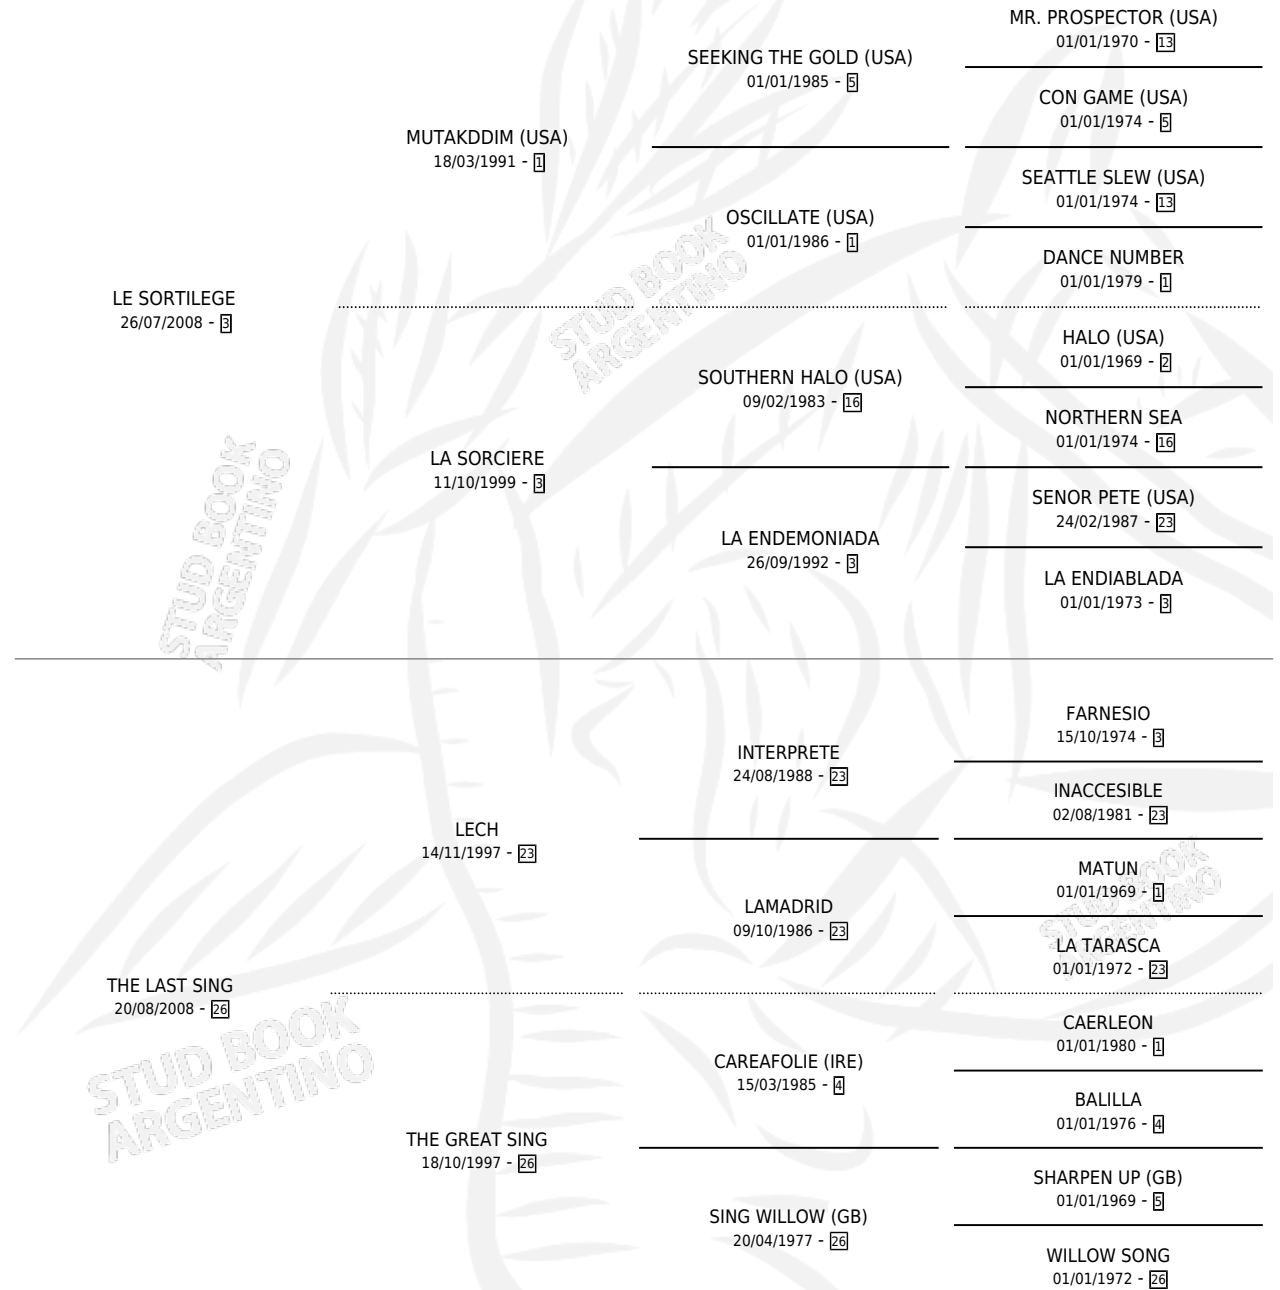

AURELIO SALVADOR

por LE SORTILEGE y THE LAST SING por LECH

Argentina · Macho · Tordillo · SP · 01/10/2014
Familia 26 · Volumen 42

ESTADO

TIPIFICACIÓN SANGUÍNEA	X
TIPIFICACIÓN POR ADN	✓
PASAPORTE	✓
IDENTIFICACIÓN POR MICROCHIP	✓
REPRODUCTOR	X

Lugar de nacimiento: Los Desagues

Criador: Crespo Ana Maria, Crespo Pedro Manuel y Crespo Felix Eduardo

PEDIGREE

AURELIO SALVADOR

Datos oficiales del Stud Book Argentino

Documento generado el 15/05/2026

studbook.org.ar