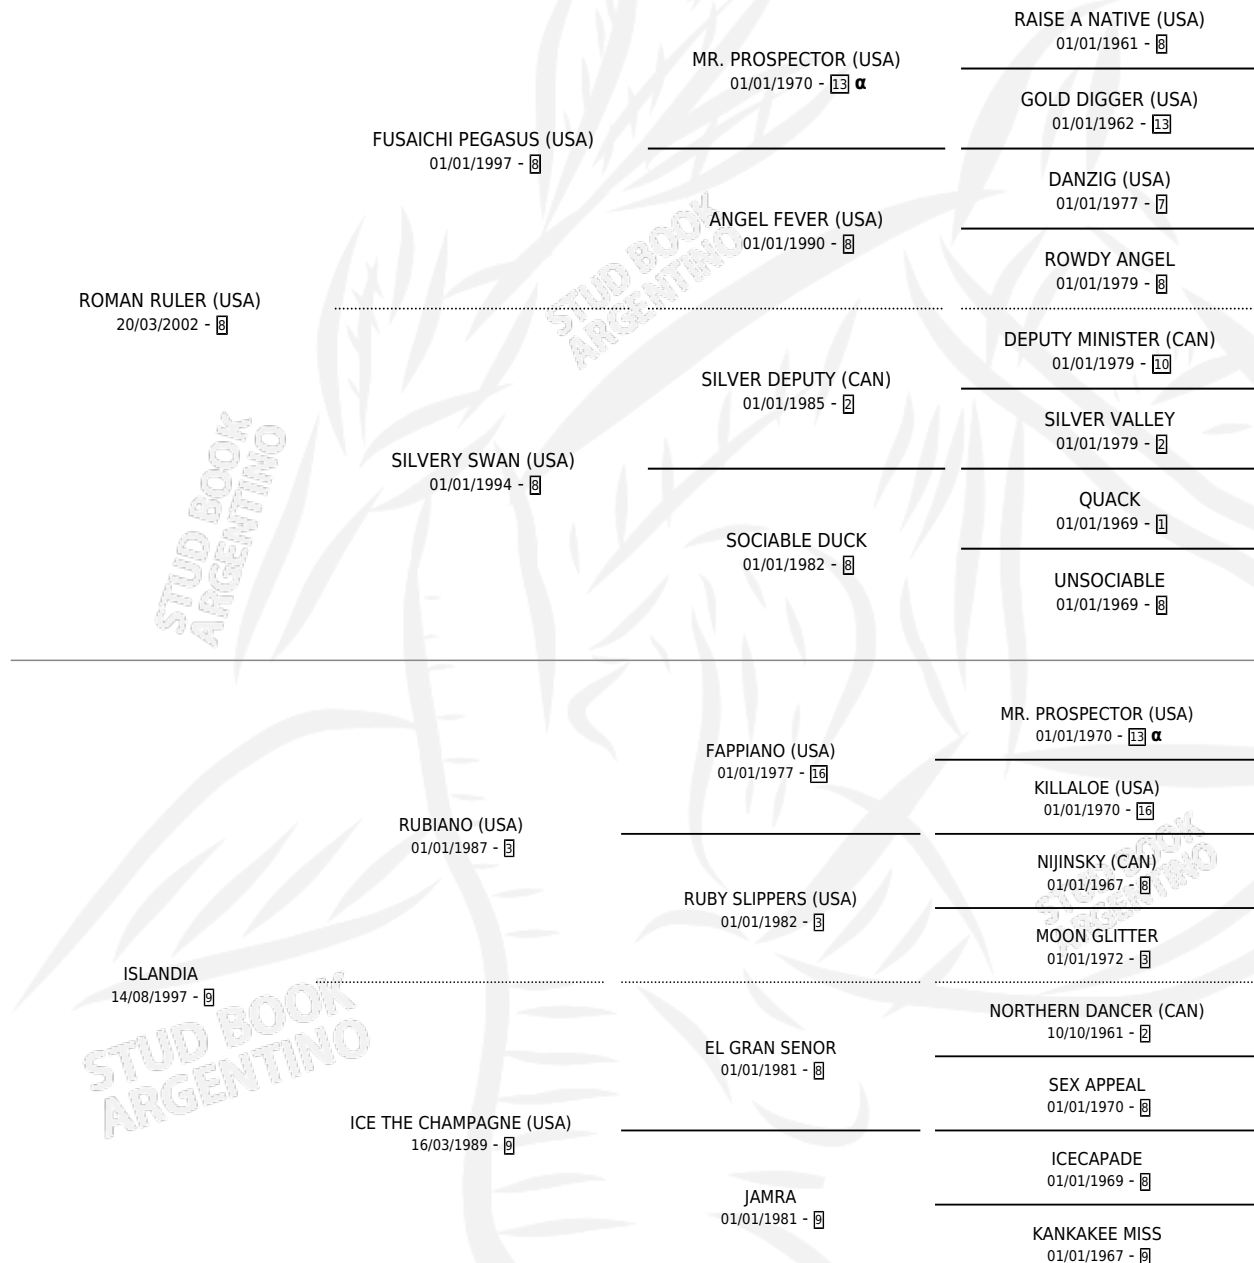

ISOTERICO

por **ROMAN RULER (USA)** y **ISLANDIA** por **RUBIANO (USA)**

Argentina · Macho · Alazan · SP · 10/09/2014
Familia 9 · Volumen 42

ESTADO

TIPIFICACIÓN SANGUÍNEA	X
TIPIFICACIÓN POR ADN	✓
PASAPORTE	✓
IDENTIFICACIÓN POR MICROCHIP	✓
REPRODUCTOR	✓

Lugar de nacimiento: Vacacion
Criador: Vacacion

~

HIJOS

	MACHOS	HEMBRAS
8 NACIERON	2	6
1 CORRIERON	1	0

SIN ACTUACIONES

PEDIGREE

INBREEDING : α

CAMPAÑA

Solo carreras oficiales de Argentina

POR EDAD

EDAD	CC	1°	2°	3°	4°	5°	NP	CLC	CLG	CLCG1	CLGG1	IMPORTE	GANANCIA / CC
3 AÑOS	7	1	4	0	1	0	1	0	0	0	0	\$401,750	\$57,393
4 AÑOS	5	3	2	0	0	0	0	1	0	0	0	\$657,000	\$131,400
5 AÑOS	3	1	0	2	0	0	0	3	1	0	0	\$502,500	\$167,500
8 AÑOS	2	0	1	0	0	0	1	0	0	0	0	\$190,750	\$95,375
TOTALES	17	5	7	2	1	0	2	4	1	0	0	\$1,752,000	\$103,059
%		29.4%	41.2%	11.8%	5.9%	0.0%	11.8%	23.5%	25.0%	0.0%	0.0%		