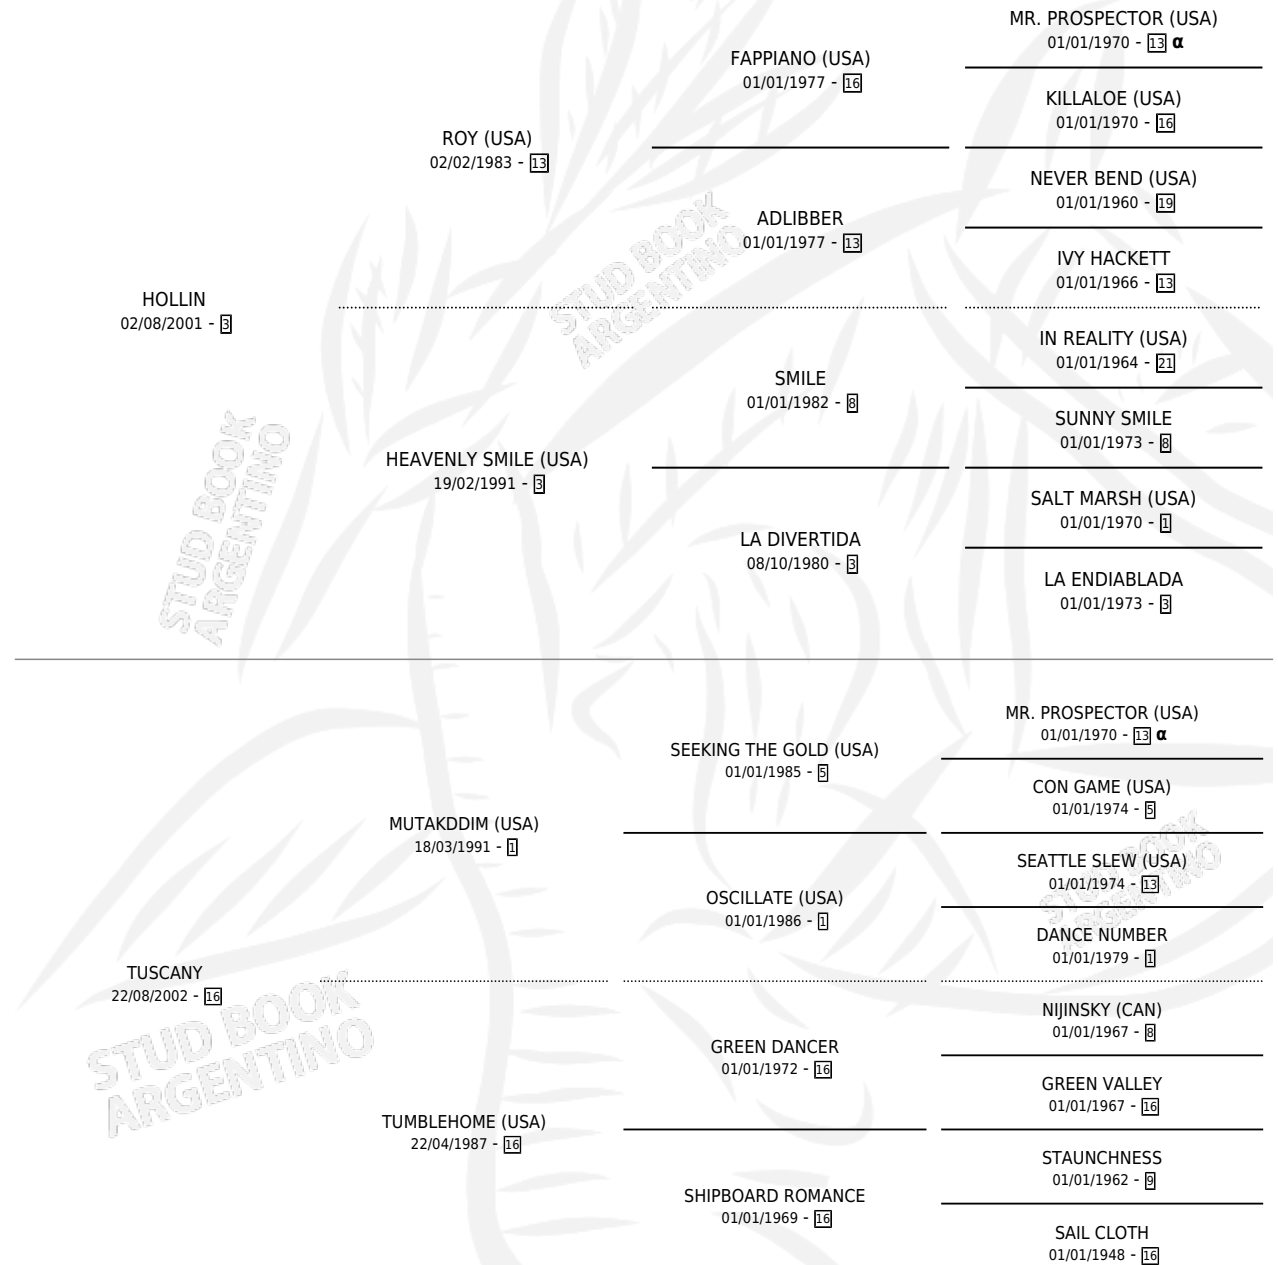

TUSKANI LLIN

por HOLLIN y TUSCANY por MUTAKDDIM (USA)

Argentina · Hembra · Alazan · SP · 26/09/2014
Familia 16-c · Volumen 42

ESTADO

TIPIFICACIÓN SANGUÍNEA	X
TIPIFICACIÓN POR ADN	✓
PASAPORTE	✓
IDENTIFICACIÓN POR MICROCHIP	✓
REPRODUCTOR	✓

Lugar de nacimiento: David
Criador: David Fabian Osvaldo

PEDIGREE

INBREEDING : α

CAMPAÑA

Solo carreras oficiales de Argentina

POR EDAD

EDAD	CC	1°	2°	3°	4°	5°	NP	CLC	CLG	CLCG1	CLGG1	IMPORTE	GANANCIA / CC
4 AÑOS	6	0	0	0	0	0	6	0	0	0	0	\$4,600	\$767
5 AÑOS	7	0	0	0	2	1	4	0	0	0	0	\$31,300	\$4,471
6 AÑOS	1	0	0	0	0	0	1	0	0	0	0	\$0	\$0
TOTALES	14	0	0	0	2	1	11	0	0	0	0	\$35,900	\$2,564
%		0.0%	0.0%	0.0%	14.3%	7.1%	78.6%	0.0%	0.0%	0.0%	0.0%		