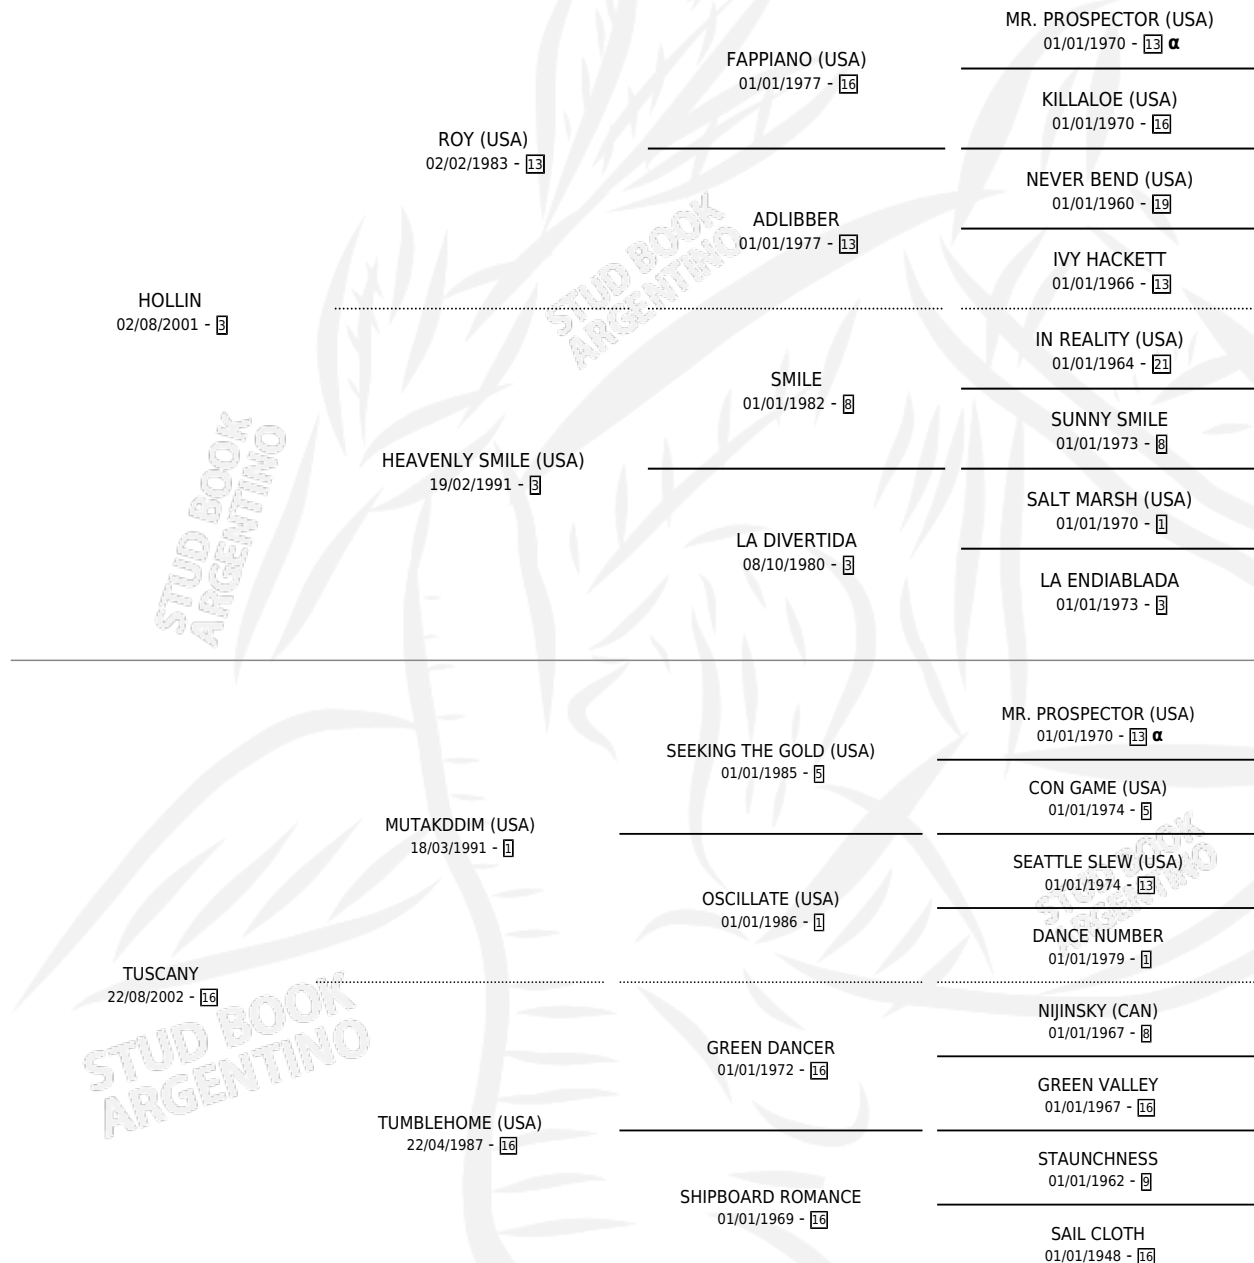

TUSKANI LLIN

por HOLLIN y TUSCANY por MUTAKDDIM (USA)

Argentina · Hembra · Alazan · SP · 26/09/2014
Familia 16-c · Volumen 42

ESTADO

TIPIFICACIÓN SANGUÍNEA	X
TIPIFICACIÓN POR ADN	✓
PASAPORTE	✓
IDENTIFICACIÓN POR MICROCHIP	✓
REPRODUCTOR	✓

Lugar de nacimiento: David
Criador: David Fabian Osvaldo

PEDIGREE

INBREEDING : α

CAMPAÑA

Solo carreras oficiales de Argentina

POR EDAD

EDAD	CC	1°	2°	3°	4°	5°	NP	CLC	CLG	CLCG1	CLGG1	IMPORTE	GANANCIA / CC
4 AÑOS	6	0	0	0	0	0	6	0	0	0	0	\$4,600	\$767
5 AÑOS	7	0	0	0	2	1	4	0	0	0	0	\$31,300	\$4,471
6 AÑOS	1	0	0	0	0	0	1	0	0	0	0	\$0	\$0
TOTALES	14	0	0	0	2	1	11	0	0	0	0	\$35,900	\$2,564
%		0.0%	0.0%	0.0%	14.3%	7.1%	78.6%	0.0%	0.0%	0.0%	0.0%		