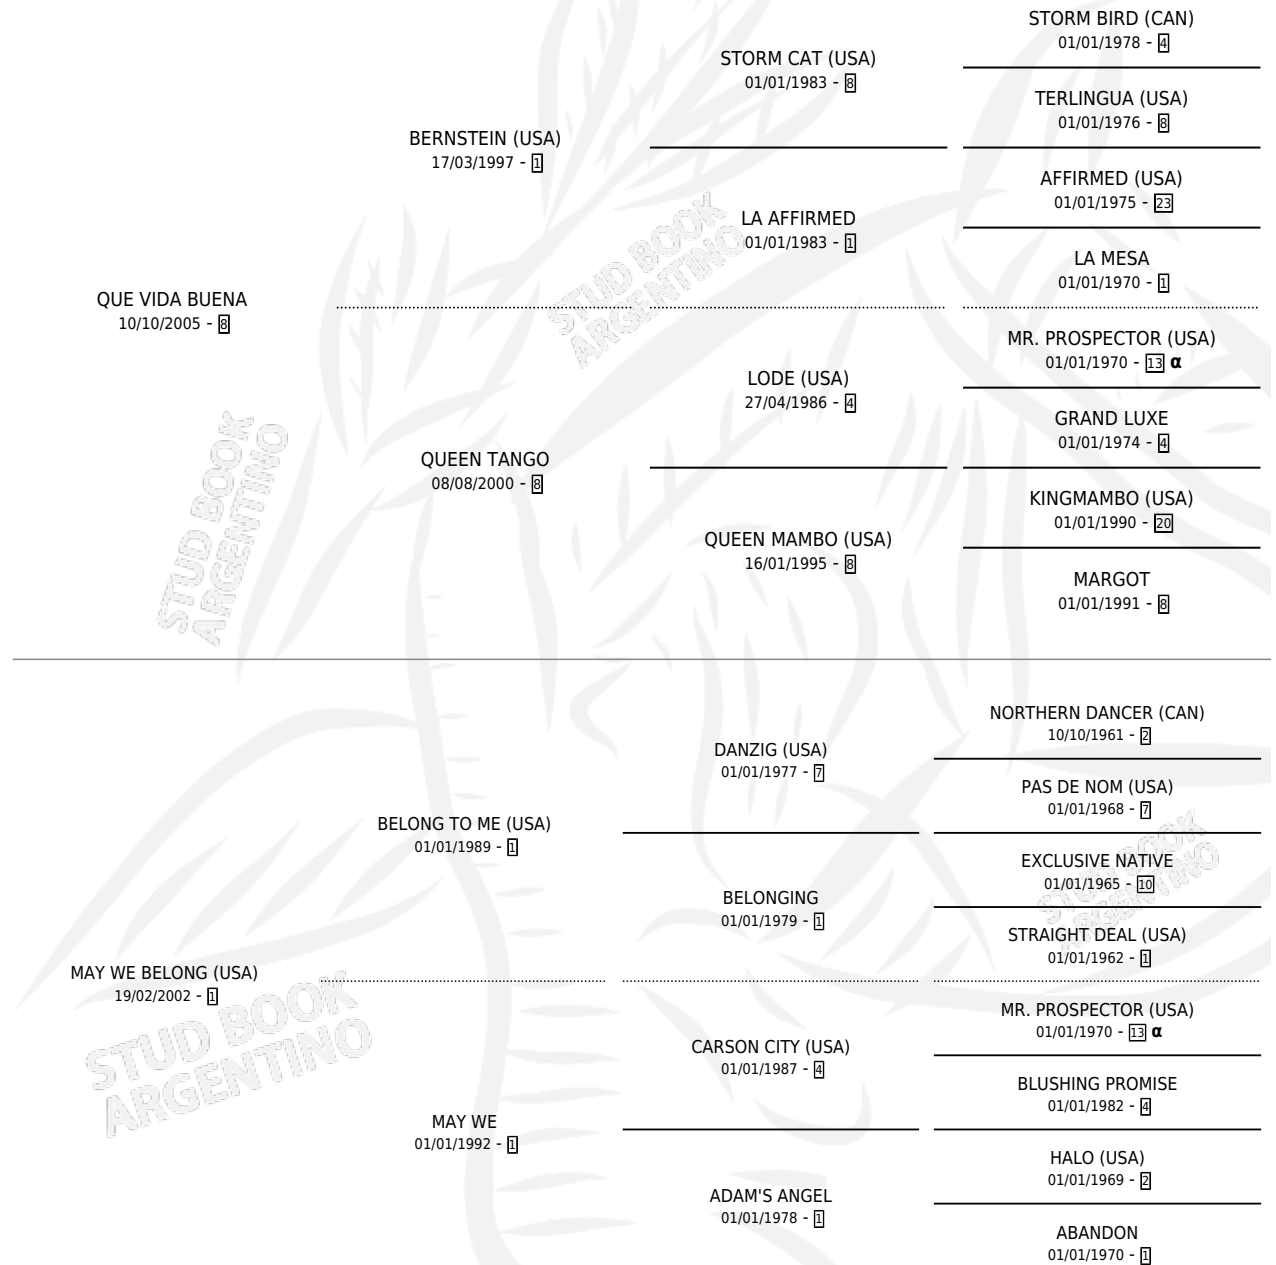

SOL DE LIMA

por **QUE VIDA BUENA** y **MAY WE BELONG (USA)** por
BELONG TO ME (USA)

Argentina · Macho · Zaino · SP · 14/10/2014
Familia 1-I · Volumen 42

ESTADO

TIPIFICACIÓN SANGUÍNEA	X
TIPIFICACIÓN POR ADN	✓
PASAPORTE	✓
IDENTIFICACIÓN POR MICROCHIP	✓
REPRODUCTOR	X

Lugar de nacimiento: Don Florentino
Criador: Don Florentino

PEDIGREE

INBREEDING : α

CAMPAÑA

Solo carreras oficiales de Argentina

POR EDAD

EDAD	CC	1°	2°	3°	4°	5°	NP	CLC	CLG	CLCG1	CLGG1	IMPORTE	GANANCIA / CC
3 AÑOS	5	0	1	0	1	0	3	0	0	0	0	\$40,500	\$8,100
4 AÑOS	2	0	0	0	1	0	1	0	0	0	0	\$6,000	\$3,000
TOTALES	7	0	1	0	2	0	4	0	0	0	0	\$46,500	\$6,643
%		0.0%	14.3%	0.0%	28.6%	0.0%	57.1%	0.0%	0.0%	0.0%	0.0%		

Placés en Palermo en 7 carreras disputadas.

POR DISTANCIA

HIPODROMO	CC	1°	2°	3°	4°	5°	NP	CLC	CLG	CLCG1	CLGG1	IMPORTE
PALERMO	7	0	1	0	2	0	4	0	0	0	0	\$46,500
1100 MTS	1	0	0	0	0	0	1	0	0	0	0	\$0
1000 MTS	6	0	1	0	2	0	3	0	0	0	0	\$46,500