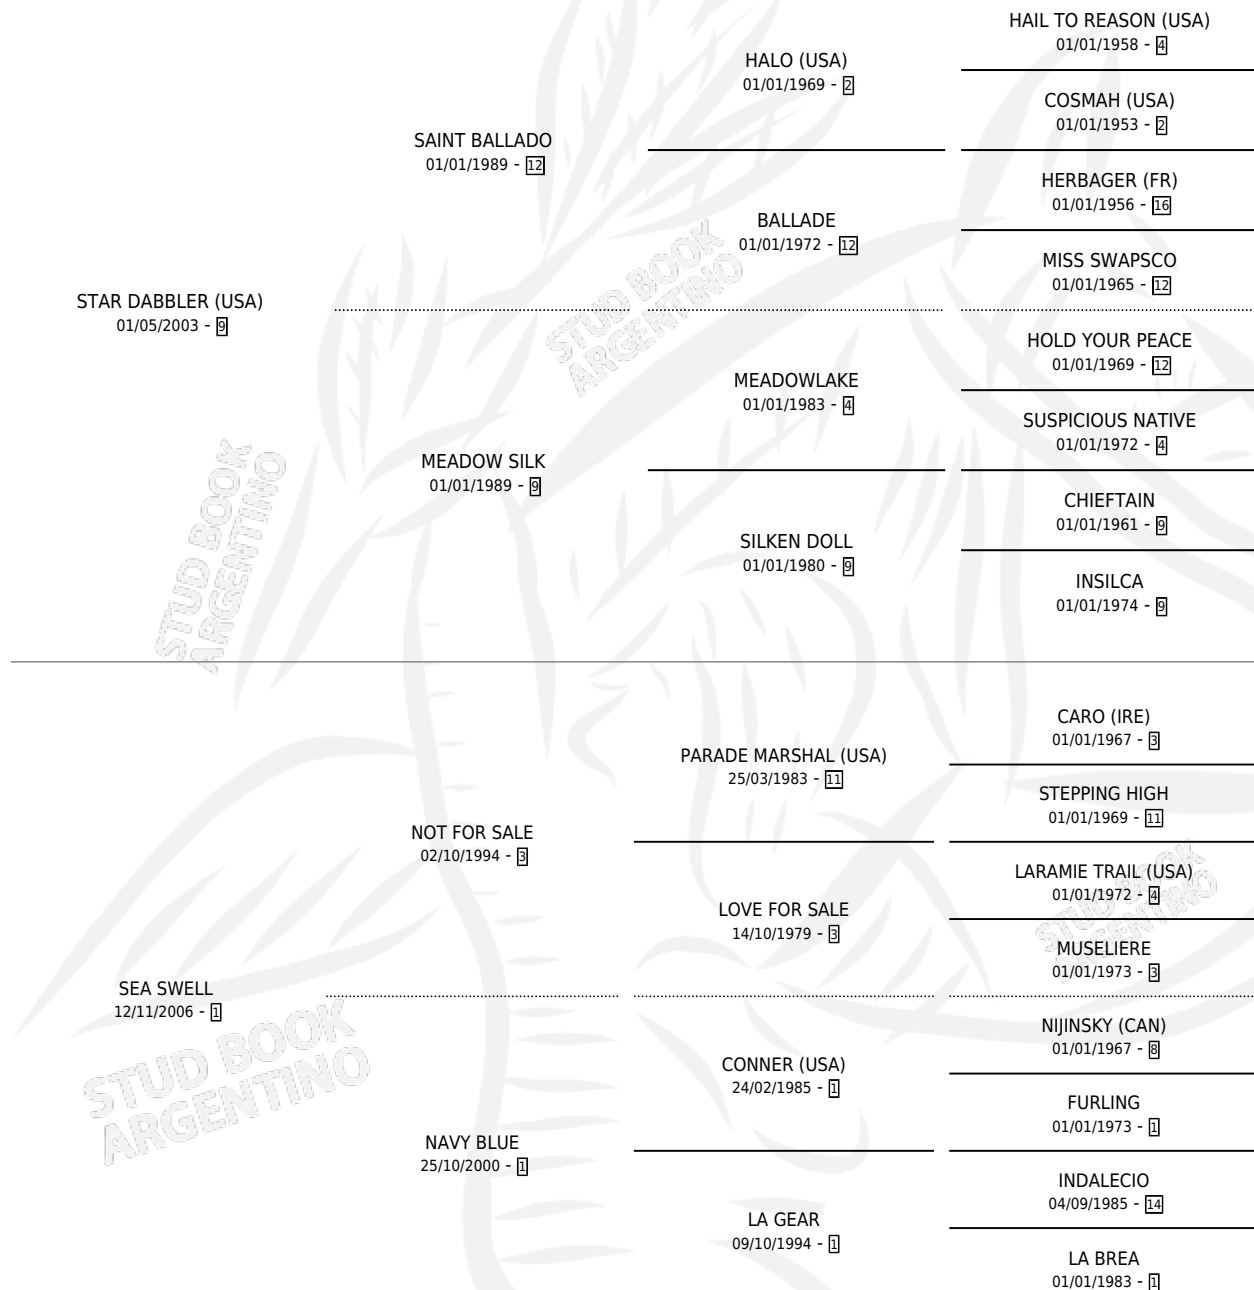

SEA DABBLER

por **STAR DABBLER (USA)** y **SEA SWELL** por **NOT FOR SALE**

Argentina · Hembra · Zaino · SP · 07/09/2014
Familia 1-o · Volumen 42

ESTADO

TIPIFICACIÓN SANGUÍNEA	X
TIPIFICACIÓN POR ADN	✓
PASAPORTE	✓
IDENTIFICACIÓN POR MICROCHIP	✓
REPRODUCTOR	✓

Lugar de nacimiento: San Lorenzo De Areco
Criador: San Lorenzo De Areco

~

HIJOS

	MACHOS	HEMBRAS
4 NACIERON	2	2
2 CORRIERON	1	1
1 GANARON	0	1
0 GANADORES CL	0 GANADORES GR	0 GANADORES G1

PEDIGREE