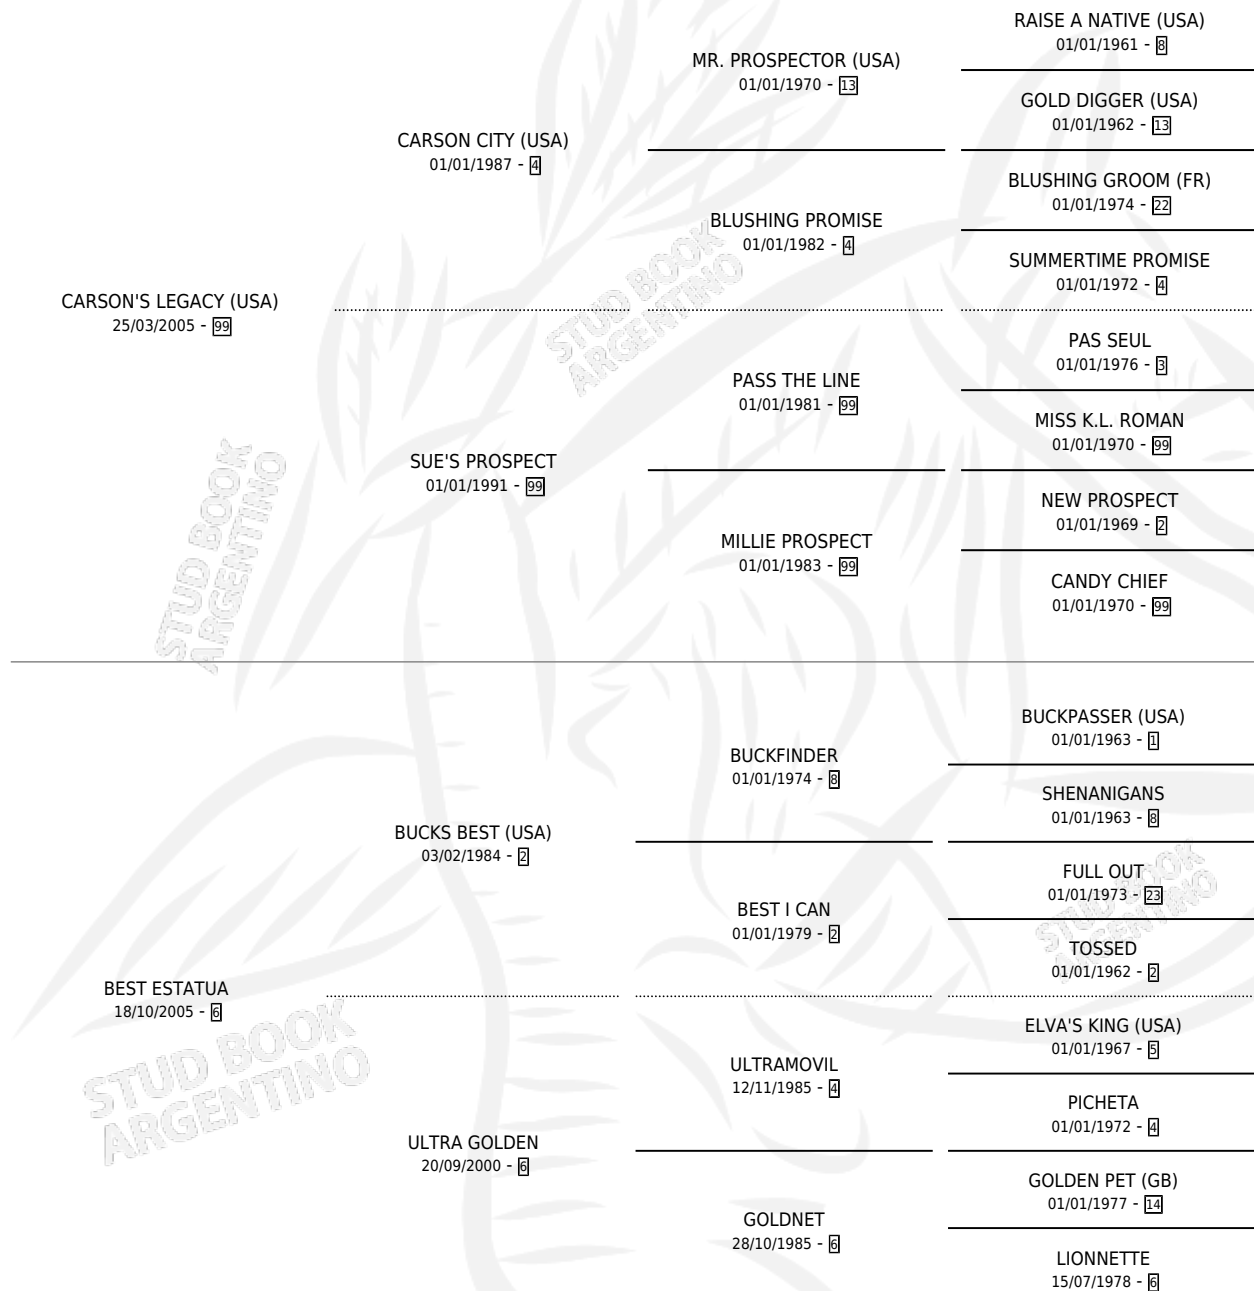

ESTATUA LEGACY

por **CARSON'S LEGACY (USA)** y **BEST ESTATUA** por
BUCKS BEST (USA)

Argentina · Hembra · Zaino · SP · 10/09/2014
Familia 6-d · Volumen 42

ESTADO

TIPIFICACIÓN SANGUÍNEA	X
TIPIFICACIÓN POR ADN	X
PASAPORTE	X
IDENTIFICACIÓN POR MICROCHIP	X
REPRODUCTOR	X

Lugar de nacimiento: Campo particular

Criador: Sin dato

PEDIGREE

ESTATUA LEGACY

Datos oficiales del Stud Book Argentino

Documento generado el 14/05/2026

studbook.org.ar