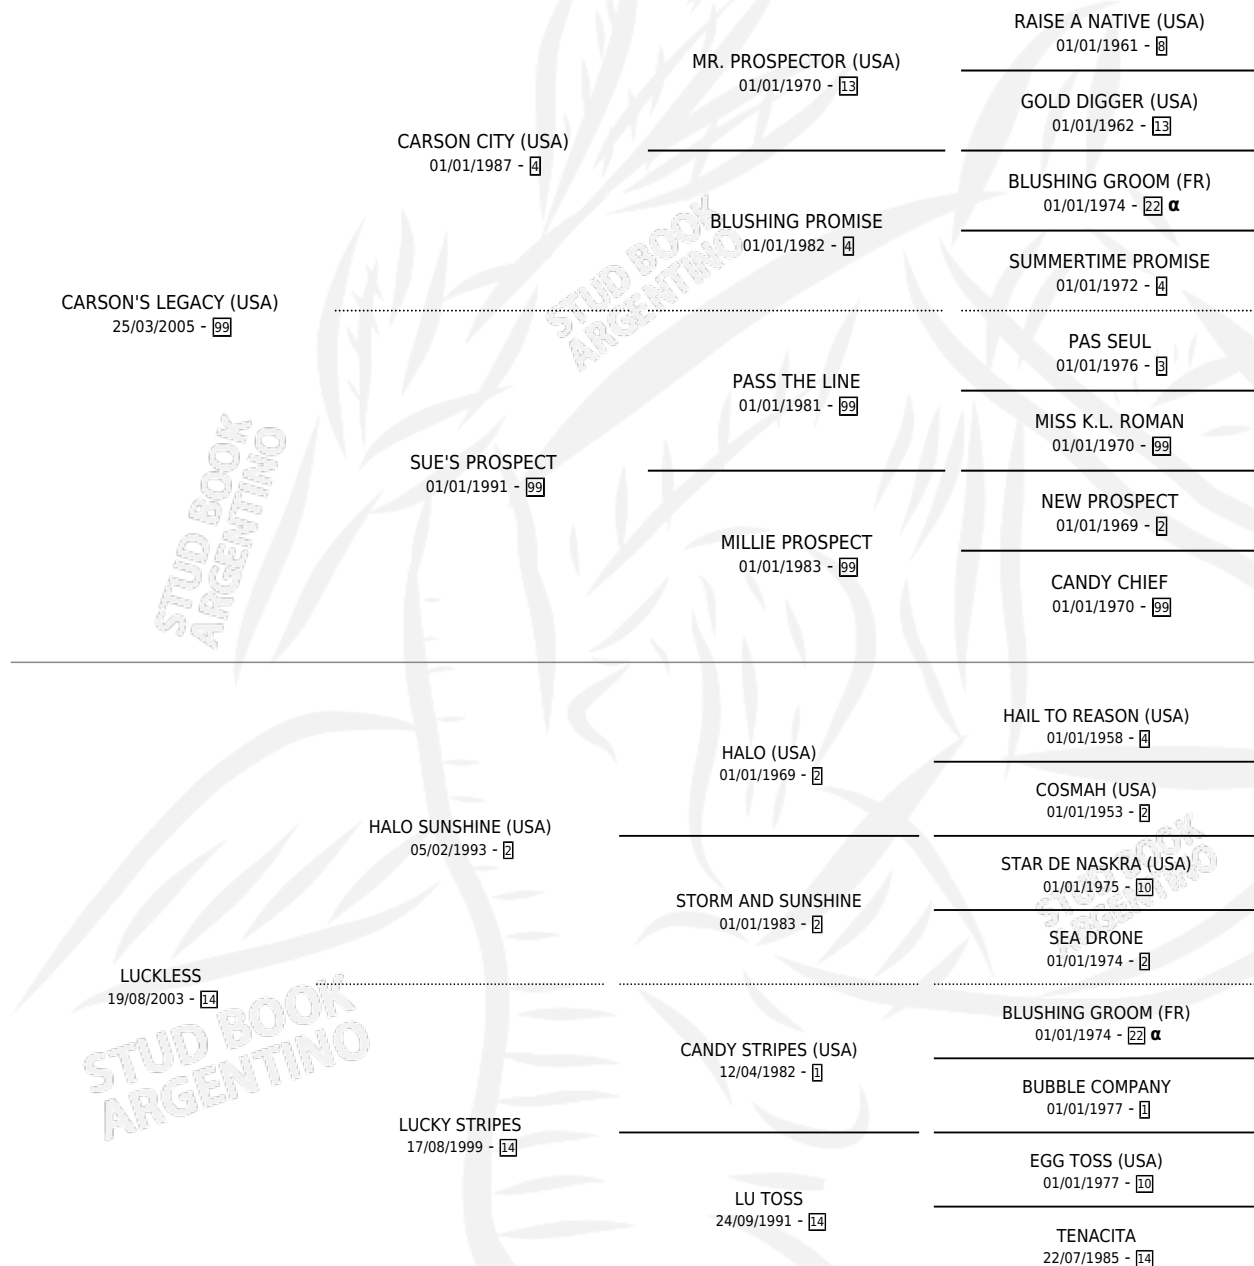

LA BELLA LEGACY

por **CARSON'S LEGACY (USA)** y **LUCKLESS** por **HALO SUNSHINE (USA)**

Argentina · Hembra · Alazan · SP · 10/09/2014
Familia 14-a · Volumen 42

ESTADO

TIPIFICACIÓN SANGUÍNEA	X
TIPIFICACIÓN POR ADN	✓
PASAPORTE	✓
IDENTIFICACIÓN POR MICROCHIP	✓
REPRODUCTOR	✓

Lugar de nacimiento: Noemel

Criador: Noemel

PEDIGREE

INBREEDING : α

CAMPAÑA

Solo carreras oficiales de Argentina

POR EDAD

EDAD	CC	1°	2°	3°	4°	5°	NP	CLC	CLG	CLCG1	CLGG1	IMPORTE	GANANCIA / CC
3 AÑOS	3	0	0	0	0	0	3	0	0	0	0	\$0	\$0
TOTALES	3	0	0	0	0	0	3	0	0	0	0	\$0	\$0
%		0.0%	0.0%	0.0%	0.0%	0.0%	100%	0.0%	0.0%	0.0%	0.0%		

No placés en La Punta en 3 carreras disputadas.

POR DISTANCIA

HIPODROMO	CC	1°	2°	3°	4°	5°	NP	CLC	CLG	CLCG1	CLGG1	IMPORTE
LA PUNTA	3	0	0	0	0	0	3	0	0	0	0	\$0
1000 MTS	3	0	0	0	0	0	3	0	0	0	0	\$0

POR PISTA

HIPODROMO	CC	1°	2°	3°	4°	5°	NP	CLC	CLG	CLCG1	CLGG1	IMPORTE
LA PUNTA	3	0	0	0	0	0	3	0	0	0	0	\$0
ARENA	3	0	0	0	0	0	3	0	0	0	0	\$0