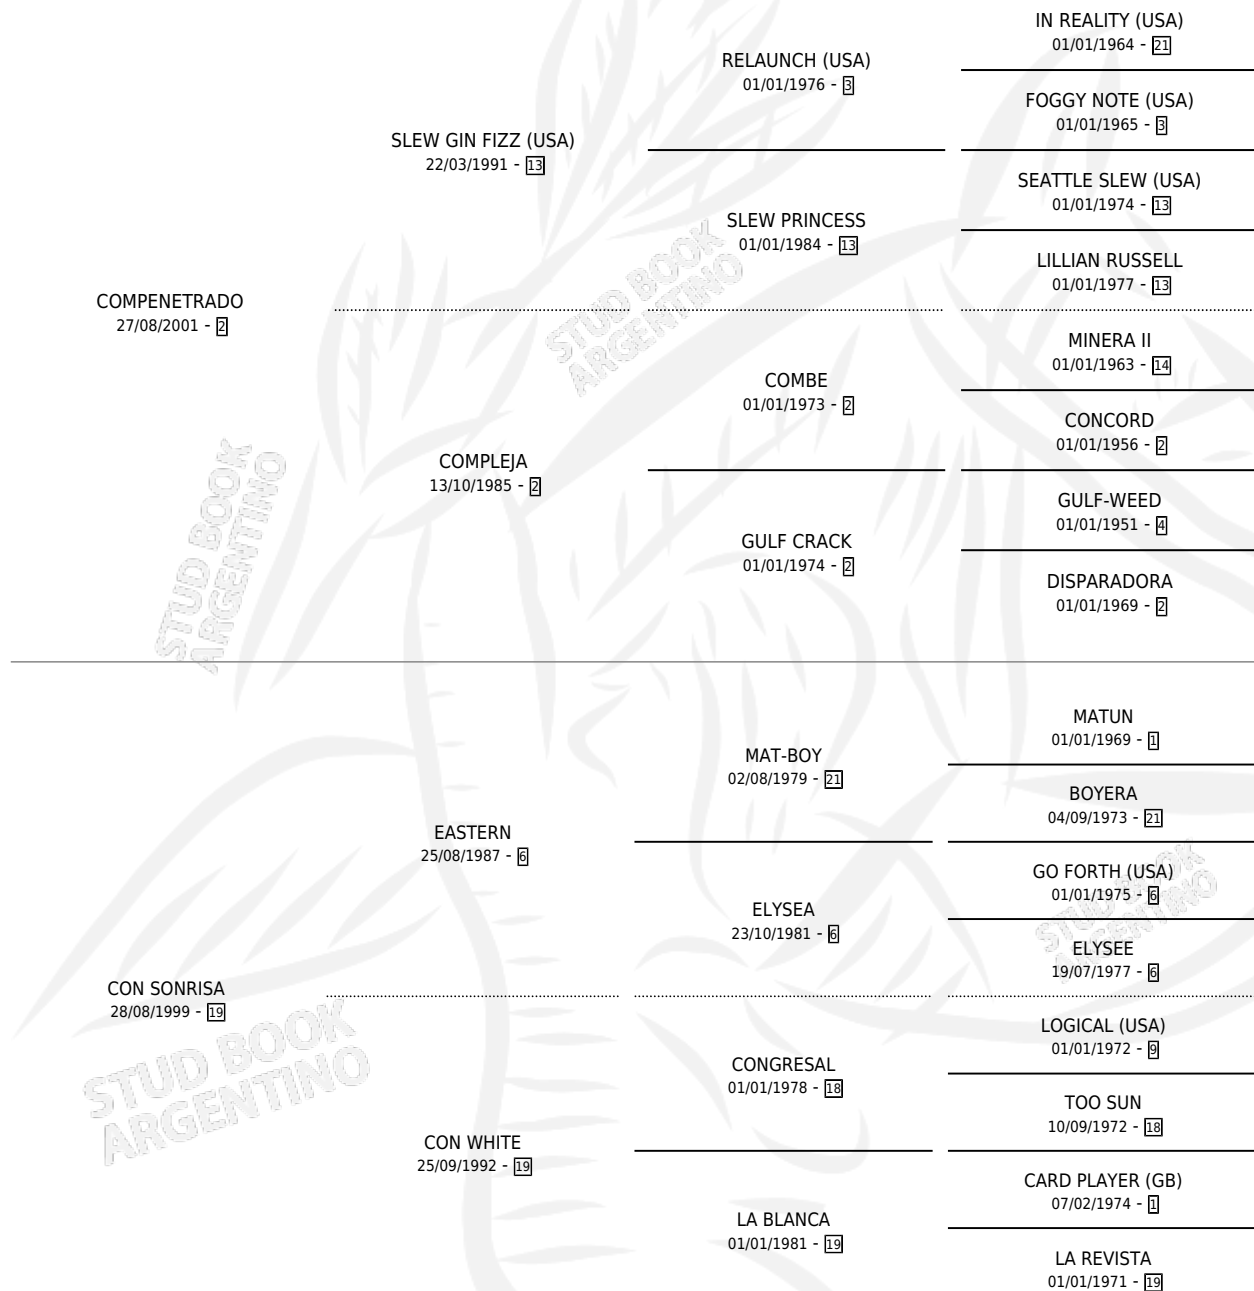

SONRISA COMPENETRADA

por COMPENETRADO y CON SONRISA por EASTERN

Argentina · Hembra · Zaino o Tordillo · SP · 28/09/2014
Familia 19 · Volumen 42

ESTADO

TIPIFICACIÓN SANGUÍNEA	X
TIPIFICACIÓN POR ADN	X
PASAPORTE	X
IDENTIFICACIÓN POR MICROCHIP	X
REPRODUCTOR	X

Lugar de nacimiento: Noemel

Criador: Noemel

PEDIGREE

SONRISA COMPENETRADA

Datos oficiales del Stud Book Argentino

Documento generado el 23/04/2026

studbook.org.ar