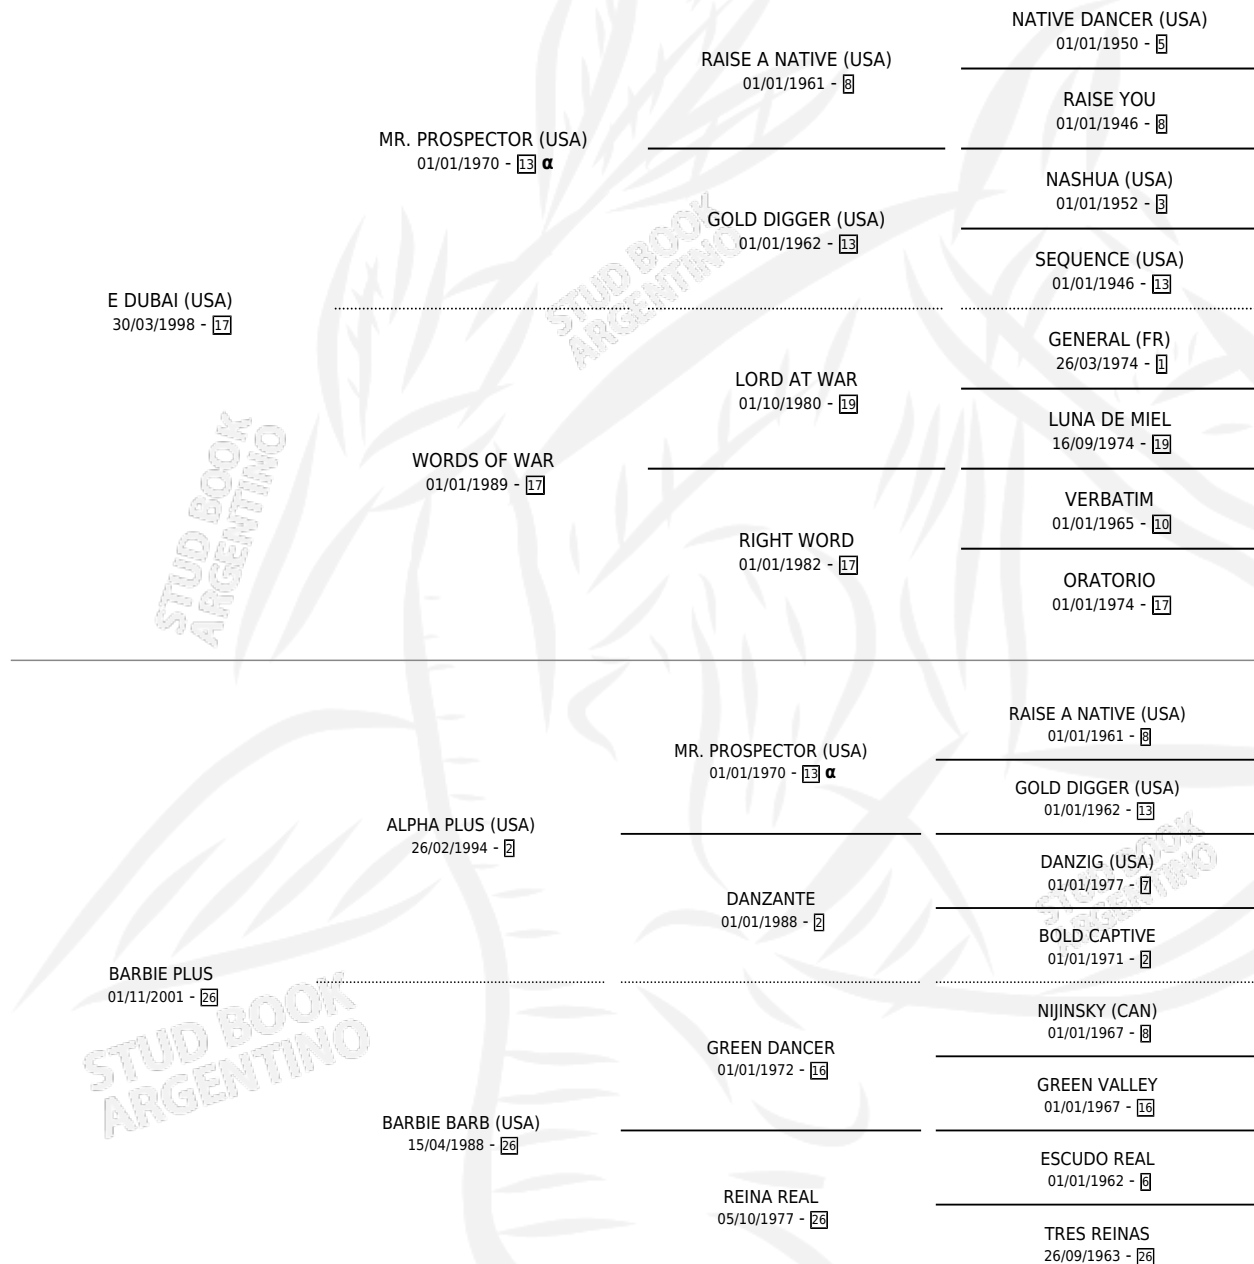

# DUBAI DYNASTY

por E DUBAI (USA) y BARBIE PLUS por ALPHA PLUS (USA)

Argentina · Macho · Zaino · SP · 01/09/2014  
Familia 26 · Volumen 42

## ESTADO

TIPIFICACIÓN SANGUÍNEA	X
TIPIFICACIÓN POR ADN	X
PASAPORTE	X
IDENTIFICACIÓN POR MICROCHIP	X
REPRODUCTOR	X

**Lugar de nacimiento:** El Cartujo

**Criador:** El Cartujo

## PEDIGREE

INBREEDING :  $\alpha$