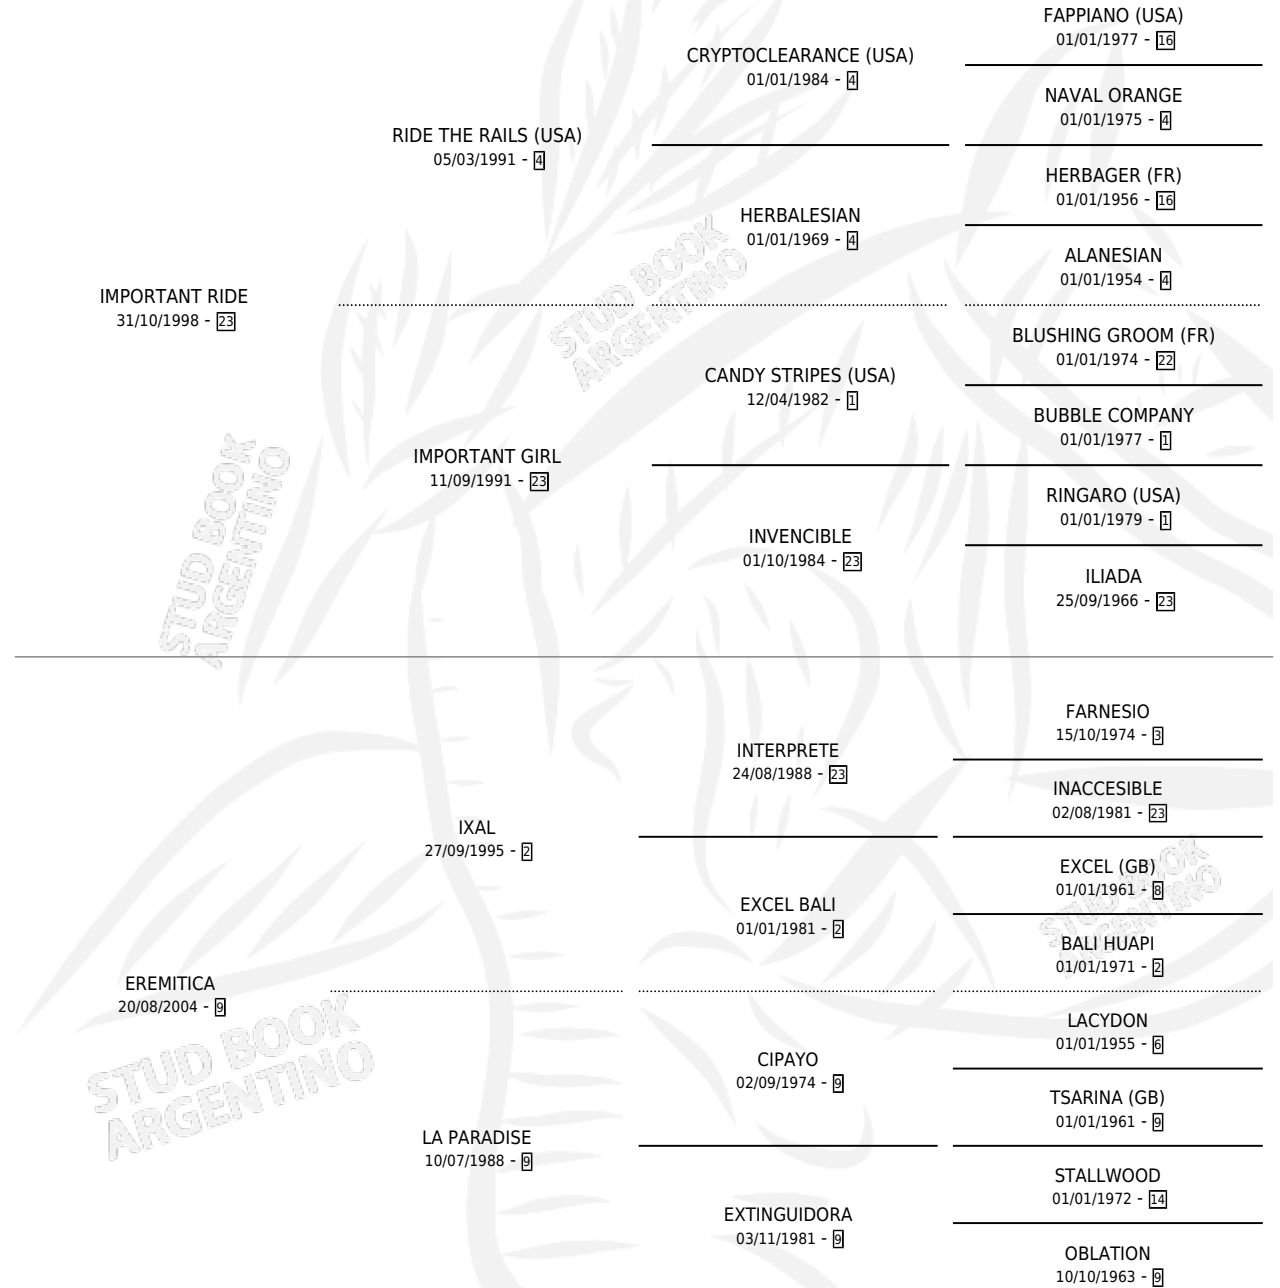

IMPORTANT SENTINEL

por IMPORTANT RIDE y EREMITICA por IXAL

Argentina · Macho · Zaino · SP · 24/09/2014
Familia 9-g · Volumen 42

ESTADO

TIPIFICACIÓN SANGUÍNEA	X
TIPIFICACIÓN POR ADN	X
PASAPORTE	X
IDENTIFICACIÓN POR MICROCHIP	X
REPRODUCTOR	X

Lugar de nacimiento: El Cartujo

Criador: Fragueiro Frias Mariano

PEDIGREE

IMPORTANT SENTINEL

Datos oficiales del Stud Book Argentino

Documento generado el 06/05/2026

studbook.org.ar