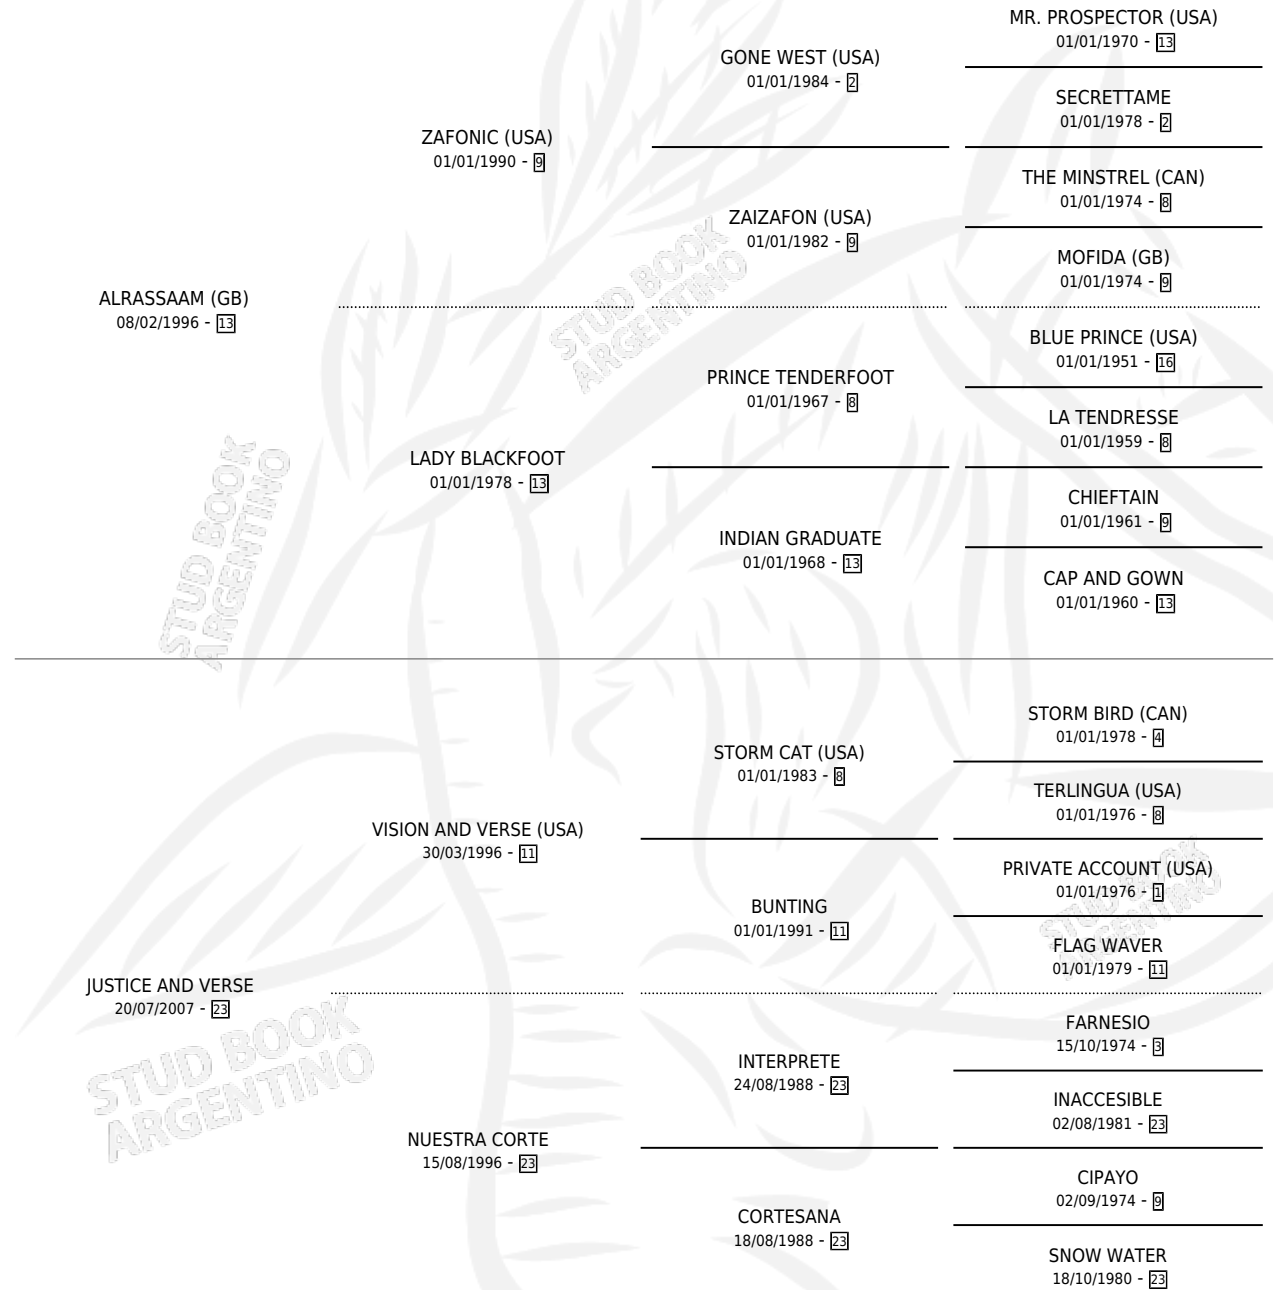

EL TOPO GIGIO

por **ALASSAAM (GB)** y **JUSTICE AND VERSE** por **VISION AND VERSE (USA)**

Argentina · Macho · Zaino · SP · 10/09/2014
Familia 23-a · Volumen 42

ESTADO

TIPIFICACIÓN SANGUÍNEA	X
TIPIFICACIÓN POR ADN	✓
PASAPORTE	✓
IDENTIFICACIÓN POR MICROCHIP	✓
REPRODUCTOR	X

Lugar de nacimiento: Ojos Verdes

Criador: Ojos Verdes

PEDIGREE