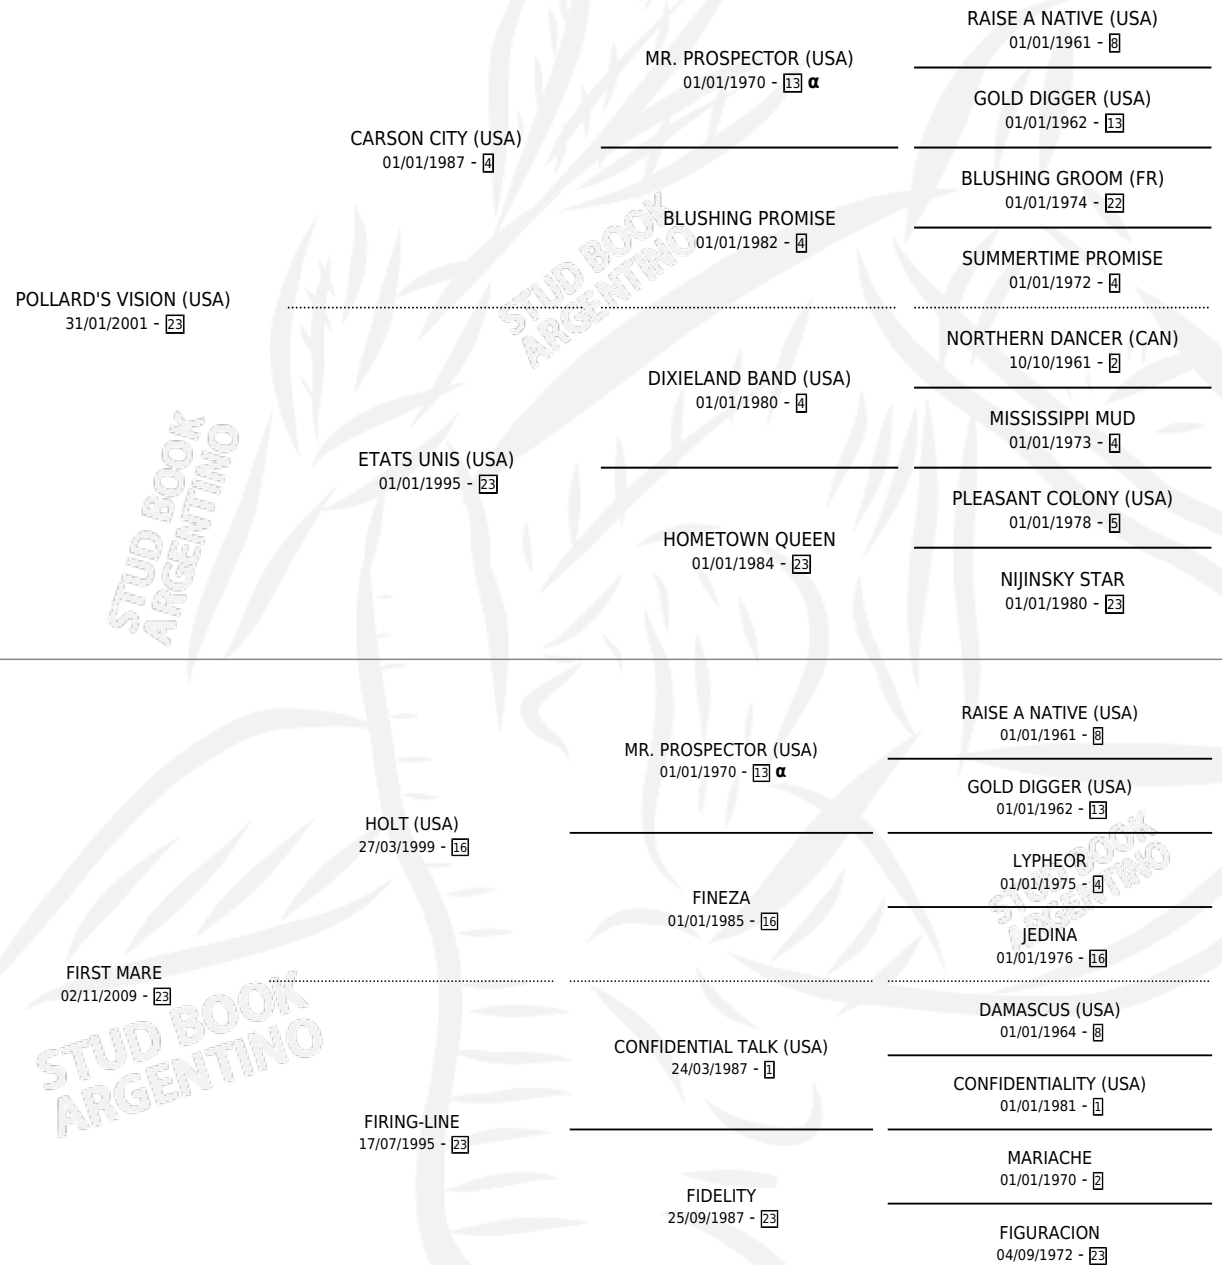

# FIRST POLO

# PEDIGREE

por **POLLARD'S VISION (USA)** y **FIRST MARE** por **HOLT (USA)**

INBREEDING : α

Argentina · Macho · Zaino · SP · 26/09/2014  
Familia 23-a · Volumen 42

## ESTADO

TIPIFICACIÓN SANGUÍNEA	X
TIPIFICACIÓN POR ADN	✓
PASAPORTE	✓
IDENTIFICACIÓN POR MICROCHIP	✓
REPRODUCTOR	X

**Lugar de nacimiento:** Las Retamas  
**Criador:** Las Retamas