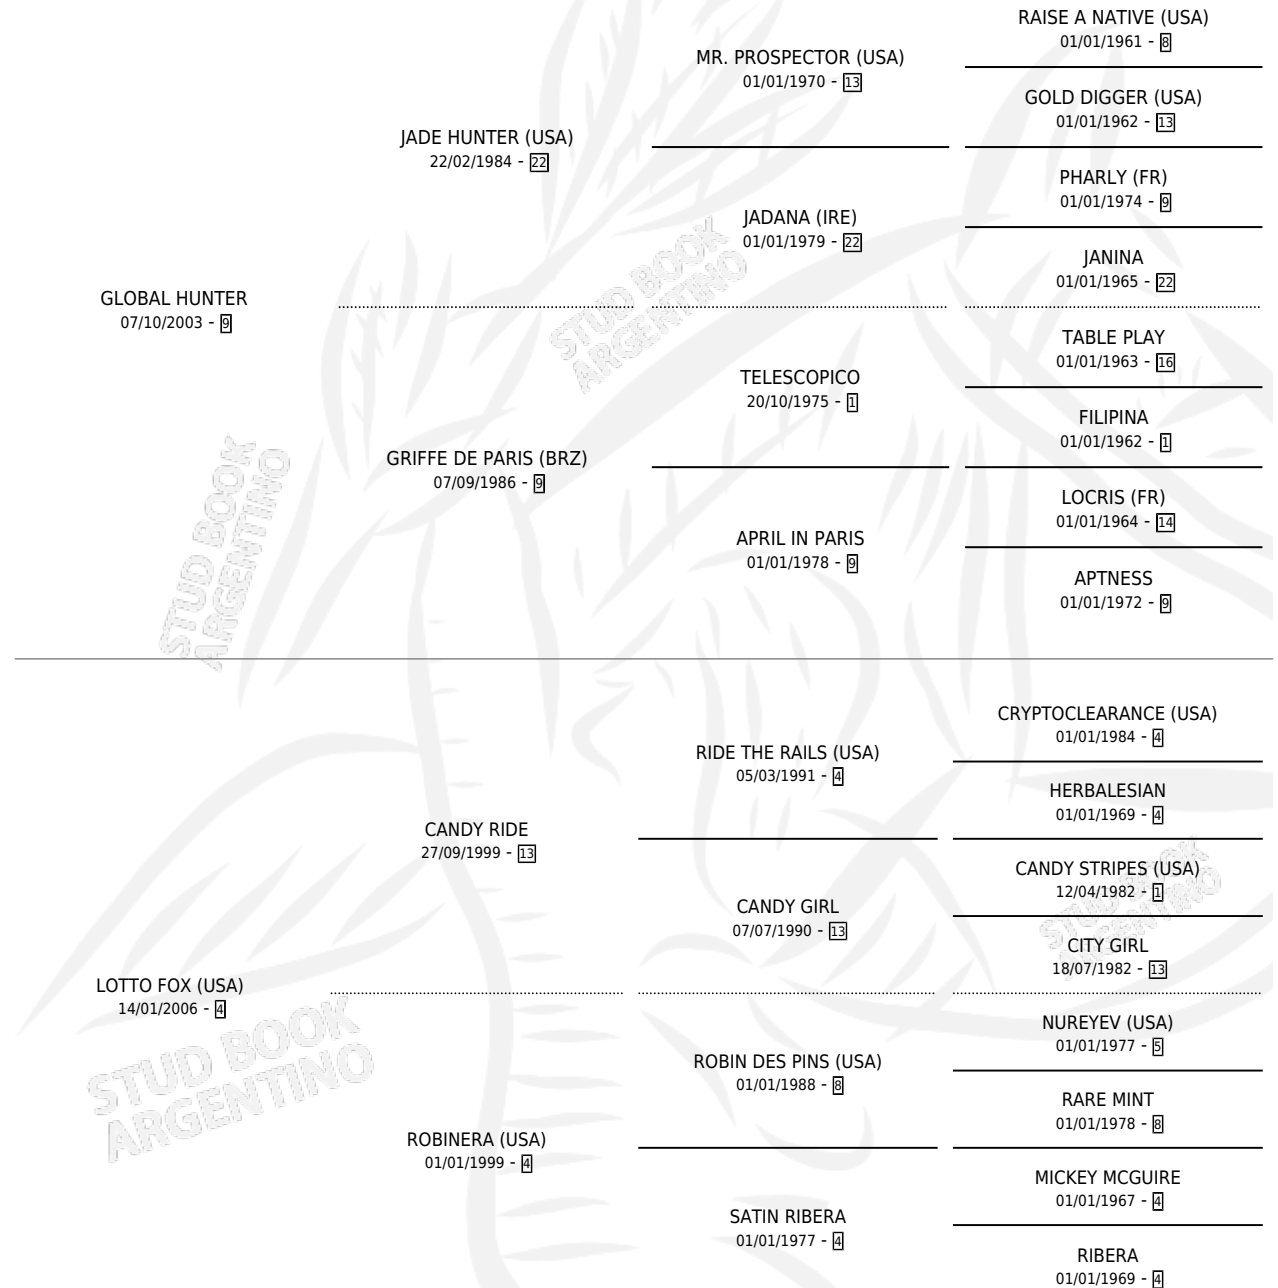

GLOBAL CANDY

por GLOBAL HUNTER y LOTTO FOX (USA) por CANDY RIDE

Argentina · Hembra · Alazan · SP · 03/10/2014
Familia 4-m · Volumen 42

ESTADO

TIPIFICACIÓN SANGUÍNEA	X
TIPIFICACIÓN POR ADN	✓
PASAPORTE	✓
IDENTIFICACIÓN POR MICROCHIP	✓
REPRODUCTOR	X

Lugar de nacimiento: Chenaut
Criador: Dellacasa Pablo

PEDIGREE