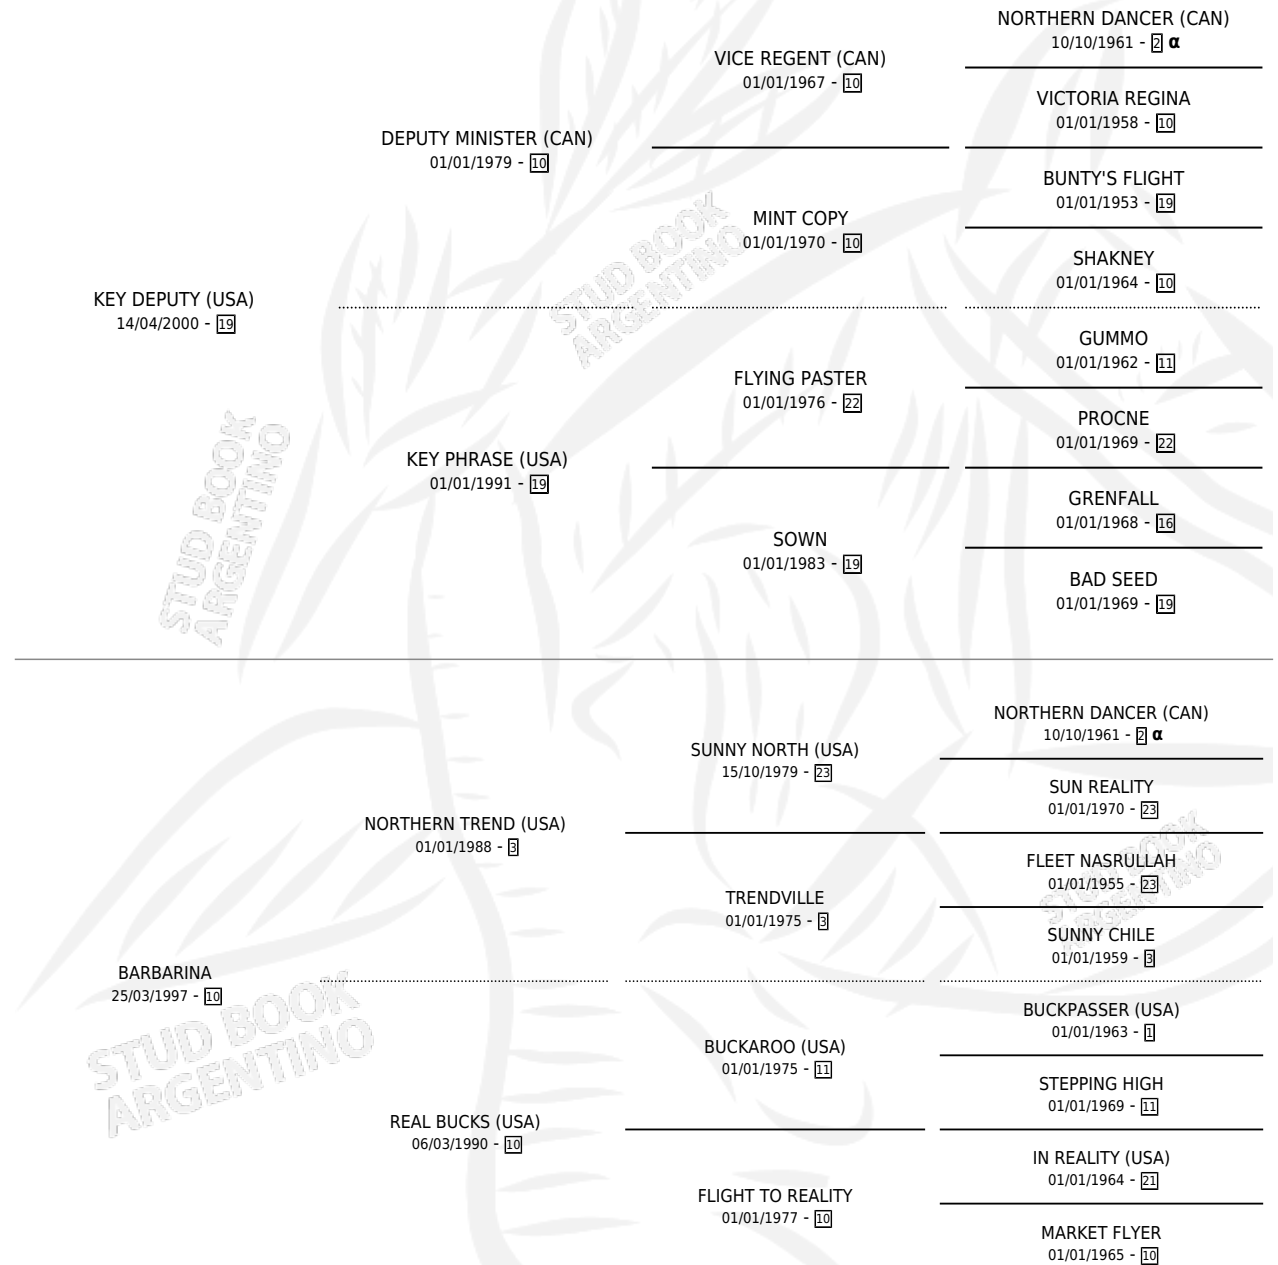

BARRABAS KEY

por **KEY DEPUTY (USA)** y **BARBARINA** por **NORTHERN TREND (USA)**

Argentina · Macho · Alazan · SP · 05/10/2014
Familia 10-d · Volumen 42

ESTADO

TIPIFICACIÓN SANGUÍNEA	X
TIPIFICACIÓN POR ADN	✓
PASAPORTE	✓
IDENTIFICACIÓN POR MICROCHIP	✓
REPRODUCTOR	X

Lugar de nacimiento: El Alfalar
Criador: El Alfalar

PEDIGREE

INBREEDING : α

EXPORTACIÓN / IMPORTACIÓN

FECHA	MOVIMIENTO	PAÍS
15/03/2018	EXPORTADO	ESTADOS UNIDOS

~

CAMPAÑA

Solo carreras oficiales de Argentina