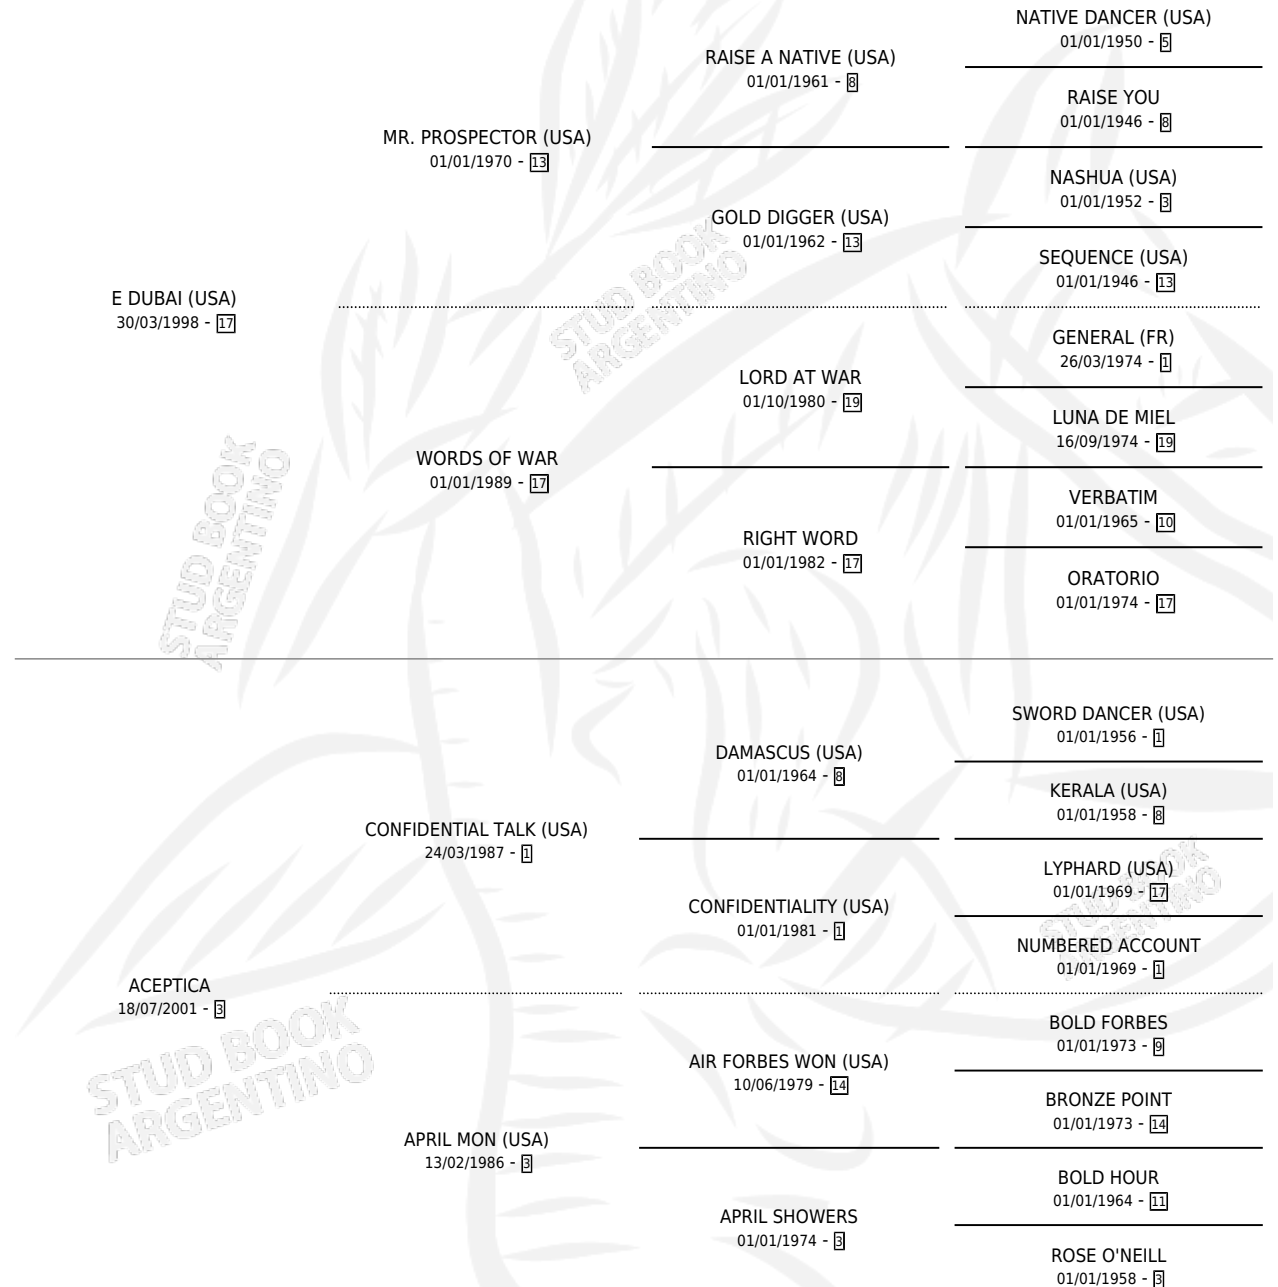

ACCIONADORA

por E DUBAI (USA) y ACEPTICA por CONFIDENTIAL TALK (USA)

Argentina · Hembra · Zaino · SP · 28/09/2014
Familia 3-o · Volumen 42

ESTADO

TIPIFICACIÓN SANGUÍNEA	X
TIPIFICACIÓN POR ADN	✓
PASAPORTE	✓
IDENTIFICACIÓN POR MICROCHIP	✓
REPRODUCTOR	✓

Lugar de nacimiento: La Esperanza
Criador: La Esperanza

~

HIJOS

	MACHOS	HEMBRAS
3 NACIERON	2	1
SIN ACTUACIONES		

PEDIGREE

EXPORTACIÓN / IMPORTACIÓN

FECHA	MOVIMIENTO	PAÍS
06/08/2025	EXPORTADO	PANAMA

~