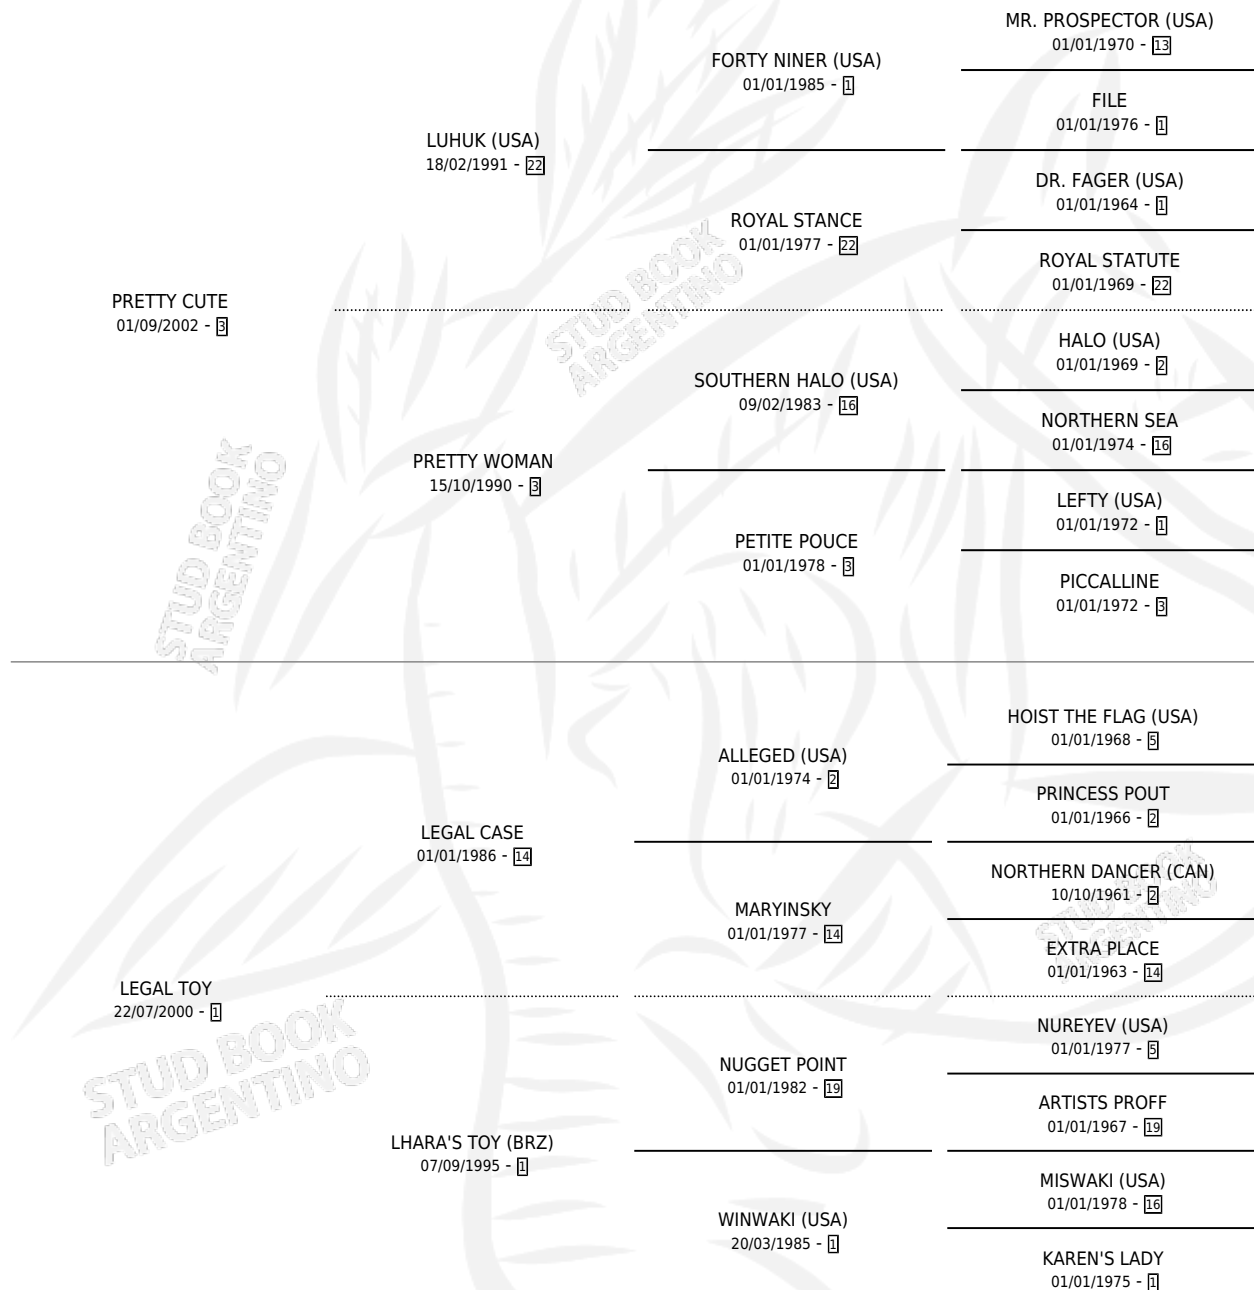

Lugar de nacimiento: Ranquel

Criador: Ranquel

~

HIJOS

	MACHOS	HEMBRAS
2 NACIERON	0	2
SIN ACTUACIONES		

PEDIGREE

CAMPAÑA

Solo carreras oficiales de Argentina