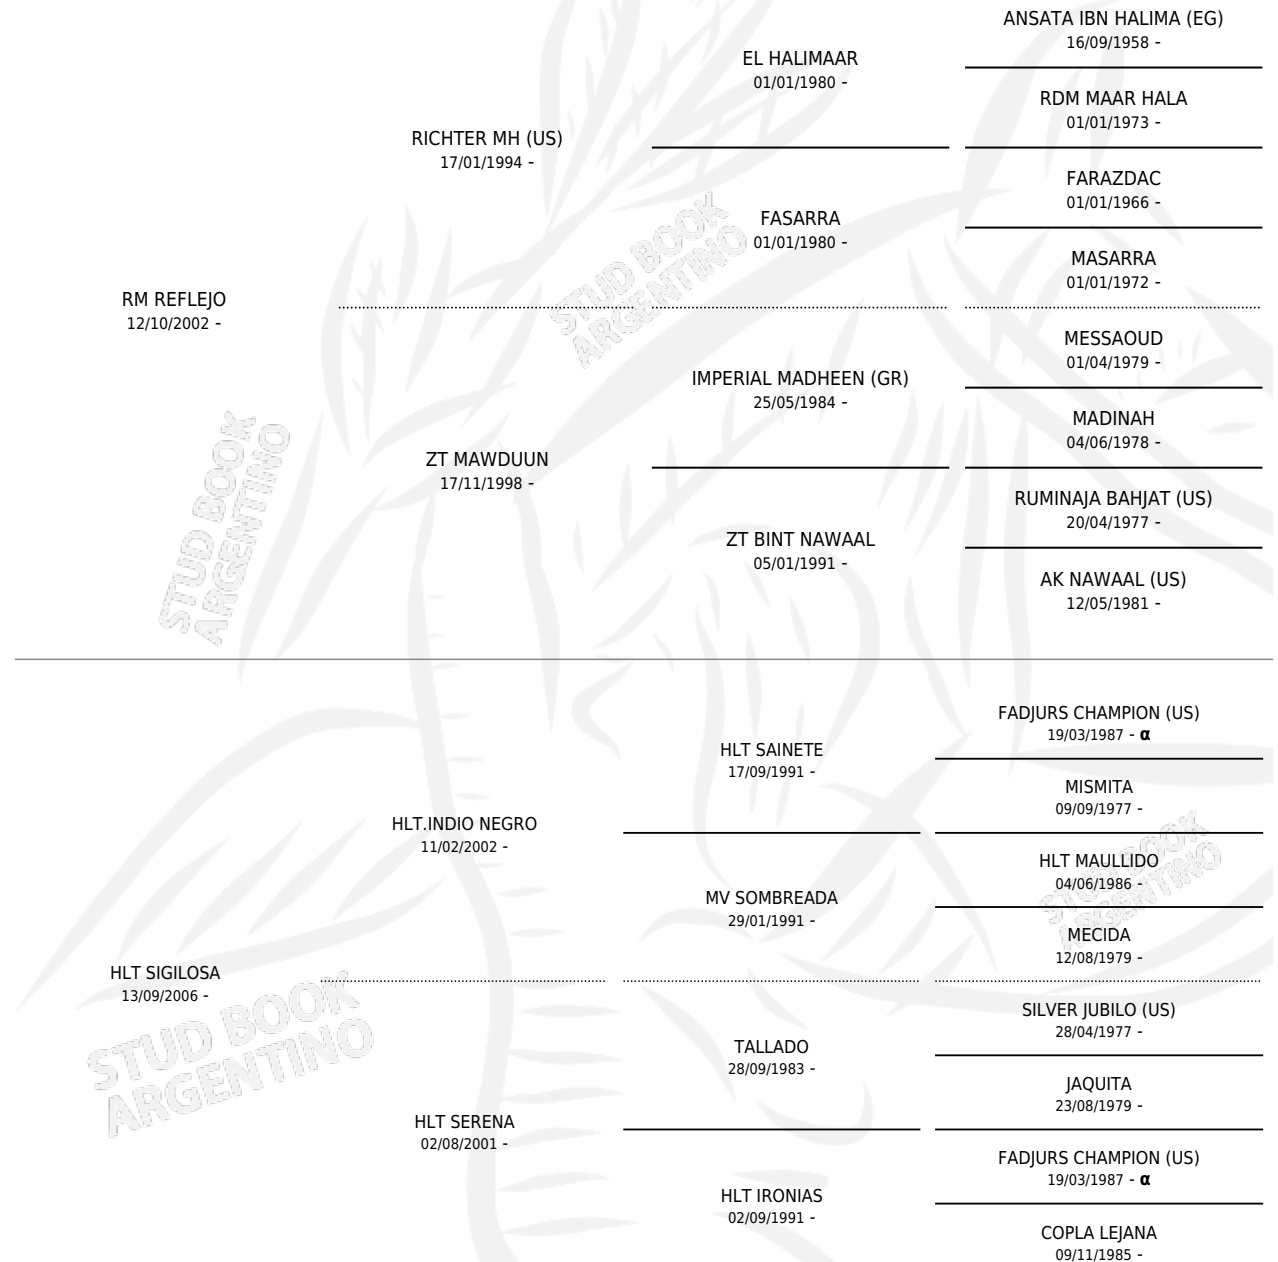

HLT NADERIA

por RM REFLEJO y HLT SIGILOSA por HLT.INDIO NEGRO

Argentina · Hembra · Tordillo · AP · 30/09/2014
Familia · Volumen 42

ESTADO

TIPIFICACIÓN SANGUÍNEA	X
TIPIFICACIÓN POR ADN	✓
PASAPORTE	X
IDENTIFICACIÓN POR MICROCHIP	X
REPRODUCTOR	✓

Lugar de nacimiento: Los Toros

Criador: Los Toros

PEDIGREE

INBREEDING : α

S

mientos 0 / Efectividad 0.00%

PADRILLO

PRODUCTO