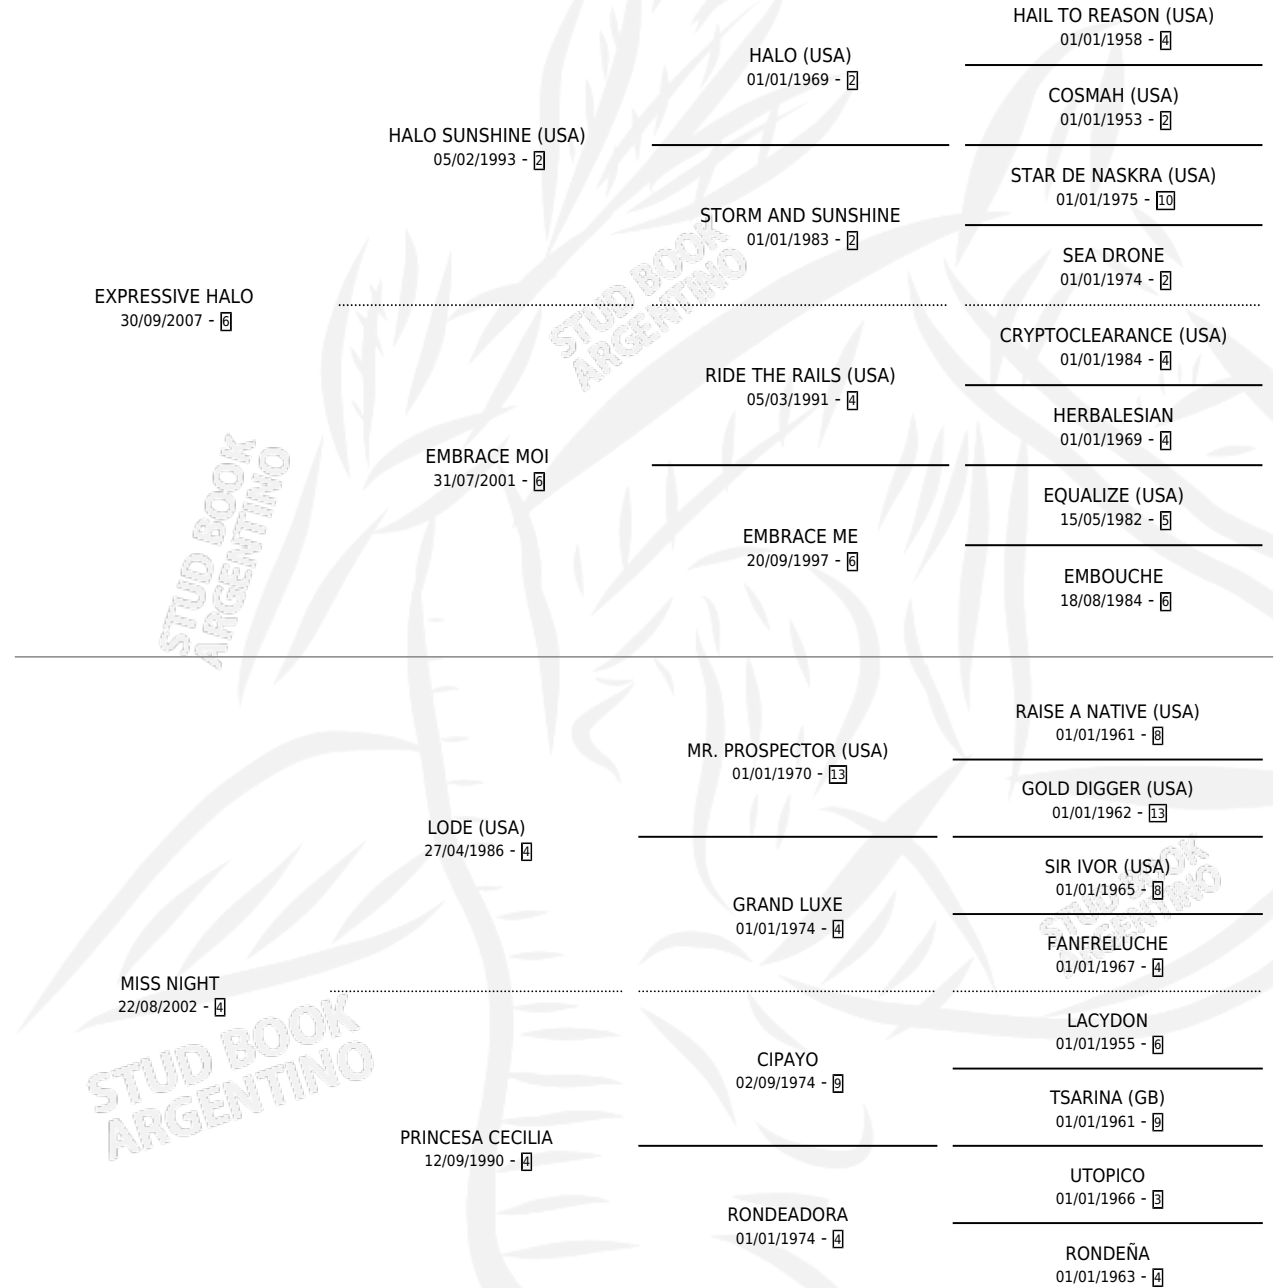

MISS NIGHTINGALE

por EXPRESSIVE HALO y MISS NIGHT por LODE (USA)

Argentina · Hembra · Alazan · SP · 22/09/2014
Familia 4-m · Volumen 42

ESTADO

TIPIFICACIÓN SANGUÍNEA	X
TIPIFICACIÓN POR ADN	✓
PASAPORTE	✓
IDENTIFICACIÓN POR MICROCHIP	✓
REPRODUCTOR	✓

Lugar de nacimiento: Estancia la Josefina

Criador: Estancia La Josefina S A

~

HIJOS

	MACHOS	HEMBRAS
1 NACIERON	1	0

SIN ACTUACIONES

PEDIGREE