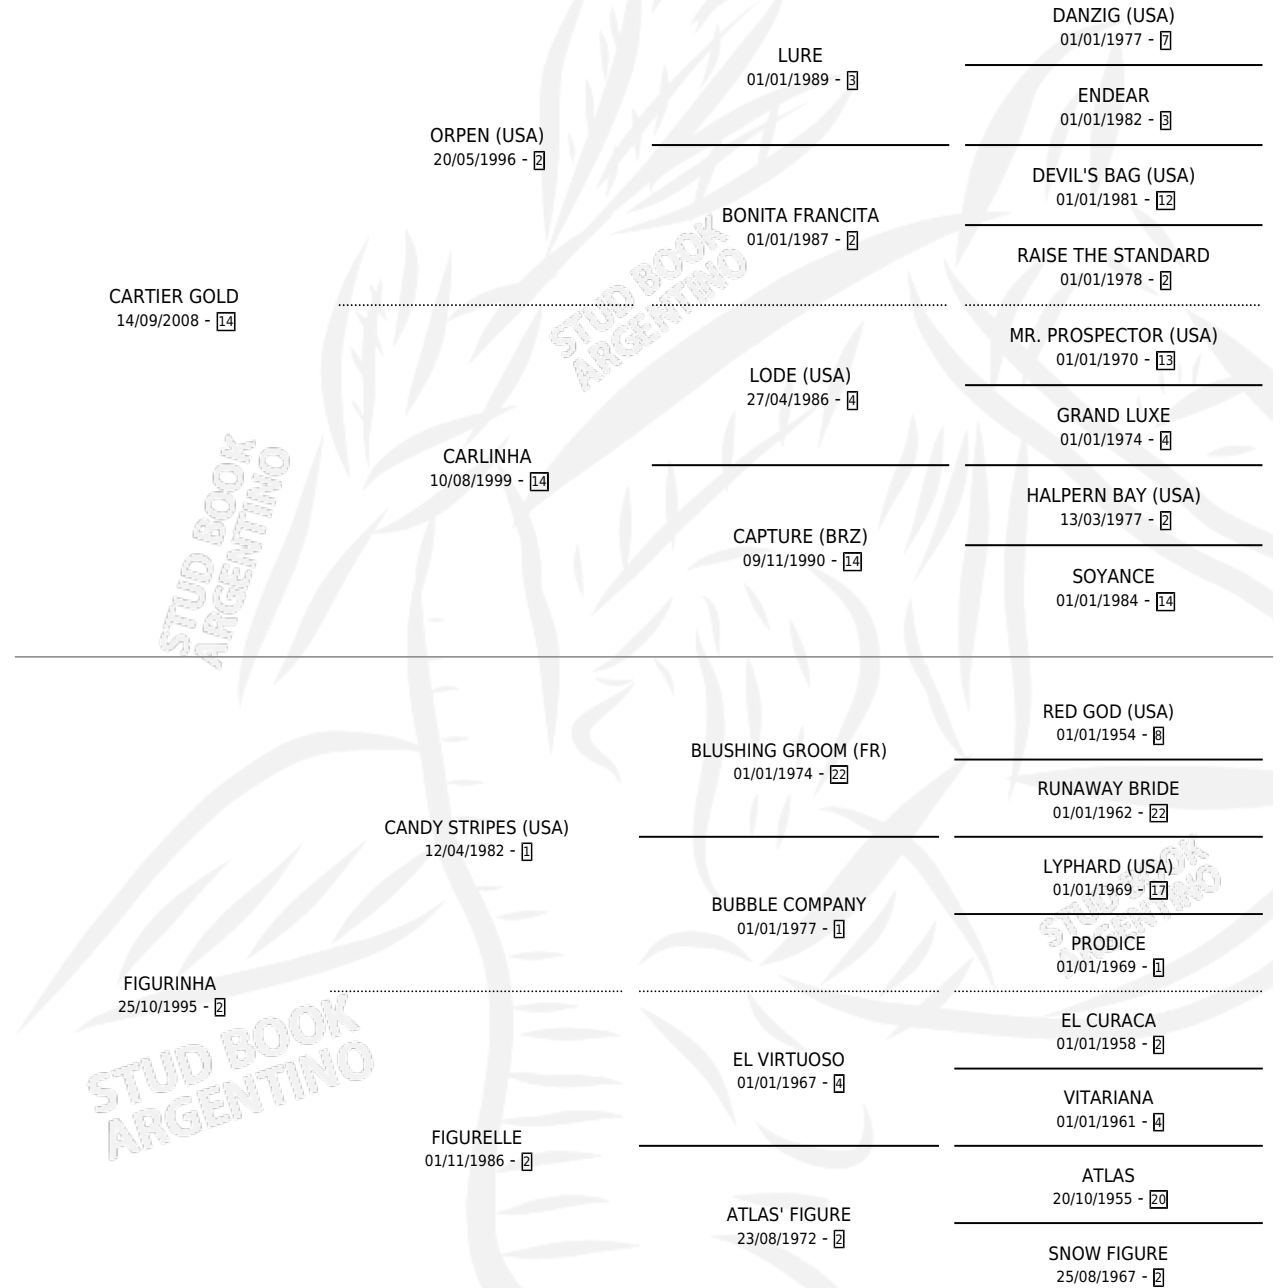

FIGURA GOLD

por **CARTIER GOLD** y **FIGURINHA** por **CANDY STRIPES**
(USA)

Argentina · Hembra · Zaino · SP · 15/09/2014
Familia 2-n · Volumen 42

ESTADO

TIPIFICACIÓN SANGUÍNEA	X
TIPIFICACIÓN POR ADN	✓
PASAPORTE	X
IDENTIFICACIÓN POR MICROCHIP	✓
REPRODUCTOR	X

Lugar de nacimiento: La Nobleza
Criador: Abolengo

PEDIGREE

FIGURA GOLD

Datos oficiales del Stud Book Argentino

Documento generado el 15/05/2026

studbook.org.ar