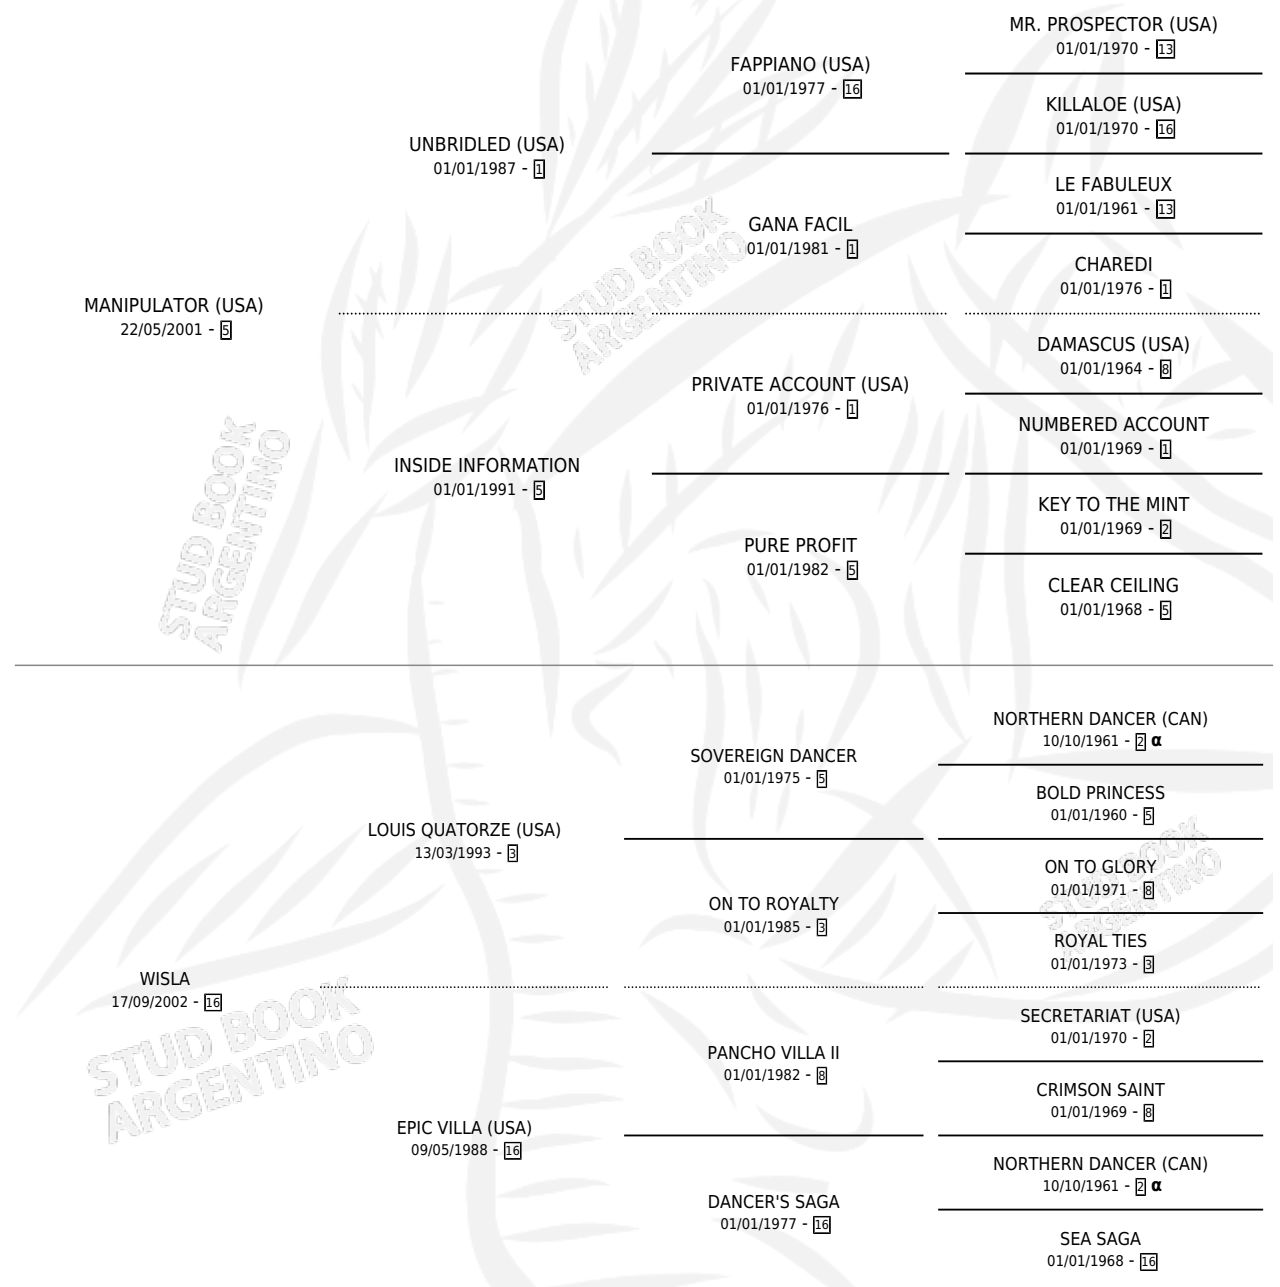

WISHY

por **MANIPULATOR (USA)** y **WISLA** por **LOUIS QUATORZE (USA)**

Argentina · Macho · Zaino · SP · 12/09/2014
Familia 16-g · Volumen 42

ESTADO

TIPIFICACIÓN SANGUÍNEA	X
TIPIFICACIÓN POR ADN	✓
PASAPORTE	✓
IDENTIFICACIÓN POR MICROCHIP	✓
REPRODUCTOR	X

Lugar de nacimiento: La Pasion
Criador: La Pasion

PEDIGREE

INBREEDING : α

CAMPAÑA

Solo carreras oficiales de Argentina

POR EDAD

EDAD	CC	1°	2°	3°	4°	5°	NP	CLC	CLG	CLCG1	CLGG1	IMPORTE	GANANCIA / CC
3 AÑOS	12	2	3	2	1	1	3	0	0	0	0	\$298,455	\$24,871
4 AÑOS	5	0	0	0	2	1	2	0	0	0	0	\$18,300	\$3,660
TOTALES	17	2	3	2	3	2	5	0	0	0	0	\$316,755	\$18,633
%		11.8%	17.6%	11.8%	17.6%	11.8%	29.4%	0.0%	0.0%	0.0%	0.0%		