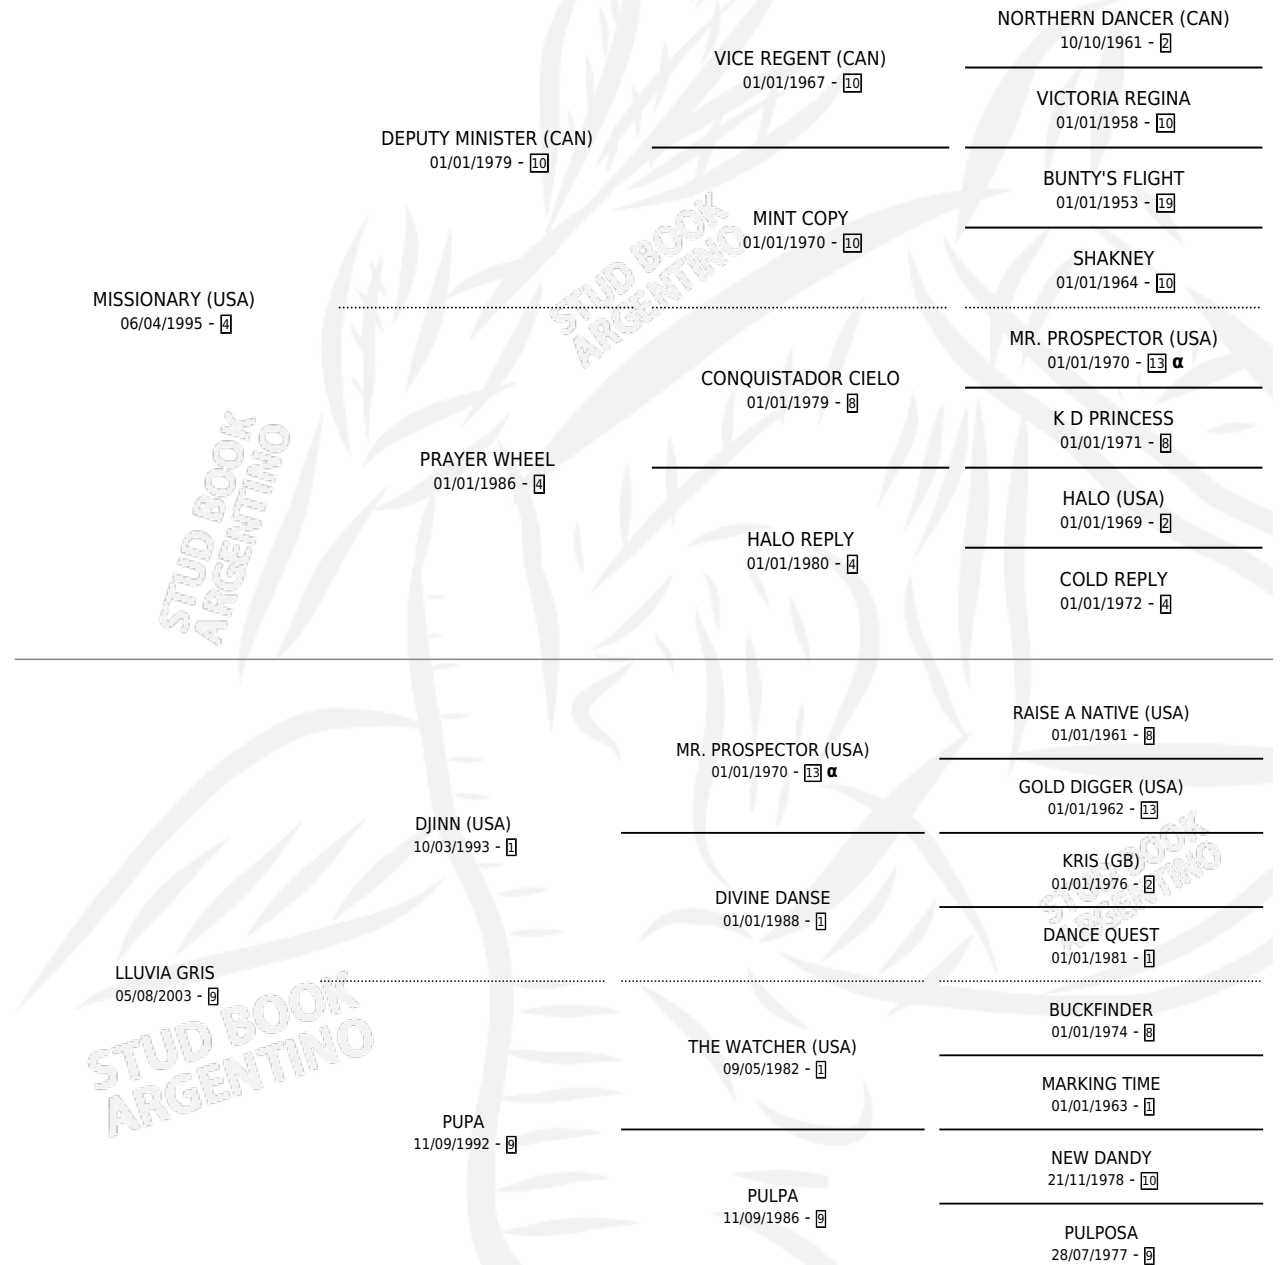

TORMENTA GRIS

por MISSIONARY (USA) y LLUVIA GRIS por DJINN (USA)

Argentina · Hembra · Alazan · SP · 08/09/2014
Familia 9-g · Volumen 42

ESTADO

TIPIFICACIÓN SANGUÍNEA	X
TIPIFICACIÓN POR ADN	X
PASAPORTE	X
IDENTIFICACIÓN POR MICROCHIP	X
REPRODUCTOR	X

Lugar de nacimiento: Campo particular

Criador: Sin dato

PEDIGREE

INBREEDING : α

TORMENTA GRIS

Datos oficiales del Stud Book Argentino

Documento generado el 06/05/2026

studbook.org.ar