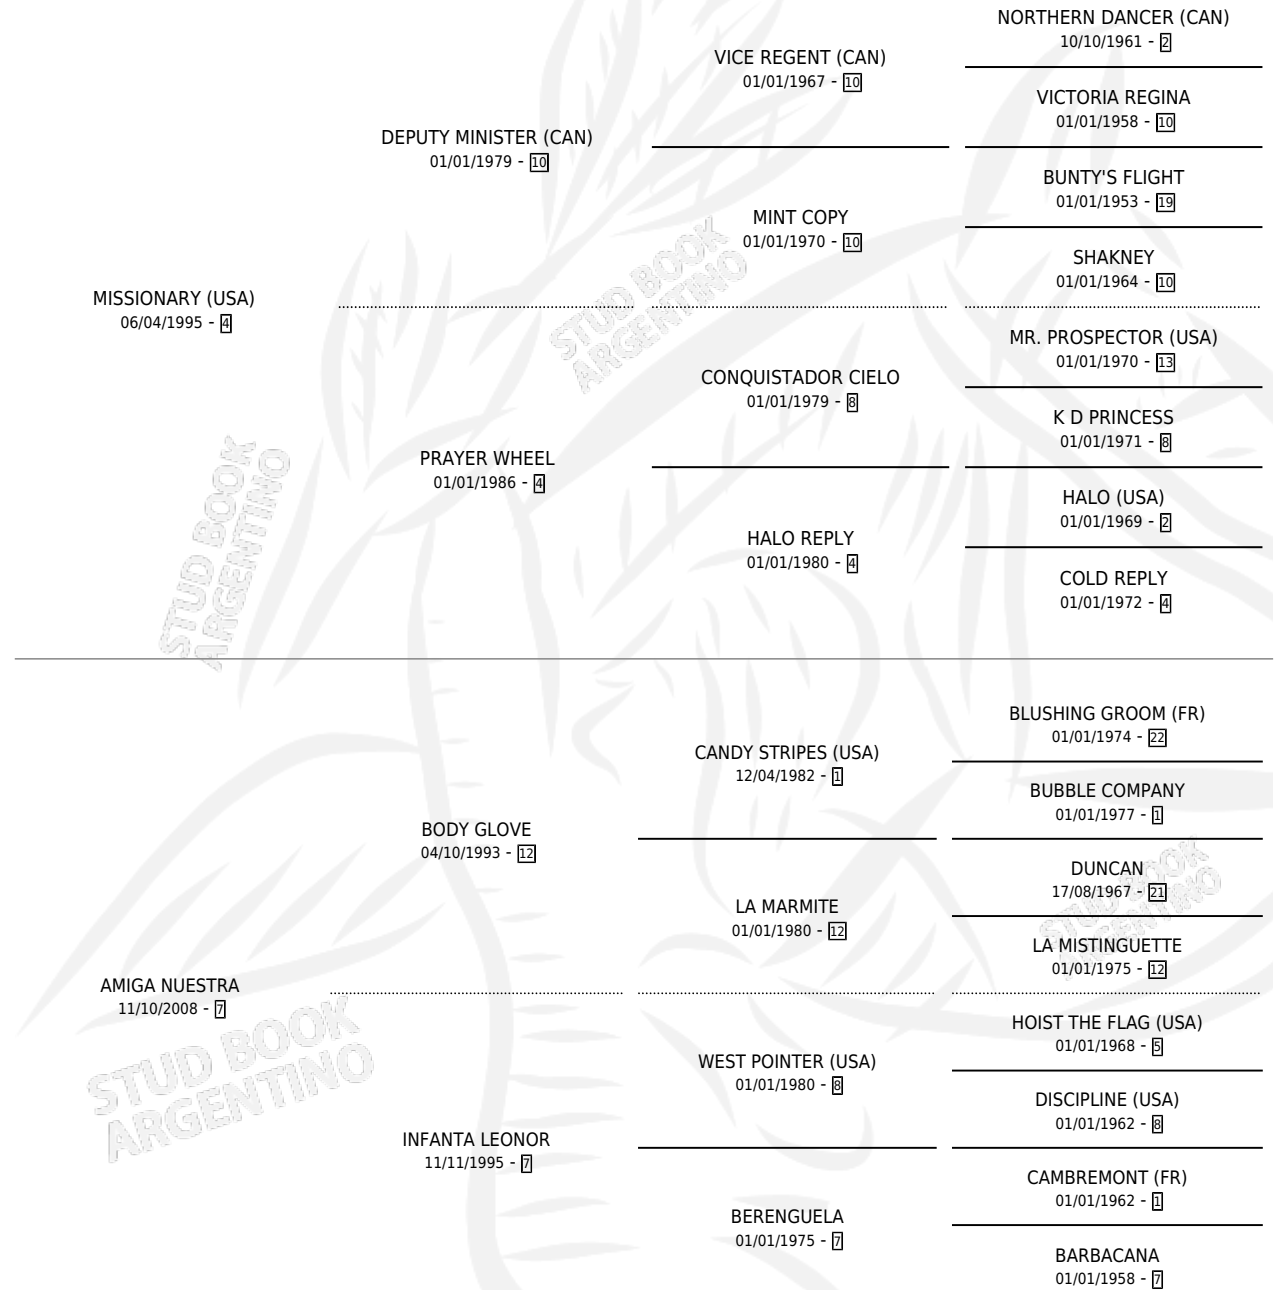

AMIGA MISIONERA

por MISSIONARY (USA) y AMIGA NUESTRA por BODY GLOVE

Argentina · Hembra · Zaino Colorado · SP · 04/10/2014
Familia 7 · Volumen 42

ESTADO

TIPIFICACIÓN SANGUÍNEA	X
TIPIFICACIÓN POR ADN	✓
PASAPORTE	✓
IDENTIFICACIÓN POR MICROCHIP	✓
REPRODUCTOR	✓

Lugar de nacimiento: Alentue
Criador: Alentue

~

HIJOS

	MACHOS	HEMBRAS
5 NACIERON	0	5
1 CORRIERON	0	1

SIN ACTUACIONES

PEDIGREE

S

mientos 5 / Efectividad 83.33%