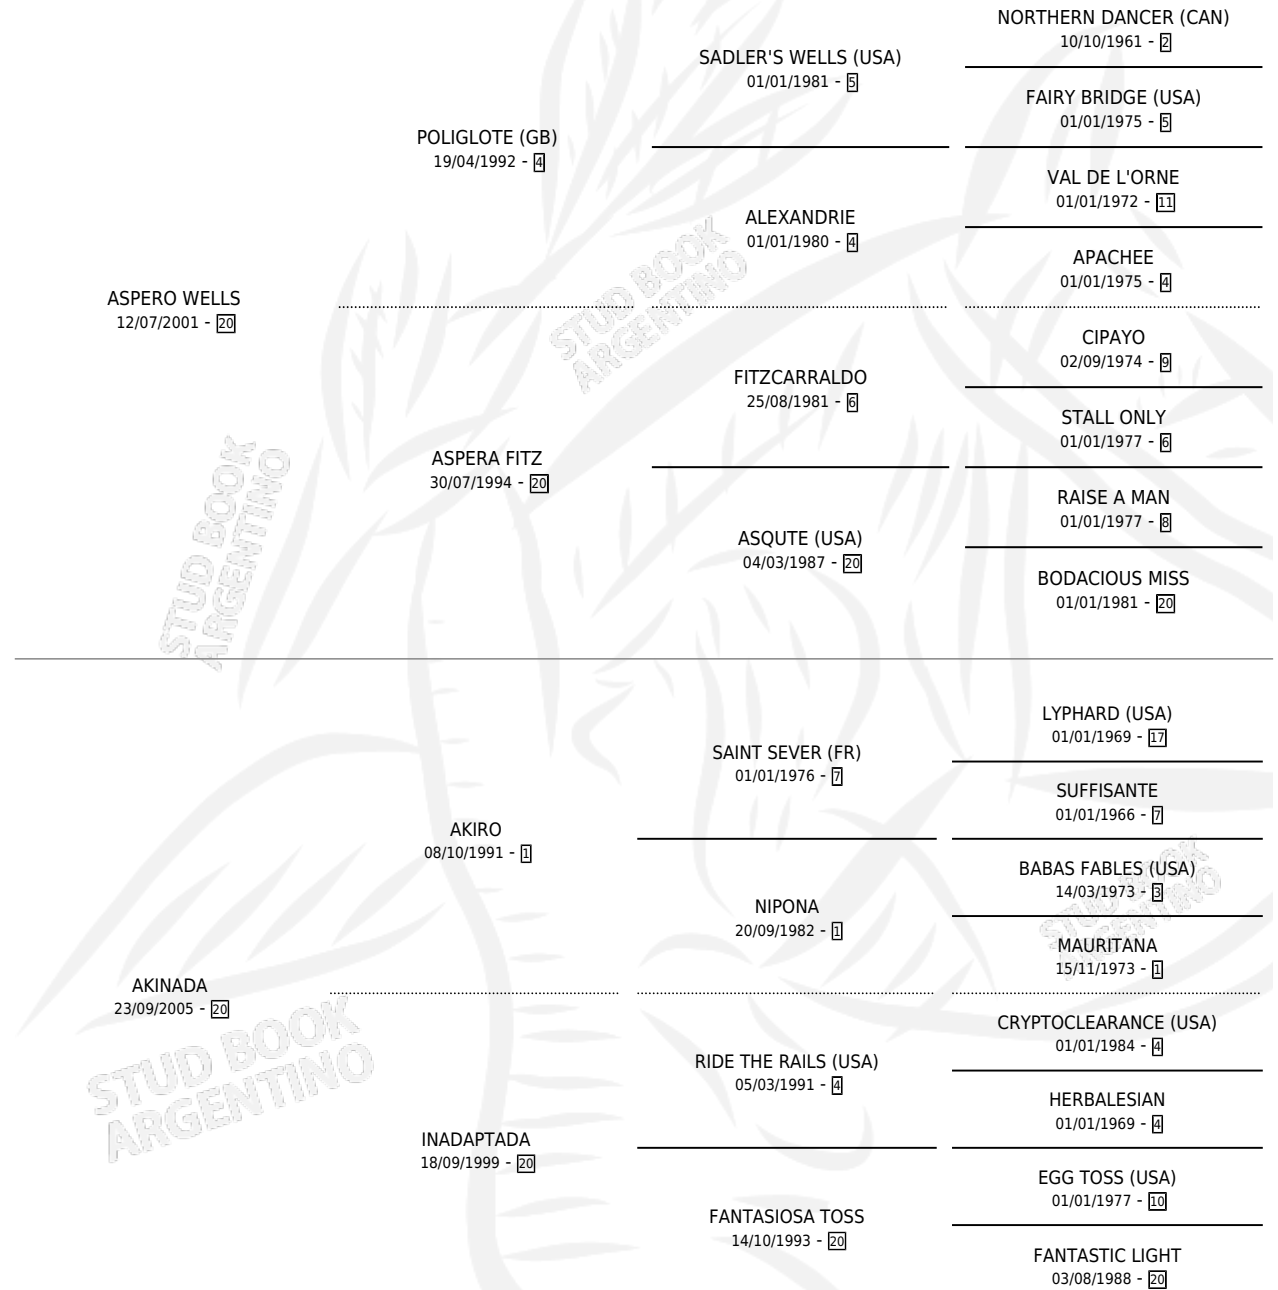

NADA ASPERO

por ASPERO WELLS y AKINADA por AKIRO

Argentina · Macho · Zaino · SP · 21/09/2014
Familia 20 · Volumen 42

ESTADO

TIPIFICACIÓN SANGUÍNEA	X
TIPIFICACIÓN POR ADN	✓
PASAPORTE	✓
IDENTIFICACIÓN POR MICROCHIP	✓
REPRODUCTOR	X

Lugar de nacimiento: Jomar

Criador: Jomar

PEDIGREE

CAMPAÑA

Solo carreras oficiales de Argentina

POR EDAD

EDAD	CC	1°	2°	3°	4°	5°	NP	CLC	CLG	CLCG1	CLGG1	IMPORTE	GANANCIA / CC
4 AÑOS	2	1	0	0	0	0	1	0	0	0	0	\$110,000	\$55,000
TOTALES	2	1	0	0	0	0	1	0	0	0	0	\$110,000	\$55,000
%		50.0%	0.0%	0.0%	0.0%	0.0%	50.0%	0.0%	0.0%	0.0%	0.0%		