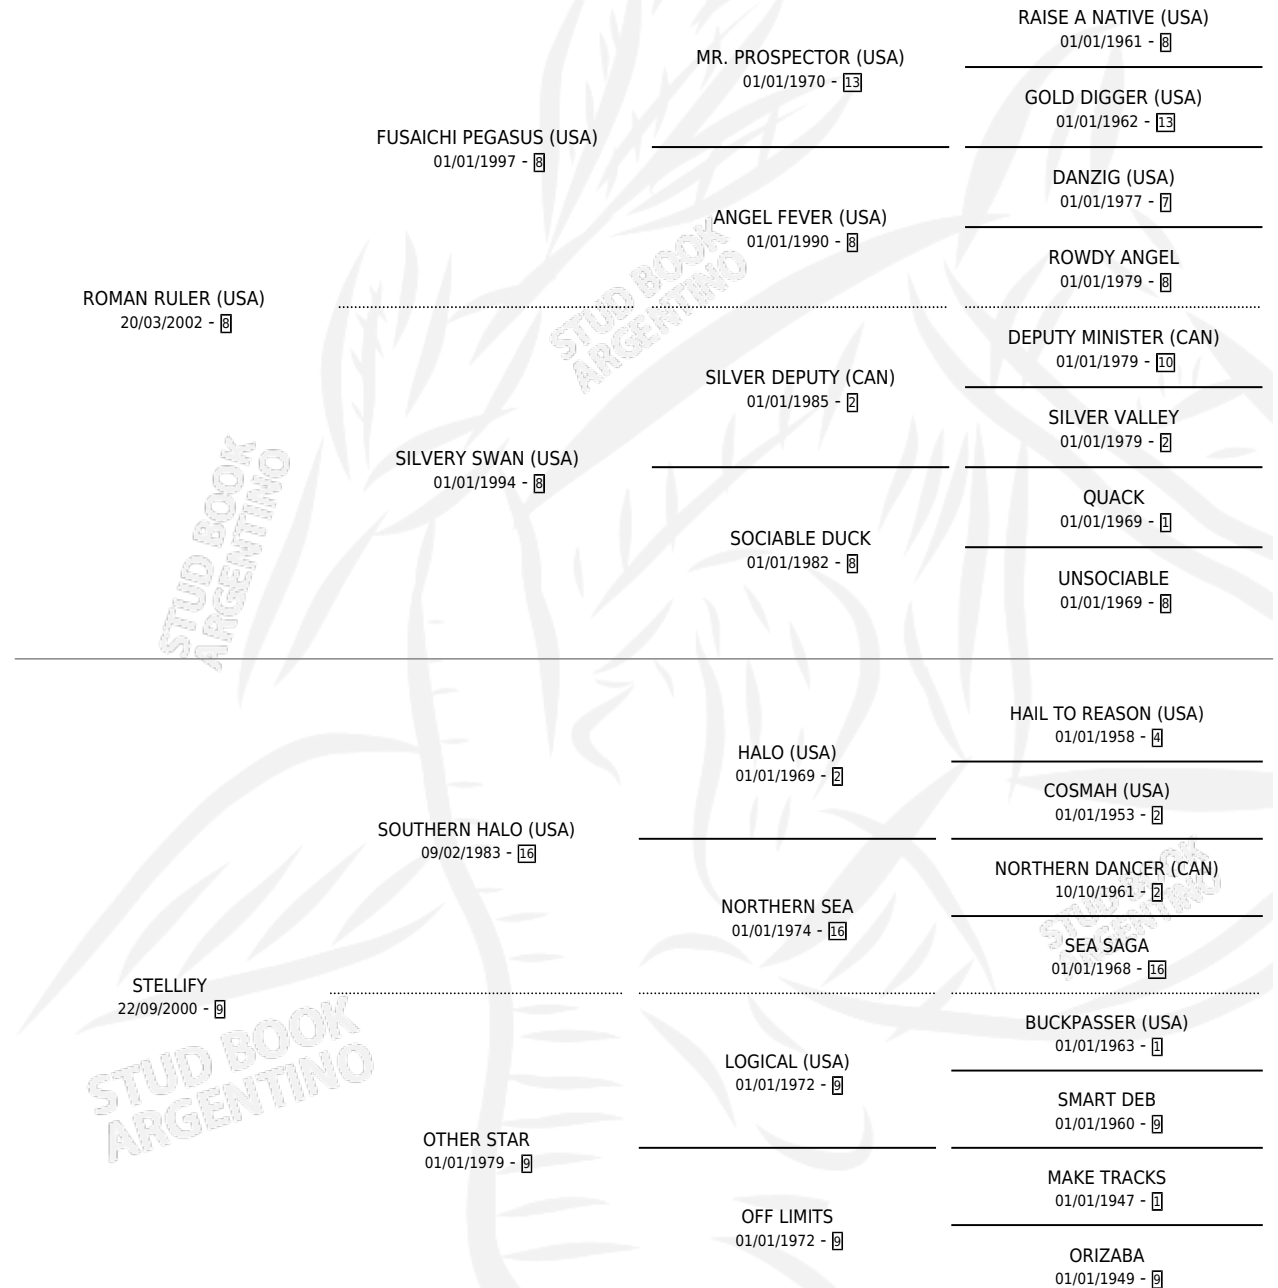

SKY RULER

por ROMAN RULER (USA) y STELLIFY por SOUTHERN HALO (USA)

Argentina · Macho · Zaino Doradillo · SP · 13/09/2014
Familia 9-g · Volumen 42

ESTADO

TIPIFICACIÓN SANGUÍNEA	X
TIPIFICACIÓN POR ADN	✓
PASAPORTE	✓
IDENTIFICACIÓN POR MICROCHIP	✓
REPRODUCTOR	X

Lugar de nacimiento: Vacacion

Criador: Vacacion

PEDIGREE

CAMPAÑA

Solo carreras oficiales de Argentina

POR EDAD

EDAD	CC	1°	2°	3°	4°	5°	NP	CLC	CLG	CLCG1	CLGG1	IMPORTE	GANANCIA / CC
2 AÑOS	1	0	0	0	0	0	1	0	0	0	0	\$0	\$0
3 AÑOS	7	0	1	1	0	0	5	0	0	0	0	\$57,000	\$8,143
4 AÑOS	2	0	0	0	0	1	1	0	0	0	0	\$3,915	\$1,958
TOTALES	10	0	1	1	0	1	7	0	0	0	0	\$60,915	\$6,092
%		0.0%	10.0%	10.0%	0.0%	10.0%	70.0%	0.0%	0.0%	0.0%	0.0%		

Placés en La Plata y Palermo en 10 carreras disputadas.

POR DISTANCIA

HIPODROMO	CC	1°	2°	3°	4°	5°	NP	CLC	CLG	CLCG1	CLGG1	IMPORTE
PALERMO	7	0	0	1	0	0	6	0	0	0	0	\$18,000
1000 MTS	4	0	0	1	0	0	3	0	0	0	0	\$18,000
1400 MTS	2	0	0	0	0	0	2	0	0	0	0	\$0
1200 MTS	1	0	0	0	0	0	1	0	0	0	0	\$0
SAN ISIDRO	1	0	0	0	0	1	0	0	0	0	0	\$3,915
1200 MTS	1	0	0	0	0	1	0	0	0	0	0	\$3,915
LA PLATA	2	0	1	0	0	0	1	0	0	0	0	\$39,000
1000 MTS	1	0	0	0	0	0	1	0	0	0	0	\$0
1100 MTS	1	0	1	0	0	0	0	0	0	0	0	\$39,000