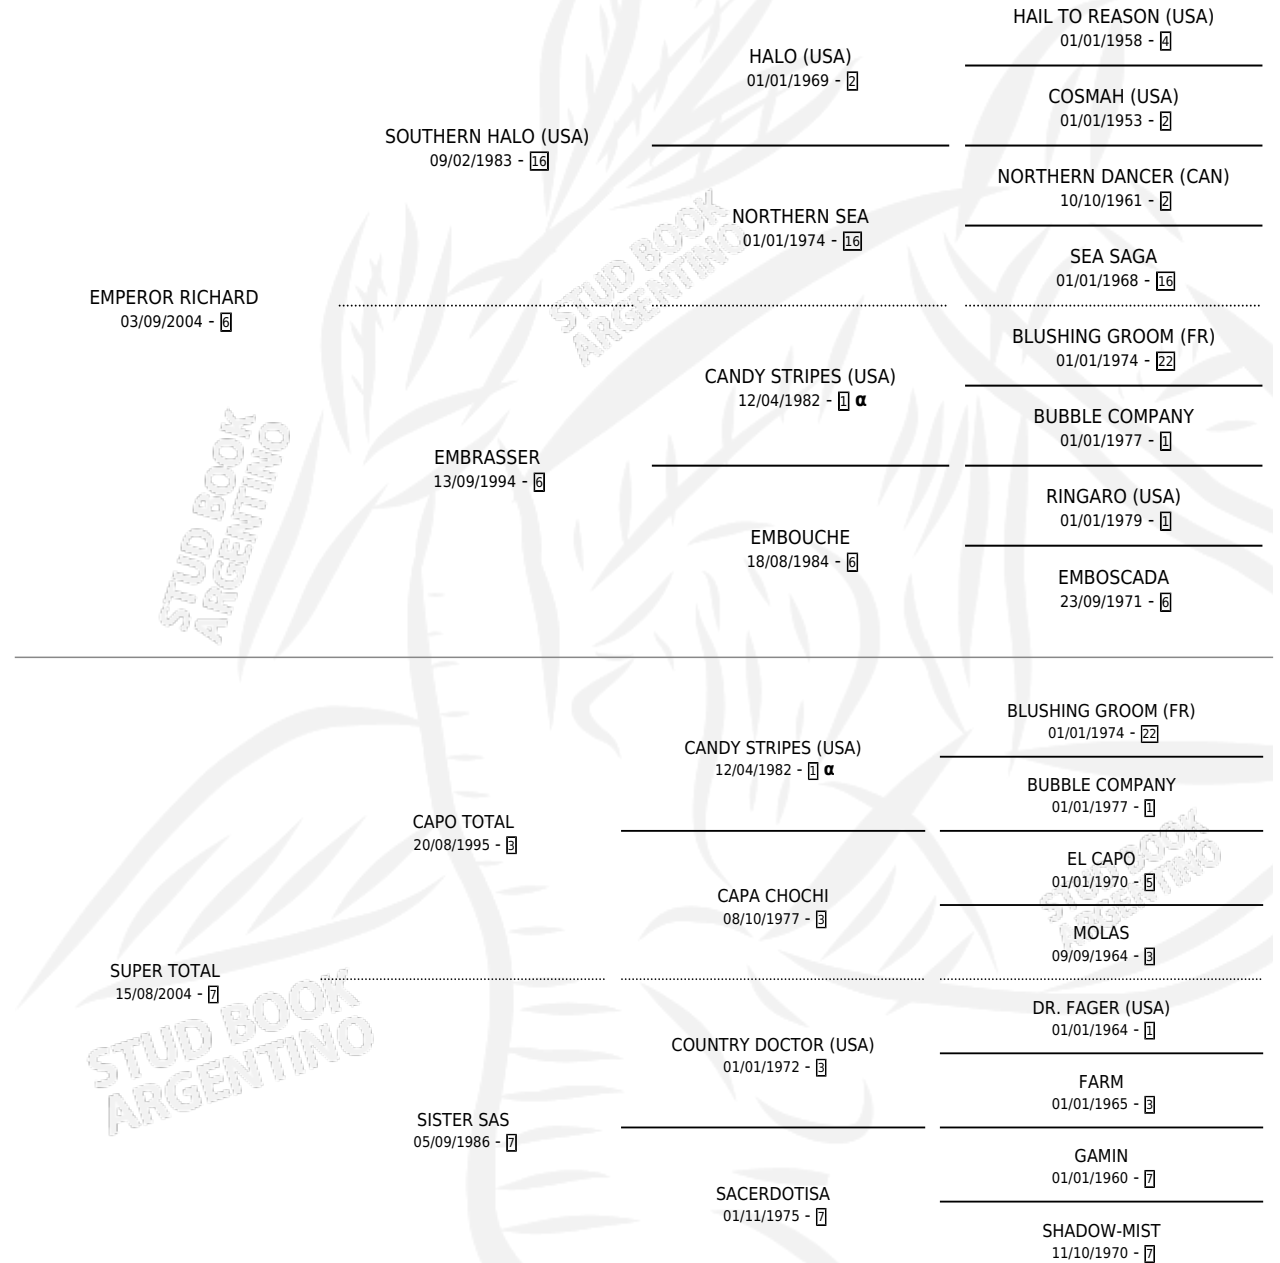

SUPER FOAL

por **EMPEROR RICHARD** y **SUPER TOTAL** por **CAPO TOTAL**

Argentina · Macho · Alazan · SP · 18/09/2014
Familia 7 · Volumen 42

ESTADO

TIPIFICACIÓN SANGUÍNEA	X
TIPIFICACIÓN POR ADN	✓
PASAPORTE	✓
IDENTIFICACIÓN POR MICROCHIP	✓
REPRODUCTOR	X

Lugar de nacimiento: Rancho Grande
Criador: Rancho Grande

PEDIGREE

INBREEDING : α