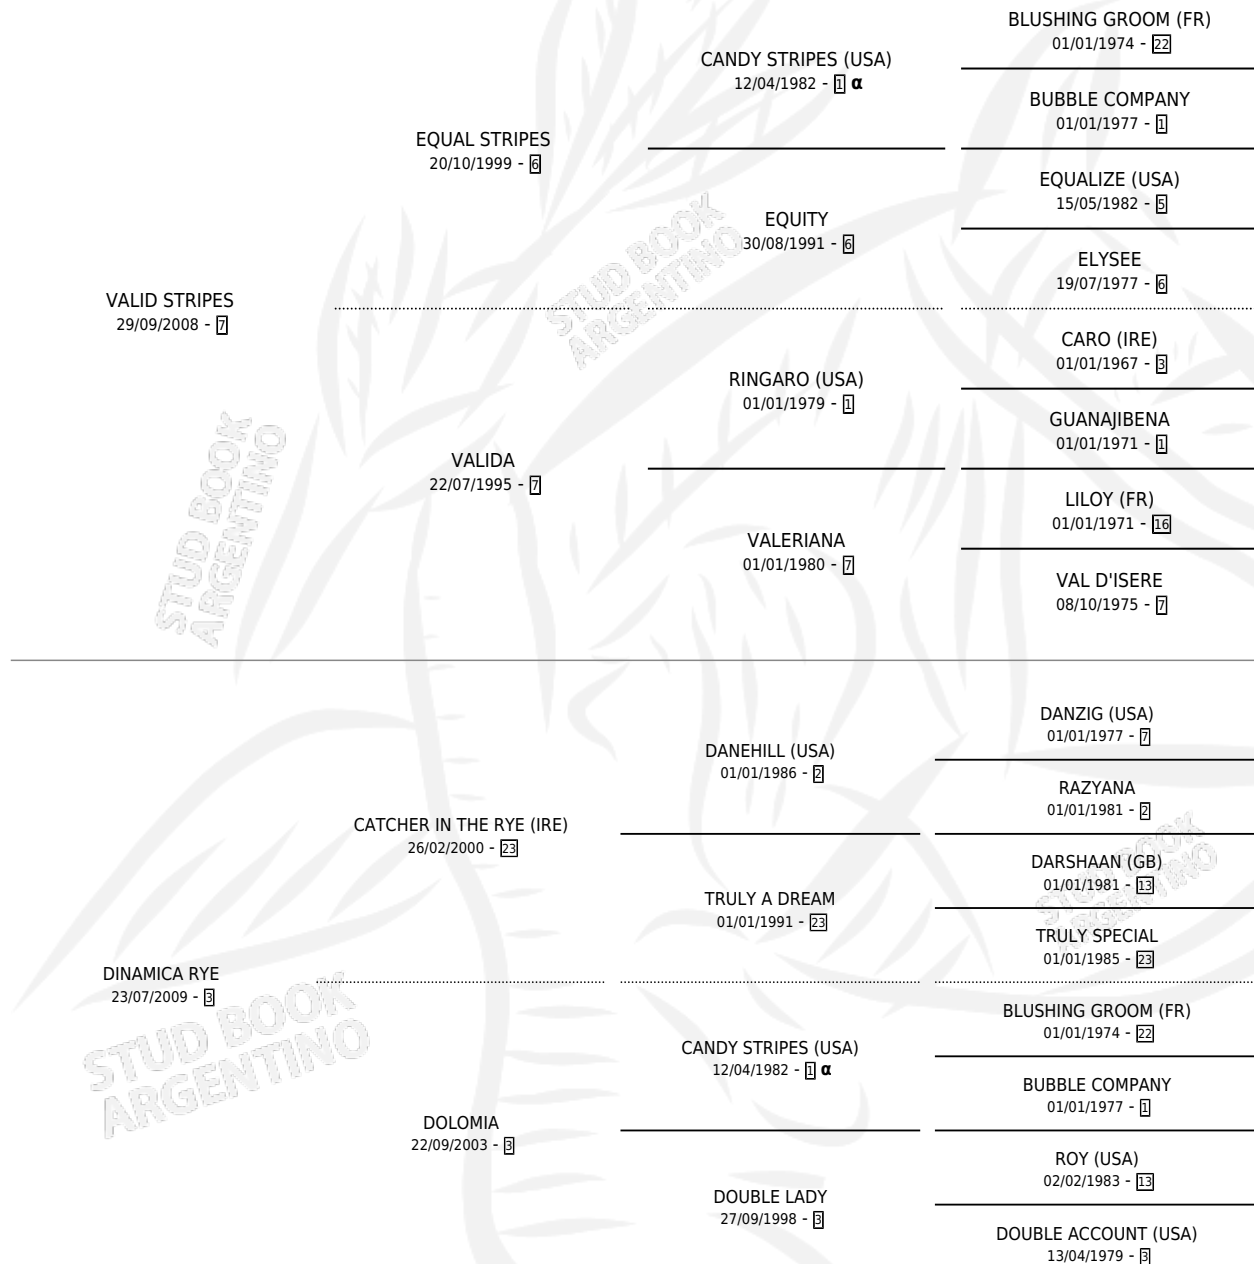

DYNAMIC LOAD

por **VALID STRIPES** y **DINAMICA RYE** por **CATCHER IN THE RYE (IRE)**

Argentina · Hembra · Zaino · SP · 16/08/2014
Familia 3-n · Volumen 42

ESTADO

TIPIFICACIÓN SANGUÍNEA	X
TIPIFICACIÓN POR ADN	✓
PASAPORTE	✓
IDENTIFICACIÓN POR MICROCHIP	✓
REPRODUCTOR	X

Lugar de nacimiento: Don Yayo
Criador: Don Yayo

PEDIGREE

INBREEDING : α

CAMPAÑA

Solo carreras oficiales de Argentina

POR EDAD

EDAD	CC	1°	2°	3°	4°	5°	NP	CLC	CLG	CLCG1	CLGG1	IMPORTE	GANANCIA / CC
5 AÑOS	4	0	0	0	0	0	4	0	0	0	0	\$0	\$0
TOTALES	4	0	0	0	0	0	4	0	0	0	0	\$0	\$0
%		0.0%	0.0%	0.0%	0.0%	0.0%	100%	0.0%	0.0%	0.0%	0.0%		