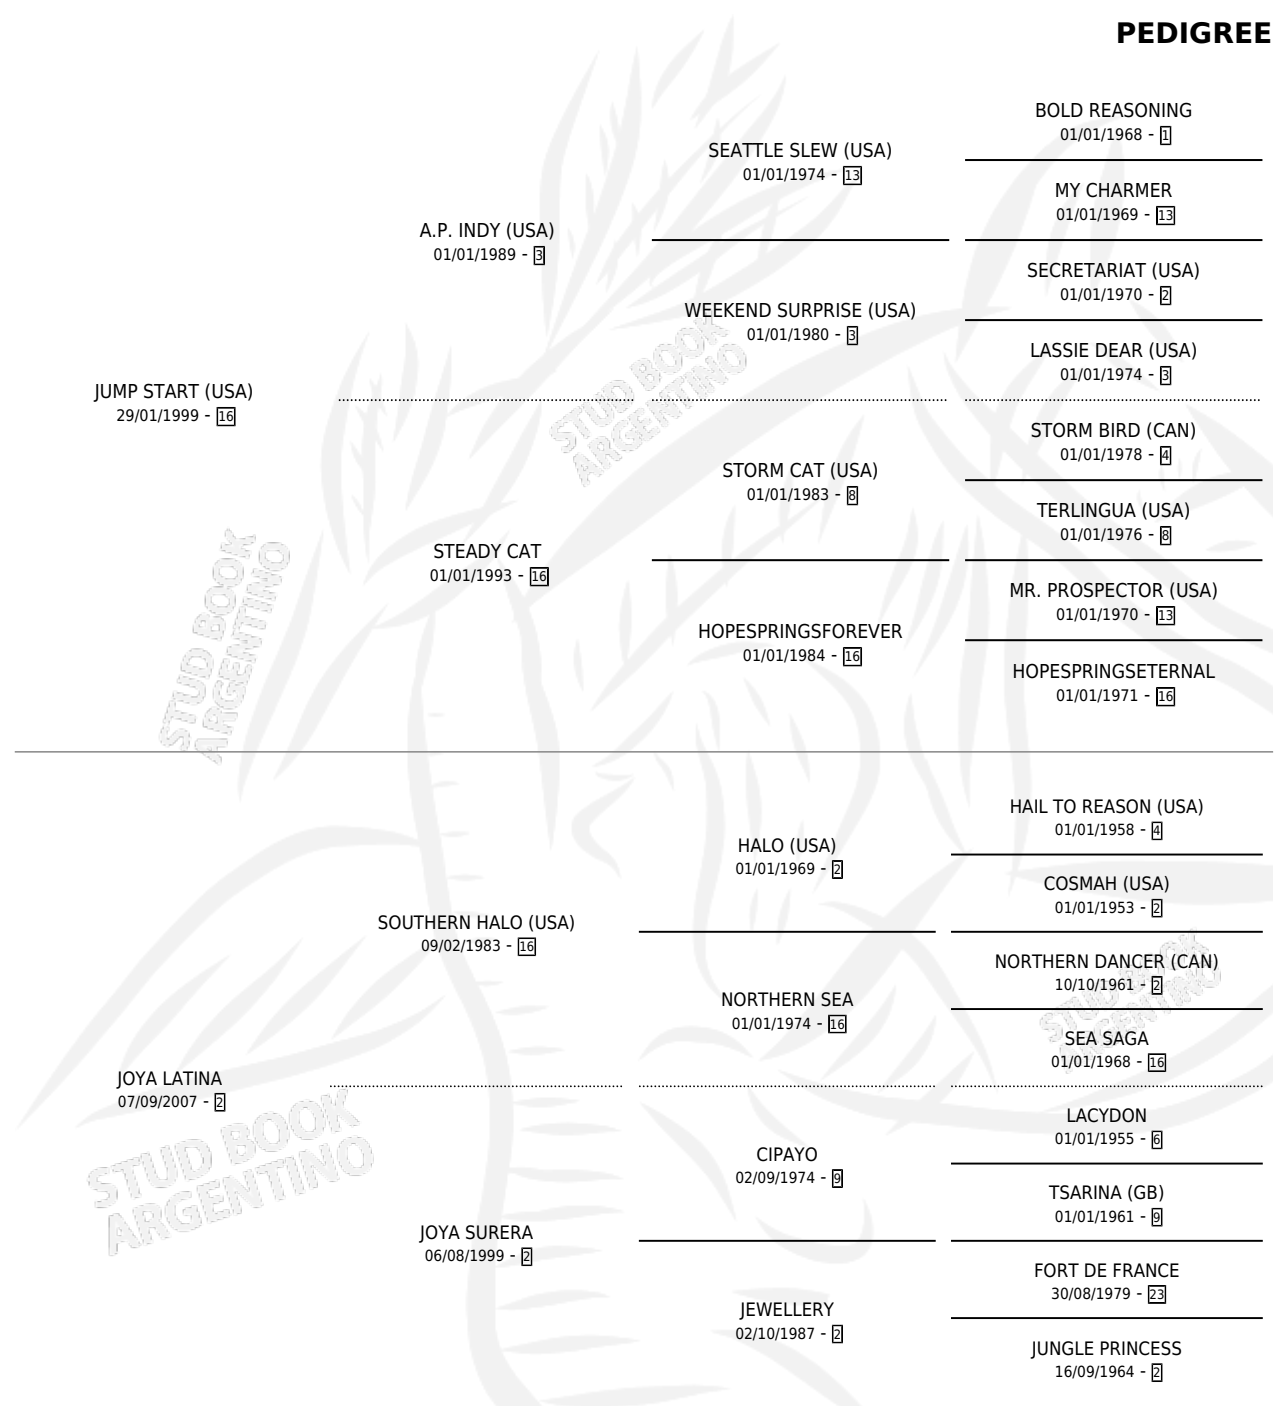

DON JAQUE

por **JUMP START (USA)** y **JOYA LATINA** por **SOUTHERN HALO (USA)**

Argentina · Macho · Zaino · SP · 10/10/2014
Familia 2-g · Volumen 42

ESTADO

TIPIFICACIÓN SANGUÍNEA	X
TIPIFICACIÓN POR ADN	✓
PASAPORTE	✓
IDENTIFICACIÓN POR MICROCHIP	✓
REPRODUCTOR	X

Lugar de nacimiento: San Benito
Criador: San Benito

PEDIGREE

CAMPAÑA

Solo carreras oficiales de Argentina

POR EDAD

EDAD	CC	1°	2°	3°	4°	5°	NP	CLC	CLG	CLCG1	CLGG1	IMPORTE	GANANCIA / CC
3 AÑOS	5	0	0	0	0	1	4	0	0	0	0	\$6,525	\$1,305
4 AÑOS	10	1	1	0	1	2	5	0	0	0	0	\$178,000	\$17,800
5 AÑOS	8	0	0	1	0	1	6	0	0	0	0	\$19,900	\$2,488
TOTALES	23	1	1	1	1	4	15	0	0	0	0	\$204,425	\$8,888
%		4.3%	4.3%	4.3%	4.3%	17.4%	65.2%	0.0%	0.0%	0.0%	0.0%		