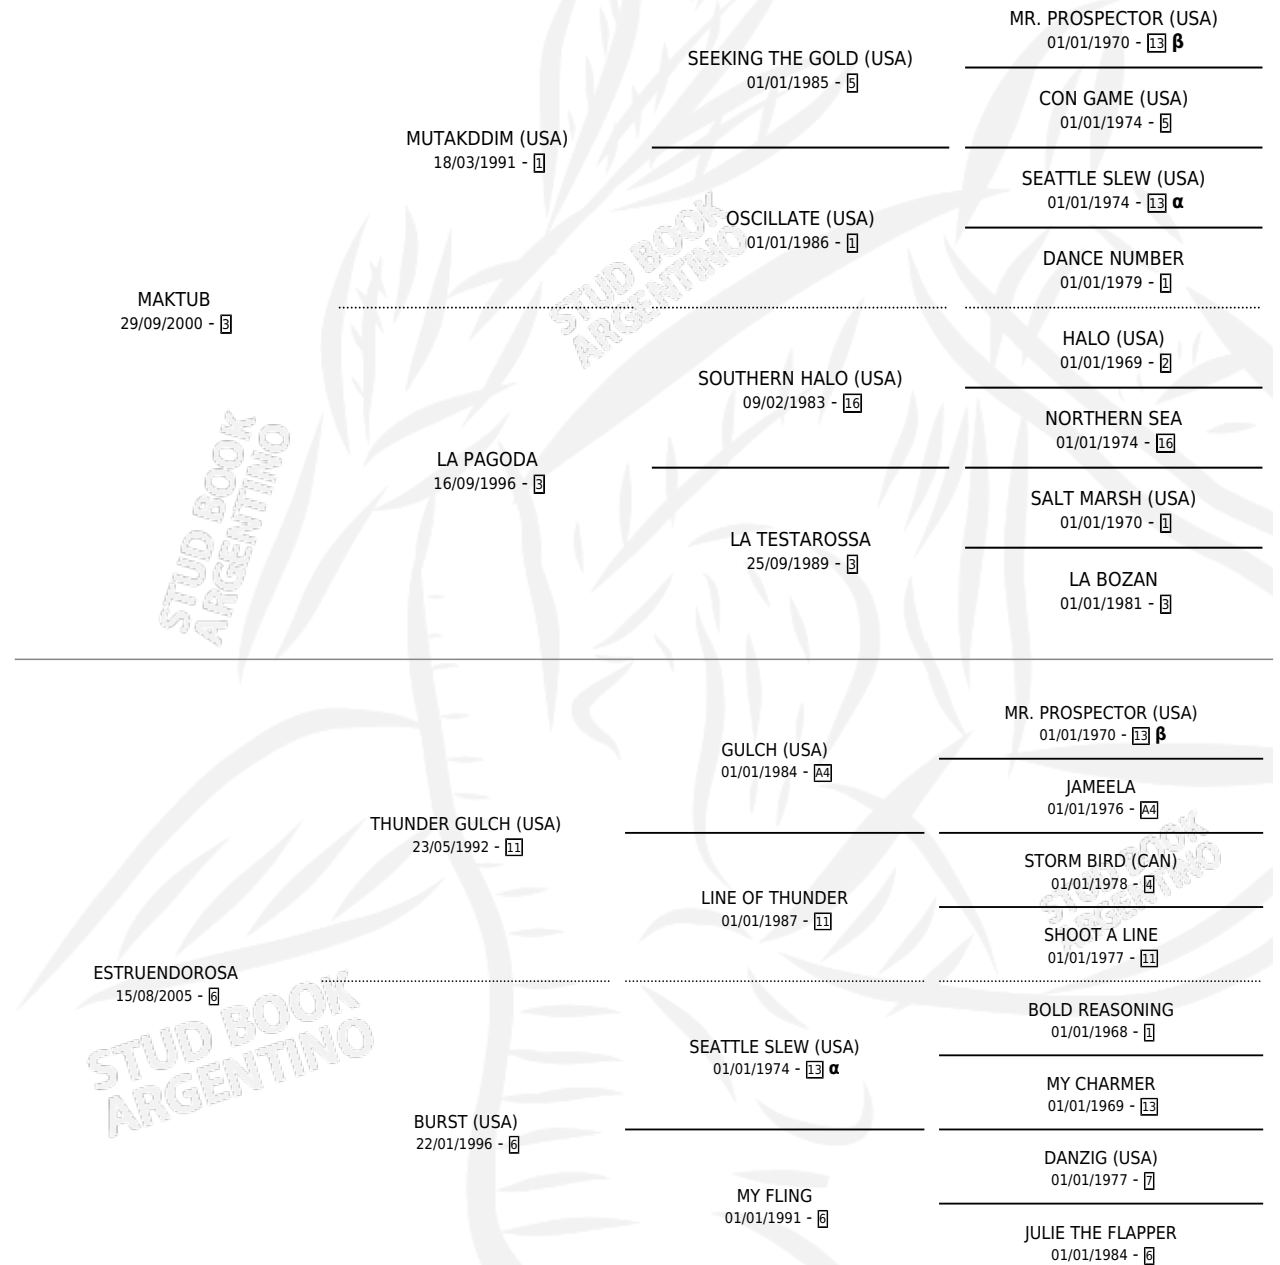

INNATO MAK

por **MAKTUB** y **ESTRUENDOROSA** por **THUNDER GULCH**
(USA)

Argentina · Macho · Alazan · SP · 13/10/2014
Familia 6-a · Volumen 42

ESTADO

TIPIFICACIÓN SANGUÍNEA	X
TIPIFICACIÓN POR ADN	✓
PASAPORTE	✓
IDENTIFICACIÓN POR MICROCHIP	✓
REPRODUCTOR	X

Lugar de nacimiento: Don Roque
Criador: Dellacasa Rafael

PEDIGREE

INBREEDING : **α,β**

CAMPAÑA

Solo carreras oficiales de Argentina

POR EDAD

EDAD	CC	1°	2°	3°	4°	5°	NP	CLC	CLG	CLCG1	CLGG1	IMPORTE	GANANCIA / CC
6 AÑOS	1	0	0	0	0	0	1	0	0	0	0	\$0	\$0
TOTALES	1	0	0	0	0	0	1	0	0	0	0	\$0	\$0
%		0.0%	0.0%	0.0%	0.0%	0.0%	100%	0.0%	0.0%	0.0%	0.0%		