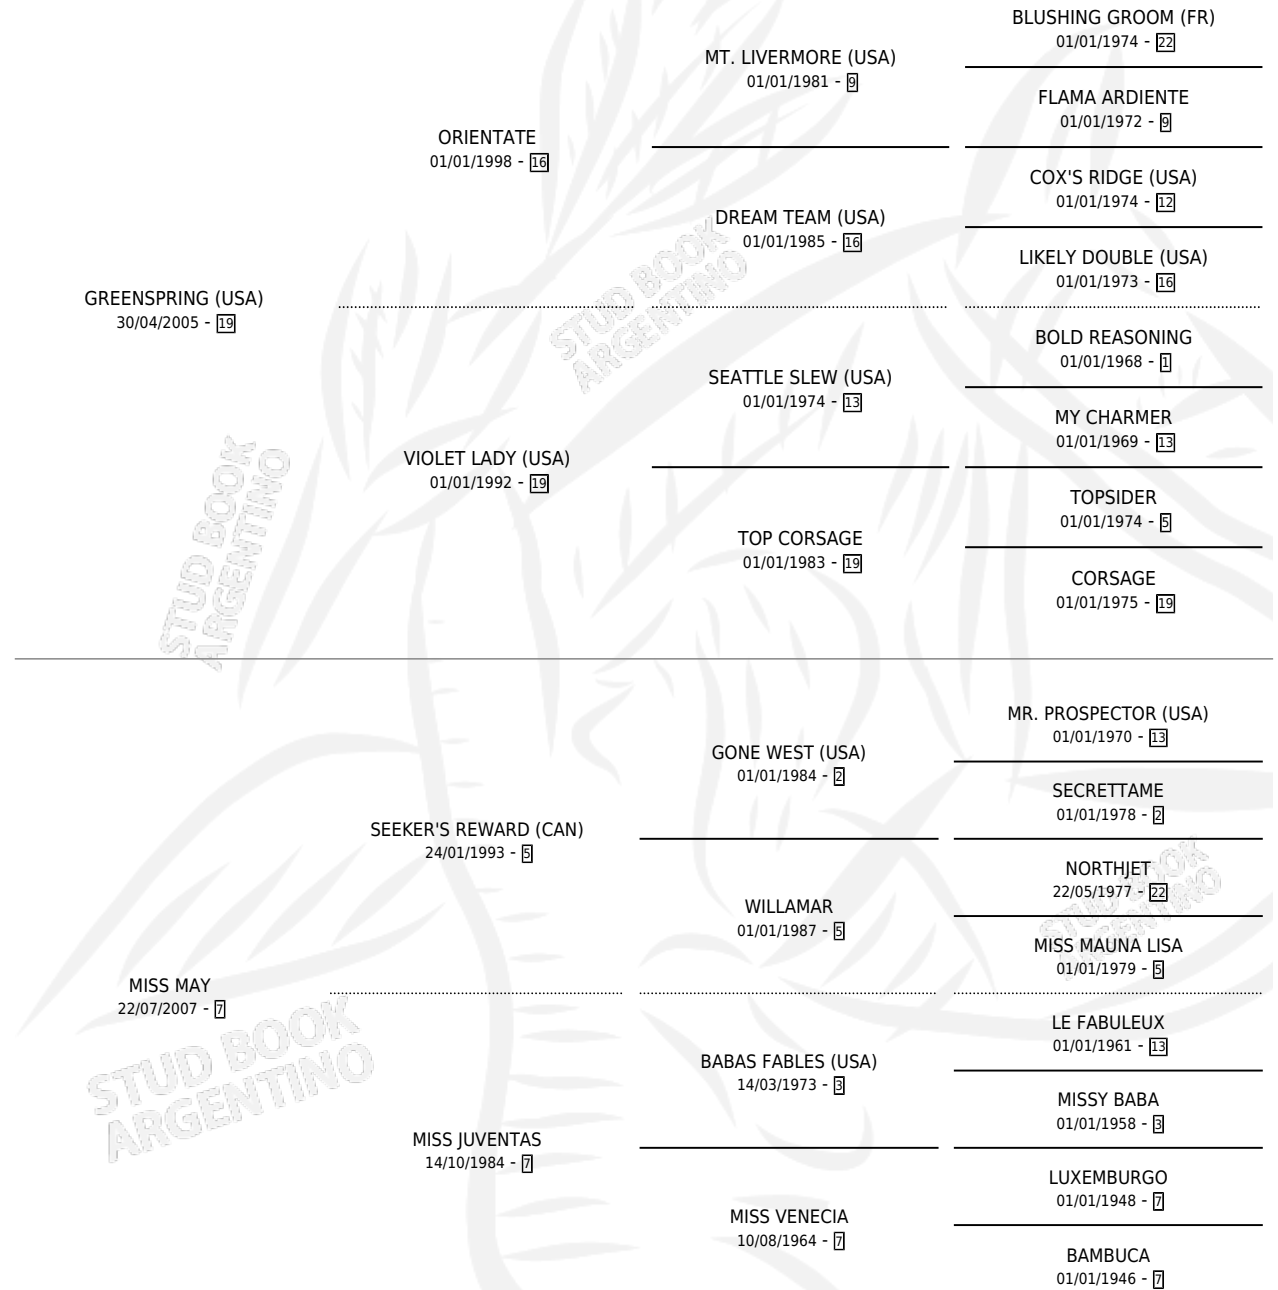

TECOPA

por GREENSPRING (USA) y MISS MAY por SEEKER'S REWARD (CAN)

Argentina · Hembra · Zaino · SP · 15/09/2014
Familia 7 · Volumen 42

ESTADO

TIPIFICACIÓN SANGUÍNEA	X
TIPIFICACIÓN POR ADN	✓
PASAPORTE	✓
IDENTIFICACIÓN POR MICROCHIP	✓
REPRODUCTOR	✓

Lugar de nacimiento: Vikeda
Criador: Vikeda S.R.L.

~

HIJOS

	MACHOS	HEMBRAS
4 NACIERON	2	2
SIN ACTUACIONES		

PEDIGREE