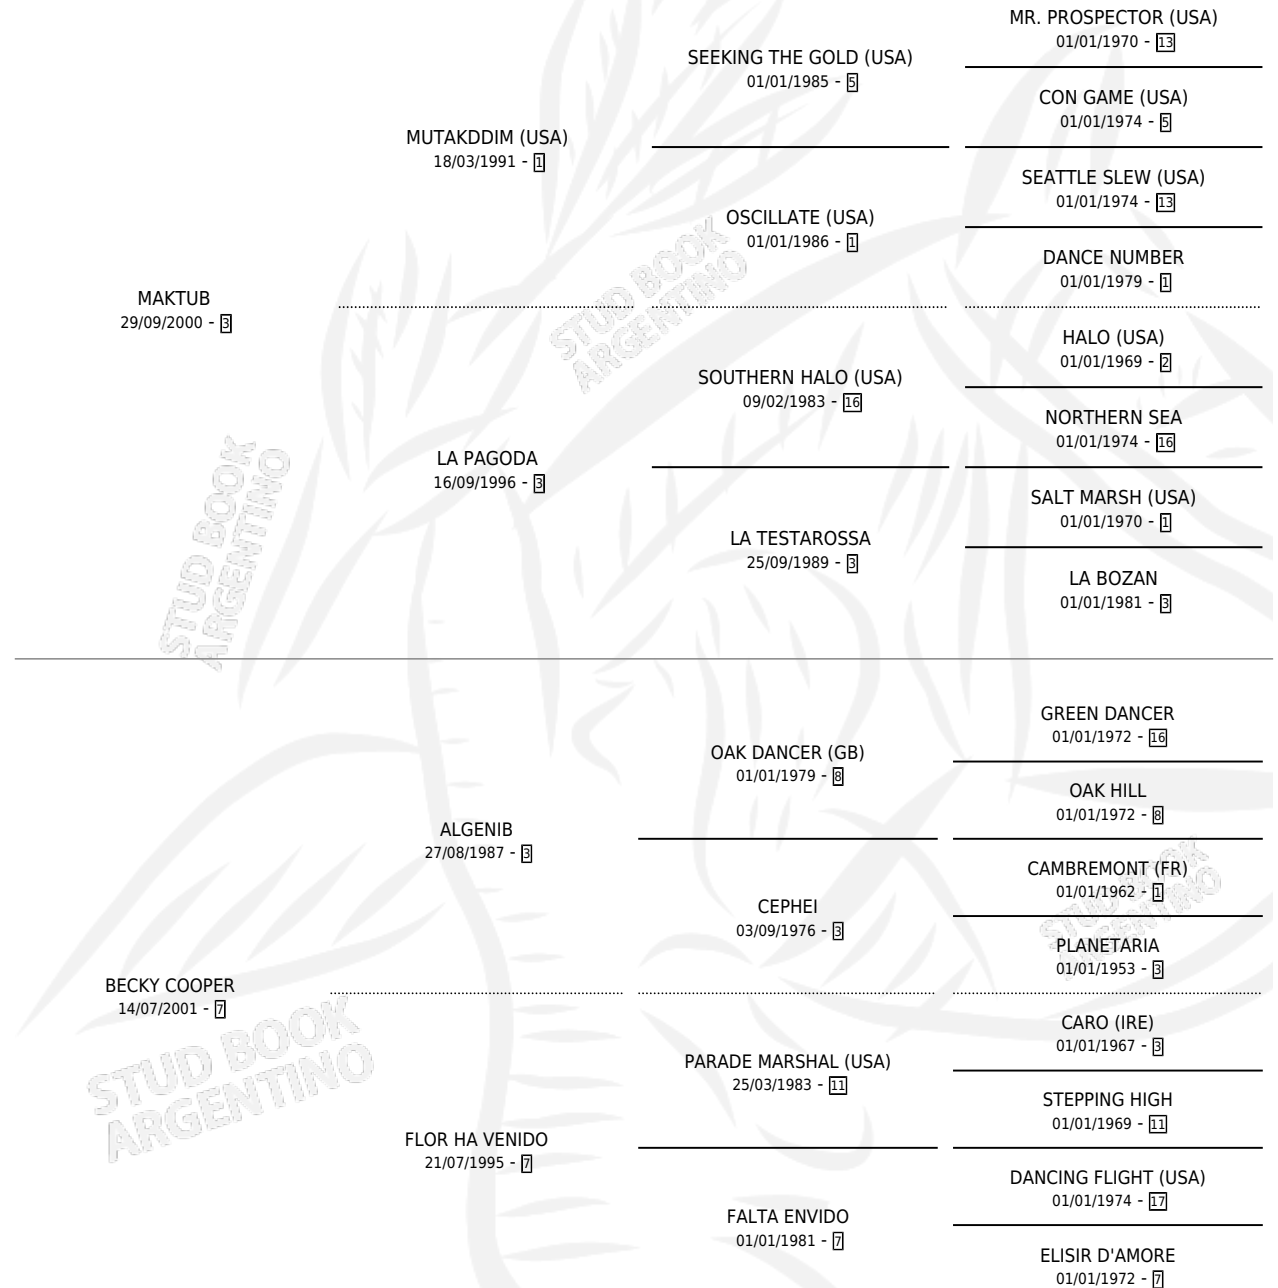

JAMIL MAK

por MAKTUB y BECKY COOPER por ALGENIB

Argentina · Macho · Zaino · SP · 20/09/2014
Familia 7 · Volumen 42

ESTADO

TIPIFICACIÓN SANGUÍNEA	X
TIPIFICACIÓN POR ADN	✓
PASAPORTE	✓
IDENTIFICACIÓN POR MICROCHIP	✓
REPRODUCTOR	X

Lugar de nacimiento: Don Roque

Criador: Sandoval Marcelo Javier

PEDIGREE

JAMIL MAK

Datos oficiales del Stud Book Argentino

Documento generado el 05/05/2026

studbook.org.ar